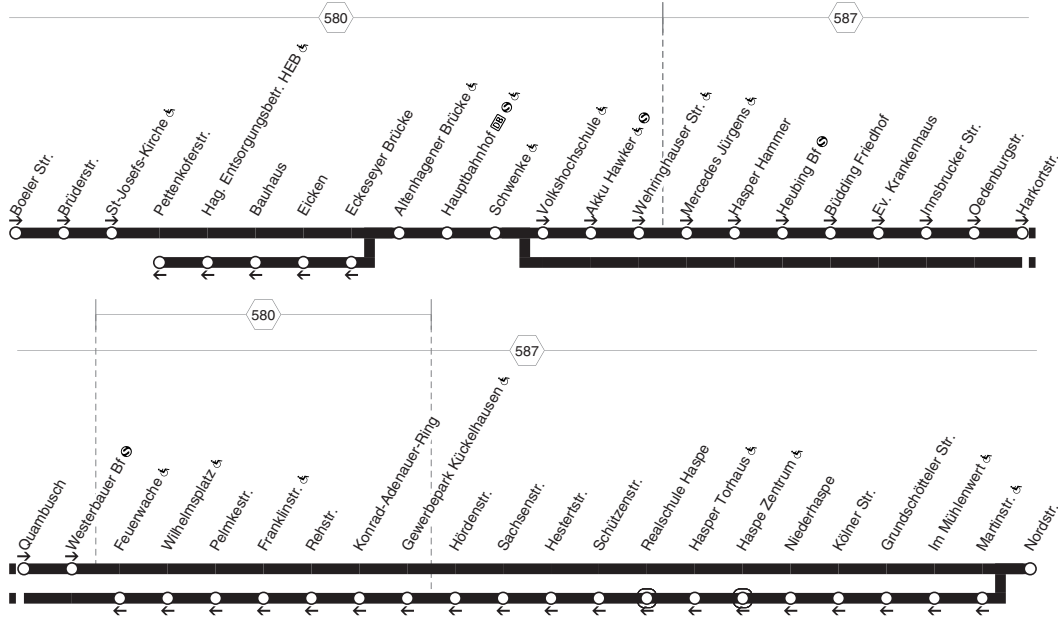

**E1****E1**

**HA-Boeler Str. - Hbf. - Haspe - Spielbrink - Quambusch - Westerbauer - Haspe - Hestert - Wehringhausen - Hbf. - Eckesey und zurück**

**E1****montags bis samstags**

Haltestellen	Abfahrtszeiten	
Hagen Boeler Str. (Bstg 1) ab	3.08	
- Brüderstr./EDEKA	09	
- St-Josefs-Kirche &	10	
- Altenhagener Brücke & (Bstg 2)	12	
- Hauptbahnhof  & & (Bstg 2)	14	3.49
- Schwenke & (Bstg 3)	15	50
- Volkshochschule & (Bstg 2)	16	51
- Akku Hawker & &	17	52
- Wehringhauser Str. &	18	53
- Mercedes Jürgens &	19	54
- Hasper Hammer	21	56
- Heubing Bf & (Bstg 3)	22	57
- Büdding Friedhof	22	58
- Ev. Krankenhaus	23	58
- Innsbrucker Str.	24	59
- Oedenburgstr.	25	4.00
- Harkortstr.	26	01
- Quambusch	28	03
- Westerbauer Bf &	29	04
- Nordstr. (Bstg 1) an	3.29	4.04

**E1****mo-sa**

Haltestellen	Abfahrtszeiten	
Hagen Nordstr. (Bstg 1) ab	3.29	4.04
- Martinstr. &	30	05
- Im Mühlenwert &	31	06
- Grundschtötel Str.	32	07
- Kölner Str.	32	07
- Niederhaspe	33	08
- Haspe Zentrum &	34	09
- Hasper Torhaus & (Bstg 1)	34	09
- Realschule Haspe	35	10
- Schützenstr.	36	11
- Hestertstr.	37	12
- Sachsenstr.	38	13
- Hördenstr.	39	14
- Gewerbepark Kückelhausen &	39	14
- Konrad-Adenauer-Ring	39	14
- Rehstr.	41	15
- Franklinstr. &	42	16
- Pelmkestr.	43	17
- Wilhelmsplatz &	44	18
- Feuerwache &	45	19
- Schwenke & (Bstg 4)	46	21
- Hauptbahnhof  & & (Bstg 4)	3.48	23
- Altenhagener Brücke & (Bstg 1)		24
- Eckeseyer Brücke		25
- Eicken		26
- Bauhaus		26
- Hag. Entsorgungsbetr. HEB &		28
- Pettenkoperstr. an	4.30	

**E1**

HA-Boeler Str. - Hbf. & - Haspe - Spielbrink -  
 Quambusch - Westerbauer - Haspe - Hestert -  
 Wehringhausen - Hbf. & - Eckesey  
 und zurück

**E1**