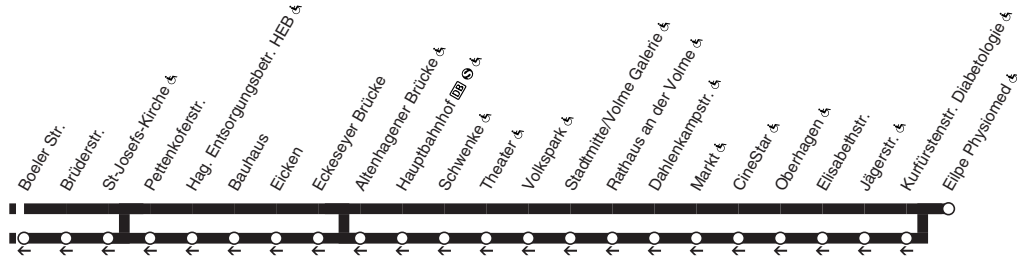

**E2**

580

580

**E2**

**E2** Boeler Str. - Höing - Eppenhhausen -  
 Ernst - Eilperfeld - Eilpe - Oberhagen -  
 Stadtmitt - Hbf. - Altenhagen  
 und zurück

**E2****montags bis samstags**

Haltestellen		Abfahrtszeiten	
Hagen Houbenstr.	ab	3.13	3.59
- Sportpark Ischeländ		14	4.00
- Höing		15	01
- Landgericht (Bstg 1)		16	02
- Bülowstr.		17	03
- Bettermannshof		19	05
- Fachhochschule Südwestfalen		20	06
- Deutsches Rotes Kreuz		21	07
- Haßleyer Str. (Bstg 2)		22	08
- Stirmband		23	09
- Emsterfeld		24	10
- Am Großen Feld		24	10
- K.-E.-Osthaus-Str. (Bstg 4)		25	11
- Walddorfstr.		26	12
- Wasserloses Tal		26	12
- Stadthalle		27	13
- Delsterner Brücke		31	17
- Hüsteyst. r.		32	18
- Mühlhauser Str.		32	18
- Hohle Str.		33	19
- Elsässer Str.		33	19
- Riegerbusch		34	20
- Metzger Str. (Bstg 1)		34	20
- Grundschule Eilpe &		35	21
- Eilpe Physiomed &	an	3.36	4.22

**E2****mo-sa**

Haltestellen		Abfahrtszeiten	
Hagen Eilpe Physiomed &	ab	3.36	4.22
- Kurfürstenstr. &		37	23
- Jägerstr. &		37	23
- Elisabethstr.		38	24
- Oberhagen   & (Bstg 2)		39	25
- CineStar &		40	26
- Markt &		41	27
- Dahlenkampstr. &		42	28
- Rathaus an der Volme & (Bstg 2)		42	28
- Stadtmitt. & (Bstg 1)		43	29
- Volkspark &		45	31
- Theater &		46	32
- Schwenke & (Bstg 1)		47	33
- Hauptbahnhof   & (Bstg 5)		48	34
- Altenhagener Brücke & (Bstg 1)		49	4.35
- Eckeseyer Brücke		50	}
- Eicken		51	
- Bauhaus		51	}
- Hag. Entsorgungsbetr. HEB &		53	
- Pettenkoferstr.		3.55	}
- St-Josefs-Kirche &		4.36	
- Brüderstr./EDEKA		37	}
- Boeler Str. (Bstg 2)	an	4.39	

**E2**

**Boeler Str. - Höing - Eppenhäusen -  
Emst - Eilperfeld - Eilpe - Oberhagen -  
Stadtmitt. - Hbf. - Altenhagen  
und zurück**

**E2**