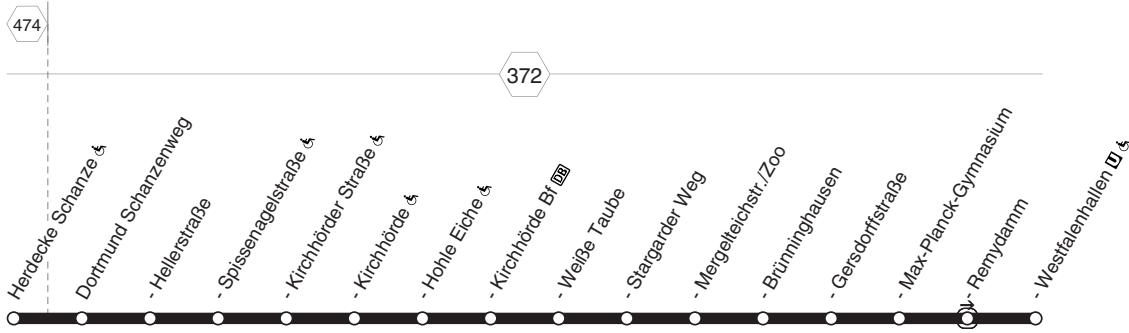

450

450

DSW21 Herdecke Schanze - DO-Kirchhörde -
Brünninghausen - Westfalenhallen
450 und zurück

**450****montags bis freitags**

Haltestellen		Abfahrtszeiten																
Herdecke Schanze ☿	ab			5.08		5.38	a30M	7.08		7.28	7.38	7.48		8.08				
Dortmund Hellerstraße				10		40		10		30	40	50		10				
- Spissenagelstraße ☿		4.21	4.51	11	5.21	41		11	7.21	31	41	51	8.01	11	8.21	8.31		
- Kirchhörder Straße ☿		22	52	12	22	42		12	22	32	42	52	02	12	22	32		
- Kirchhörde ☿		24	54	14	24	44		14	24	34	44	54	04	14	24	34		
- Hohle Eiche ☿		25	55	15	25	45		15	25	35	45	55	05	15	25	35		
- Kirchhörde Bf DB		26	56	16	26	46	alle	16	26	36	46	56	06	16	26	36		
- Weiße Taube		28	58	18	28	48	10	18	28	38	48	58	08	18	28	38		
- Mergelteichstr./Zoo		30	5.00	20	30	50	Min.	20	30	40	50	8.00	10	20	30	40		
- Brüninghausen	an	4.32	5.02		5.22	5.32		5.52		7.22	7.32	7.42	7.52	8.02	8.12	8.22	8.32	8.42
- Brüninghausen	ab	4.32	5.02	4.52	5.22	5.32	5.52		7.22	7.32	7.42	7.52	8.02	8.12	8.22	8.32	8.42	
- Max-Planck-Gymnasium		35	05	55	25	35	55		25	35	45	55	05	15	25	35	45	
- Westfalenhallen U ☿	ab	4.37	5.07	4.57	5.27	5.37	5.57		7.27	7.37	7.47	7.57	8.07	8.17	8.27	8.37	8.47	