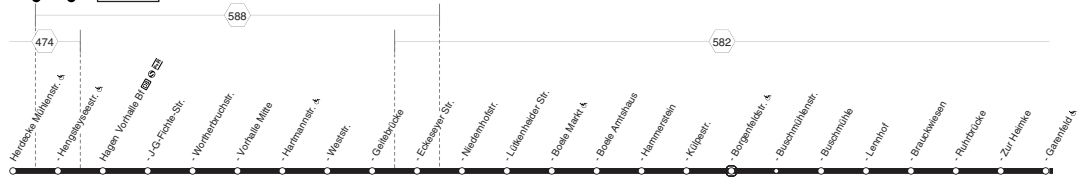

**538****538**

**HA-Vorchalle Bf - Boele - Garenfeld -
Berchum - Eisey - Hohenlimburg Bf -
Jahnstr. - Krupp - Oberahmer
und zurück**

**538**

**538****montags bis freitags**

Haltestellen	Abfahrtszeiten			
Herdecke Mühlenstr.		5.42	19.42	20.40
- Hengsteyseestr.		43	43	41
Hagen Vohhalle Bf		5.46	19.46	20.44
- Vohhalle Bf ab	4.46			
- J-G-Fichte-Str. (Bstg 3)	47	5.47	19.47	20.45
- Vohhalle Mitte (Bstg 4)	49	49	49	47
- Weststr.	52	52	52	50
- Eckeseyer Str.	55	55	55	53
- Boele Markt	5.00	6.00	20.00	57
- Borgenfeldstr.	04	04	04	21.01
- Ruhrbrücke	09	09	alle	09 06
- Garenfeld	11	11	60	11 08
- Gosmann	17	17	Min.	17 14
- Linnufer	19	19		19 16
- Berchum Schule	21	21		21 17
- Garenfelder Weg	23	23		23 19
- Spannstiftstr.	26	26		26 22
- Alter Reher Weg	28	28		28 24
- Eisey Kirche	33	33		33 28
- Eisey Ehrenmal (Bstg 2)	34	34		34 29
- Hohenlb. Bf (Bstg 2) ab	5.38	6.38	20.38	21.32
- Hohenlimburg Mitte (Bstg 2)	39	39	39	33
- Jahnstr.	41	41	41	35
- Obernahrer an	5.54	6.54	20.54	21.46