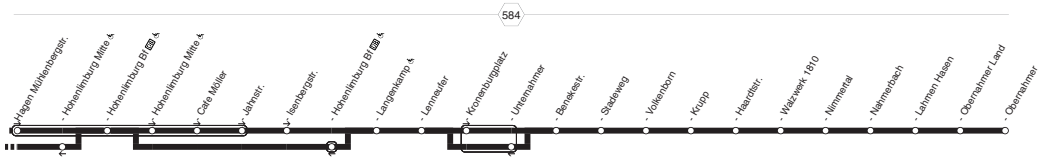

**538****538**

**HA-Vorchalle Bf - Boele - Garenfeld -
Berchum - Eisey - Hohenlimburg Bf -
Jahnstr. - Krupp - Oberahmer
und zurück**

**538**

**538****montags bis freitags**

Haltestellen	Abfahrtszeiten			
Herdecke Mühlenstr.		5.42	19.42	20.40
- Hengsteyseestr.		43	43	41
Hagen Vohhalle Bf		5.46	19.46	20.44
- Vohhalle Bf ab	4.46			
- J-G-Fichte-Str. (Bstg 3)	47	5.47	19.47	20.45
- Vohhalle Mitte (Bstg 4)	49	49	49	47
- Weststr.	52	52	52	50
- Eckeseyer Str.	55	55	55	53
- Boele Markt	5.00	6.00	20.00	57
- Borgenfeldstr.	04	04	04	21.01
- Ruhrbrücke	09	09	alle	09 06
- Garenfeld	11	11	60	11 08
- Gosmann	17	17	Min.	17 14
- Linnufer	19	19		19 16
- Berchum Schule	21	21		21 17
- Garenfelder Weg	23	23		23 19
- Spannstiftstr.	26	26		26 22
- Alter Reher Weg	28	28		28 24
- Eisey Kirche	33	33		33 28
- Eisey Ehrenmal (Bstg 2)	34	34		34 29
- Hohenlb. Bf (Bstg 2) ab	5.38	6.38	20.38	21.32
- Hohenlimburg Mitte (Bstg 2)	39	39	39	33
- Jahnstr.	41	41	41	35
- Obernahrer an	5.54	6.54	20.54	21.46