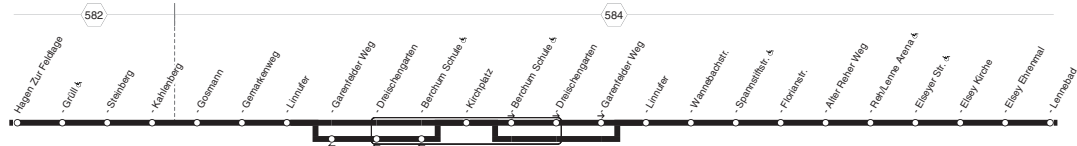

**538****538**

**HA-Vorchalle Bf - Boele - Garenfeld -
Berchum - Eisey - Hohenlimburg Bf -
Jahnstr. - Krupp - Oberahmer
und zurück**

**538**

**538****montags bis freitags**

Haltestellen	Abfahrtszeiten			
Herdecke Mühlenstr.		5.42	19.42	20.40
- Hengsteyseestr.		43	43	41
Hagen Vohhalle Bf		5.46	19.46	20.44
- Vohhalle Bf ab	4.46			
- J-G-Fichte-Str. (Bstg 3)	47	5.47	19.47	20.45
- Vohhalle Mitte (Bstg 4)	49	49	49	47
- Weststr.	52	52	52	50
- Eckeseyer Str.	55	55	55	53
- Boele Markt	5.00	6.00	20.00	57
- Borgenfeldstr.	04	04	04	21.01
- Ruhrbrücke	09	09	alle	09 06
- Garenfeld	11	11	60	11 08
- Gosmann	17	17	Min.	17 14
- Linnufer	19	19		19 16
- Berchum Schule	21	21		21 17
- Garenfelder Weg	23	23		23 19
- Spannstiftstr.	26	26		26 22
- Alter Reher Weg	28	28		28 24
- Eisey Kirche	33	33		33 28
- Eisey Ehrenmal (Bstg 2)	34	34		34 29
- Hohenlb. Bf (Bstg 2) ab	5.38	6.38	20.38	21.32
- Hohenlimburg Mitte (Bstg 2)	39	39	39	33
- Jahnstr.	41	41	41	35
- Obernahrer an	5.54	6.54	20.54	21.46