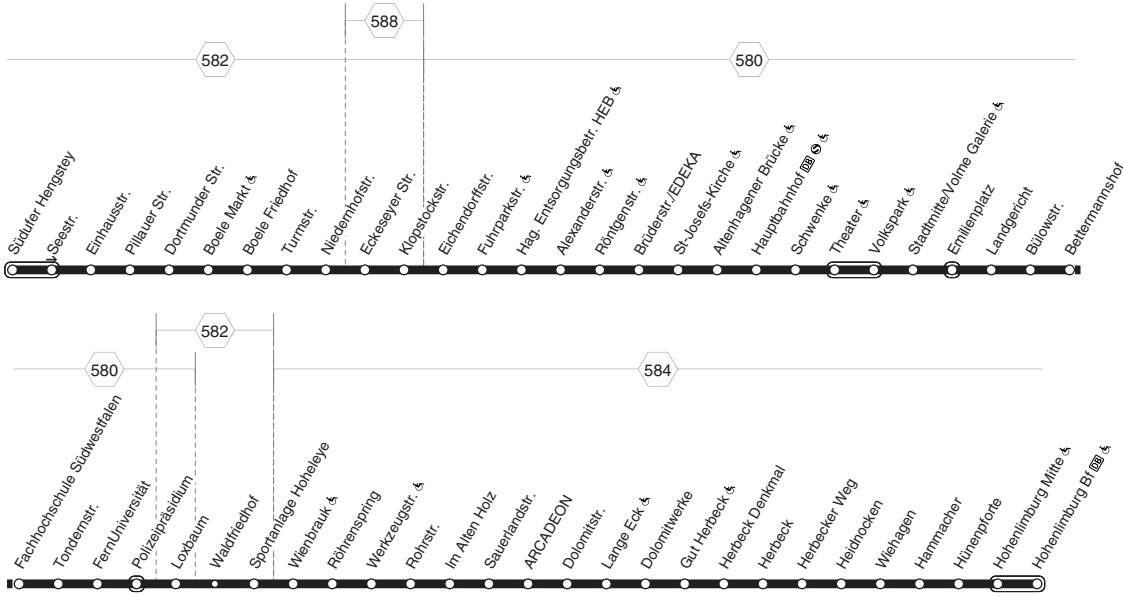

**515****515**

HA-Hengstey - Boele - Eckesey - Hagen Hbf - Stadtmitte - Loxbaum - Halden - Herbeck - Hohenlimburg Bf und zurück

**515**

**515****montags bis freitags****samstags****515**
**HA-Hengstey - Boele - Eckesey -
Hagen Hbf - Stadtmittel - Loxbaum -
Halden - Herbeck - Hohenlimburg Bf**