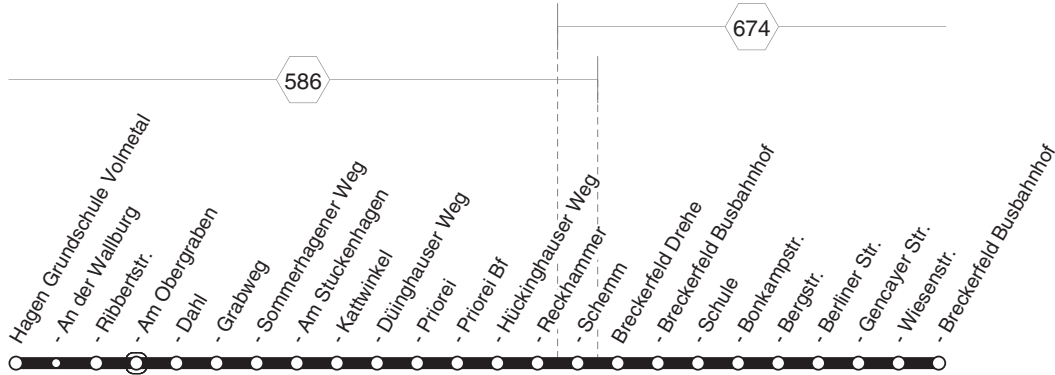

523

523

**VER**

HA-Grundschule Volmetal - Dahl - Priorei -  
Brecklerfeld Bus Bf.  
und zurück

523

**523****montags bis freitags** →

Haltestellen	Abfahrtszeiten					
	S	S	S	S	S	S
Hagen Grundschule Volmetal ab	<b>6.53</b>	<b>11.32</b>	<b>12.32</b>	<b>13.32</b>	<b>14.52</b>	<b>15.40</b>
- An der Wallburg	55	34	34	34	54	42
- Ribbertstr.	56	35	35	35	55	43
- Dahl	58	37	37	37	57	45
- Grabweg	59	38	38	38	58	46
- Sommerhagener Weg	59	38	38	38	58	46
- Am Stuckenhagen	<b>7.00</b>	39	39	39	59	47
- Kattwinkel	00	39	39	39	59	47
- Düinghauser Weg	01	40	40	40	<b>15.00</b>	48
- Priorei	02	41	41	41	01	49
- Priorei Bf	03	42	42	42	02	50
- Hückinghauser Weg	04	43	43	43	03	51
- Reckhammer	05	44	44	44	04	52
- Schemm	07	46	46	46	06	54
Breckerfeld Drehe	09	48	48	48	08	56
- Breckerfeld Busbahnhof	09	48	48	48	08	56
- Schule	11	50	50	50	10	58
- Bonkampstr.	12	51	51	51	11	59
- Bergstr.	13	52	52	52	12	<b>16.00</b>
- Berliner Str.	14	53	53	53	13	01
- Gencayer Str.	15	54	54	54	14	02
- Wiesenstr.	16	55	55	55	15	03
- Breckerfeld Busbahnhof an	<b>7.18</b>	<b>11.57</b>	<b>12.57</b>	<b>13.57</b>	<b>15.17</b>	<b>16.05</b>

S = nur an Schultagen

**523****montags bis freitags** ←

Haltestellen	Abfahrtszeiten			
	S	S	S	S
Breckerfeld Busbahnhof ab	<b>6.31</b>	<b>11.08</b>	<b>14.08</b>	<b>15.20</b>
- Drehe	33	10	10	22
Hagen Schemm	35	12	12	24
- Reckhammer	37	14	14	26
- Hückinghauser Weg	38	15	15	27
- Priorei Bf	39	16	16	28
- Priorei	40	17	alle	17 29
- Düinghauser Weg	41	18	60	18 30
- Kattwinkel	42	19	Min.	19 31
- Am Stuckenhagen	42	19		19 31
- Sommerhagener Weg	43	20		20 32
- Grabweg	44	21		21 33
- Am Obergraben	46	23		23 35
- Ribbertstr.	47	24		24 36
- An der Wallburg	48	25		25 37
- Grundschule Volmetal an	<b>6.50</b>	<b>11.27</b>	<b>14.27</b>	<b>15.39</b>

**523**

und zurück

**VER**

HA-Grundschule Volmetal - Dahl - Priorei - Breckerfeld Bus Bf.

**523**