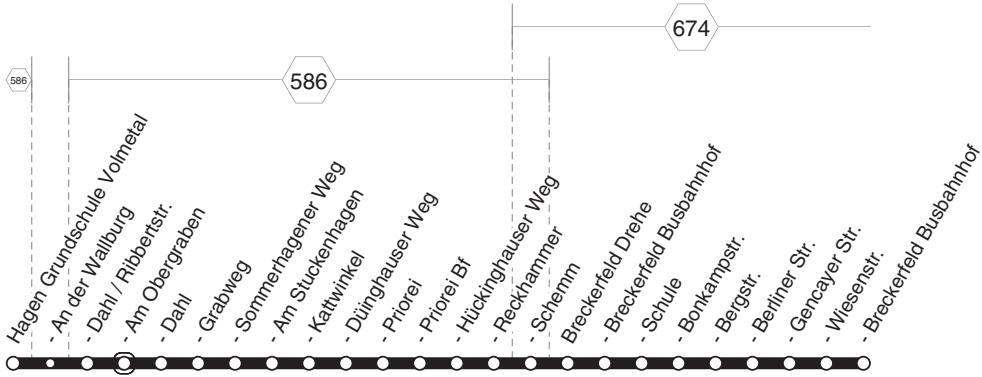

523

523

und zurück

VER

HA-Grundschule Volmetal - Dahl - Priorei -

523

**523****montags bis freitags** →

Haltestellen	Abfahrtszeiten					
	S	S	S	S	S	S
Hagen Grundschule Volmetal ab	6.53	11.32	12.32	13.32	14.52	15.40
- An der Wallburg	55	34	34	34	54	42
- Dahl / Ribbertstr.	56	35	35	35	55	43
- Dahl	58	37	37	37	57	45
- Grabweg	59	38	38	38	58	46
- Sommerhagener Weg	59	38	38	38	58	46
- Am Stuckenhagen	7.00	39	39	39	59	47
- Kattwinkel	00	39	39	39	59	47
- Duinghauser Weg	01	40	40	40	15.00	48
- Priorei	02	41	41	41	01	49
- Priorei Bf	03	42	42	42	02	50
- Hückinghauser Weg	04	43	43	43	03	51
- Reckhammer	05	44	44	44	04	52
- Schemm	07	46	46	46	06	54
Breckerfeld Drehe	09	48	48	48	08	56
- Breckerfeld Busbahnhof	11	50	50	50	10	58
- Schule	13	52	52	52	12	16.00
- Bonkampstr.	14	53	53	53	13	01
- Bergstr.	15	54	54	54	14	02
- Berliner Str.	16	55	55	55	15	03
- Gencayer Str.	17	56	56	56	16	04
- Wiesenstr.	18	57	57	57	17	05
- Breckerfeld Busbahnhof an	7.20	11.59	12.59	13.59	15.19	16.07

S = nur an Schultagen

**523****mo-fr** ←

Haltestellen	Abfahrtszeiten					
	S	S	S	S	S	S
Breckerfeld Busbahnhof ab	6.31	11.08			14.08	15.20
- Drehe	33	10			10	22
Hagen Schemm	35	12			12	24
- Reckhammer	37	14			14	26
- Hückinghauser Weg	38	15			15	27
- Priorei Bf	39	16			16	28
- Priorei	40	17			17	29
- Duinghauser Weg	41	18	alle		18	30
- Kattwinkel	42	19	60		19	31
- Am Stuckenhagen	42	19	Min.		19	31
- Sommerhagener Weg	43	20			20	32
- Grabweg	44	21			21	33
- Dahl	45	22			22	34
- Am Obergraben	46	23			23	35
- Dahl / Ribbertstr.	47	24			24	36
- An der Wallburg	48	25			25	37
- Grundschule Volmetal an	6.50	11.27			14.27	15.39

523
VER
 HA-Grundschule Volmetal - Dahl - Priorei -
 Breckerfeld Bus Bf.
 und zurück
523