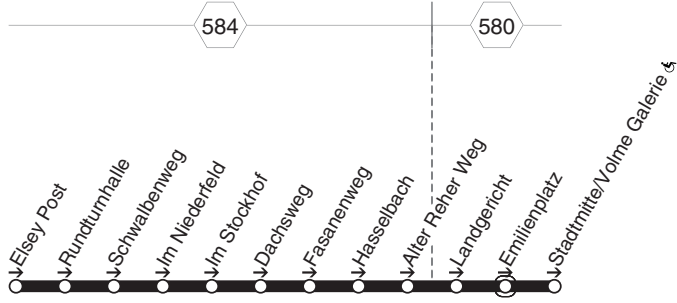

E105

Eisey Post - Rundturnhalle -  
Hasselbach - Stadtmitte

E105

E105

**E105**

montags bis freitags

Haltestellen

Abfahrtszeiten

	<b>hst75</b>
Hagen Eley Post	<b>13.19</b>
- Rundturnhalle	20
- Schwalbenweg	21
- Im Niederfeld	22
- Im Stockhof (Bstg 2)	24
- Dachsweg	25
- Fasanenweg	26
- Hasselbach	27
- Alter Reher Weg	29
- Landgericht (Bstg 2)	36
- Emiliënplatz	38
- Stadtmitte & (Bstg 2)	<b>13.39</b>

Änderungen vorbehalten

**hst75** = Nur an Schultagen.**E105**Eley Post - Rundturnhalle -  
Hasselbach - Stadtmitte**E105**