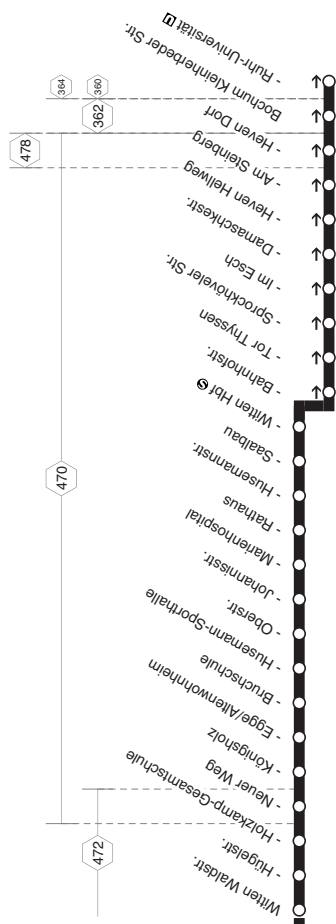

**Hagen-Vorhalle ☉ - Herdecke - Kirchende - Westende - Auf dem Schnee - Witten Rathaus - Witten Hbf ☉ - Heven - BO-Querenburg und zurück**

**376**

**376**

376

376

**montags bis freitags**

376

Haltestellen	Abfahrtszeiten									
	R	RSV	R	R	R	R	R	R	R	R
Hagen Vorhalle Bf	5:25	6:11	6:31	6:51	7:11	7:51	8:33	8:43	8:51	
Herdecke Friedr.-Harkort-Gym.	5:28	6:14	6:34	6:54	7:14	7:34	8:13	8:44	8:54	9:13
- Hergeteyseestr.	29	15	35	45	15	35	55	15	35	45
- Herdecke Mitte	30	6:00	16	36	46	16	36	46	56	16
- Kirche	30	6:03	19	39	49	19	39	49	59	19
- Herdecke Bf.	5:33	6:03	6:21	6:41	7:01	7:21	8:01	8:21	8:41	9:01
- Herdecke Bf. ab	5:33	6:03	6:21	6:41	7:01	7:21	8:01	8:21	8:41	9:01
- Mozartweg	35	05	23	43	53	03	23	43	53	03
- Gahlenfeldstr.	38	08	25	45	55	05	25	45	55	05
- Ender Mitte	41	11	28	48	58	08	28	48	58	08
- Huser Feld	44	14	31	51	7:01	11	31	51	9:01	11
- Westende/Gemeinsch.Kirch.	46	16	34	54	04	14	34	54	04	14
- Weg zum Poethen	48	18	37	57	07	17	37	57	07	17
- Wilhelm-Huck-Str.	50	20	39	59	09	19	39	59	09	19
Witten Auf dem Schnee	5:22	24	42	02	12	22	42	02	12	22
- Herrenholz	24	54	42	02	12	22	42	02	12	22
- Wadstr.	26	56	44	04	14	24	44	04	14	24
- Holzcamp-Gesamtschule an	5:28	6:28	7:07	7:17	7:27	7:47	8:07	8:27	8:47	9:07
- Holzcamp-Gesamtschule ab	5:29	6:29	7:08	7:18	7:28	7:48	8:08	8:28	8:48	9:08
- Neuer Weg	29	59	49	09	19	29	49	09	19	29
- Egger/Altenwohnheim	31	6:01	51	11	21	31	51	11	21	31
- Bruchschule	32	02	32	52	12	32	52	12	32	52
- Husemann-Sporthalle	33	03	33	53	13	33	53	13	33	53
- Johannsstr.	35	05	35	55	15	35	55	15	35	55
- Marienhospital	37	07	37	57	17	37	57	17	37	57
- Witten Rathaus an	5:39	6:39	7:00	7:20	7:30	7:40	8:00	8:20	8:30	8:40
- Witten Rathaus ab	5:40	6:10	6:30	7:01	7:21	7:31	7:41	8:01	8:21	8:31
- Husemannstr.	41	11	32	41	02	22	32	42	02	22
- Witten Hbf ☉	5:43	6:13	36	6:43	7:05	36	7:45	8:05	36	8:45
- Sprockhöveler Str.	42	42	42	42	42	42	42	42	42	42
- Heven Dorf	50	50	50	50	50	50	50	50	50	50
Bochum Ruhr-Universität ☐	6:58	7:58	8:58	9:58						