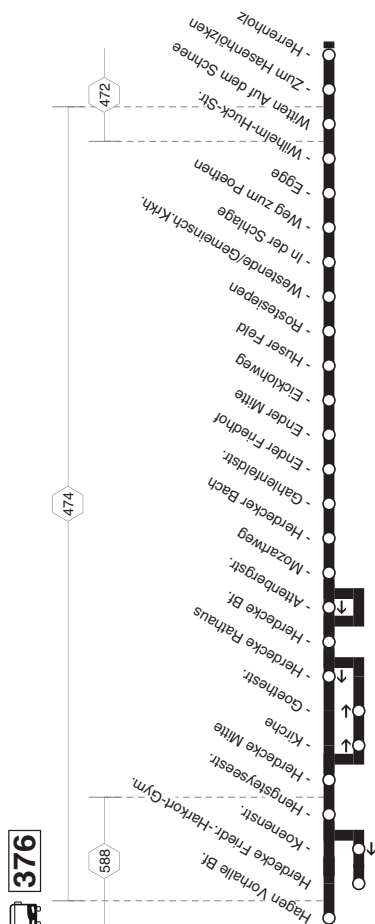

**Hagen-Vorhalle ☉ - Herdecke - Kirchende - Westende - Auf dem Schnee - Witten Rathaus - Witten Hbf ☉ - Heven - BO-Querenburg und zurück**

**376**

**376**

376

376

**montags bis freitags**

376

Haltestellen	Abfahrtszeiten									
	R	RSV	R	R	R	R	R	R	R	R
Hagen Vorhalle Bf	5:25	6:11	6:31	6:51	7:11	7:51	8:33	8:43	8:51	
Herdecke Friedr.-Harkort-Gym.	5:28	6:14	6:34	6:54	7:14	7:34	8:13	8:44	8:54	9:13
- Hergeteyseestr.	29	15	35	45	15	35	55	15	35	45
- Herdecke Mitte	30	6:00	16	36	46	16	36	46	56	16
- Kirche	30	6:03	19	39	49	19	39	49	59	19
- Herdecke Bf.	5:33	6:03	6:21	6:41	7:01	7:21	8:01	8:21	8:41	9:01
- Herdecke Bf. ab	5:33	6:03	6:21	6:41	7:01	7:21	8:01	8:21	8:41	9:01
- Mozartweg	35	05	23	43	53	03	23	43	53	03
- Gahlenfeldstr.	38	08	25	45	55	05	25	45	55	05
- Ender Mitte	41	11	28	48	58	08	28	48	58	08
- Huser Feld	44	14	31	51	7:01	11	31	51	9:01	11
- Westende/Gemeinsch.Kirch.	46	16	34	54	04	14	34	54	04	14
- Weg zum Poethen	48	18	37	57	07	17	37	57	07	17
- Wilhelm-Huck-Str.	50	20	39	59	09	19	39	59	09	19
Witten Auf dem Schnee	5:22	24	42	02	12	22	42	02	12	22
- Herrenholz	24	54	42	02	12	22	42	02	12	22
- Wadstr.	26	56	44	04	14	24	44	04	14	24
- Holzcamp-Gesamtschule an	5:28	6:28	7:07	7:17	7:27	7:47	8:07	8:27	8:47	9:07
- Holzcamp-Gesamtschule ab	5:29	6:29	7:08	7:18	7:28	7:48	8:08	8:28	8:48	9:08
- Neuer Weg	29	59	49	09	19	29	49	09	19	29
- Egger/Altenwohnheim	31	6:01	51	11	21	31	51	11	21	31
- Bruchschule	32	02	32	52	12	32	52	12	32	52
- Husemann-Sporthalle	33	03	33	53	13	33	53	13	33	53
- Johannsstr.	35	05	35	55	15	35	55	15	35	55
- Marienhospital	37	07	37	57	17	37	57	17	37	57
- Witten Rathaus an	5:39	6:39	7:00	7:20	7:30	7:40	8:00	8:20	8:30	8:40
- Witten Rathaus ab	5:40	6:10	6:30	7:01	7:21	7:31	7:41	8:01	8:21	8:31
- Husemannstr.	41	11	32	41	02	22	32	42	02	22
- Witten Hbf ☉	5:43	6:13	36	6:43	7:05	36	7:45	8:05	36	8:45
- Sprockhöveler Str.	42	42	42	42	42	42	42	42	42	42
- Heven Dorf	50	50	50	50	50	50	50	50	50	50
Bochum Ruhr-Universität ☐	6:58	7:58	8:58	9:58						