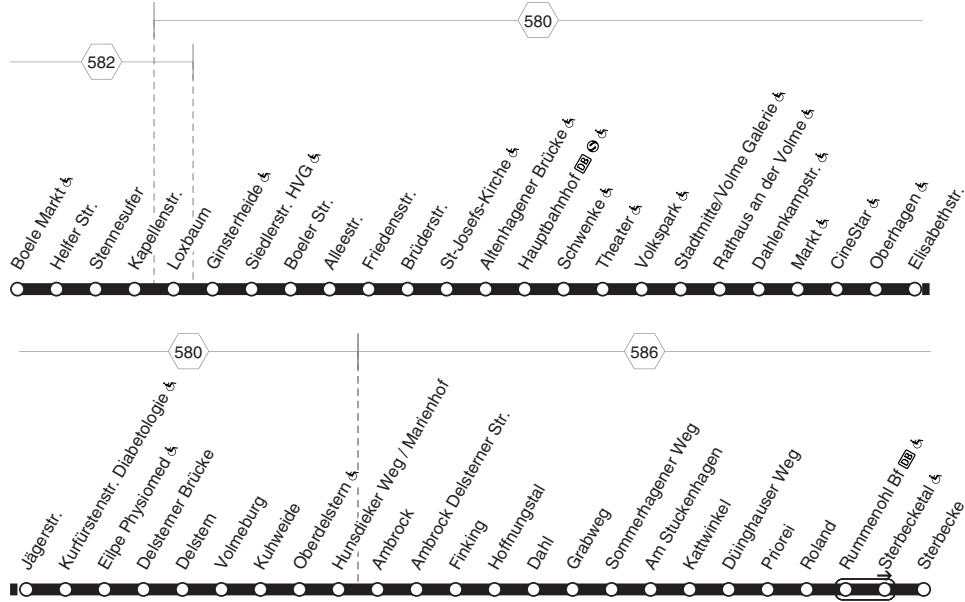

**510****510**

HA-Boele Markt - Loxbaum - Altenhagen - Hagen Hbf (DB) (S) - Stadtmitte - Elpe - Dahl - Priorei - Rummennohl Bf (DB) - Sterbecke und zurück

**510**

Haltestellen		Abfahrtszeiten													
Hagen Boele Markt &	ab		7.03		8.23			12.03		18.43	19.13				
- Helfer Str.			04		24			04		44	14				
- Stennesufer			06		26			06		46	16				
- Kapellenstr.			07		27			07		47	17				
- Loxbaum (Bstg 1)			08		28			08		48	18				
- Siedlerstr. HVG &			10		30			10		50	20				
- Boeler Str. (Bstg 1)			12		32			12		52	22				
- Friedensstr.			14		34			14		54	24				
- Brüderstr./EDEKA			16		36			16		56	26				
- St-Josefs-Kirche &			17		37			17		57	27				
- HA-Hbf  & (Bstg 3)	an		7.21		8.41			12.21		19.01	19.31				
- HA-Hbf  & (Bstg 3)	ab	5.01	7.01	7.21	8.41	9.01	12.01	12.21	19.01	19.31	20.07	21.37			
- Schwenke & (Bstg 2)		03	03	23	43	03	03	23	03	33	09	39			
- Theater &		04	04	24	alle	44	04	24	alle	04	34	10	40		
- Volkspark &		06	06	26	20	46	06	26	20	06	36	11	41		
- Stadtmitte & (Bstg 8)		08	08	28	Min.	48	08	28	Min.	08	38	13	43		
- Rathaus an der Volme & (Bstg 1)		10	10	30		50	10	30		10	40	15	45		
- Markt &		13	13	33		53	13	33		13	43	17	47		
- Oberhagen   & (Bstg 1)		15	alle	15	35	55	15	alle	15	35	15	45	19	alle	49
- Jägerstr. &		17	20	17	37	57	17	20	17	37	17	47	21	30	51
- Eilpe Physiomed &		19	Min.	19	39	59	19	Min.	19	39	19	49	23	Min.	53
- Delstern		22	22	42	9.02	22	22	42	22	52	25	55			
- Oberdelstern &		25	25	45	05	25	25	45	25	55	28	58			
- Ambrock		28	28	48	08	28	28	48	28	58	30	22.00			
- Hoffnungstal		30	30	50	10	30	30	50	30	20.00	31	01			
- Dahl		32	32	52	12	32	32	52	32	02	33	03			
- Priorei		37	37	57	17	37	37	57	37	07	38	08			
- Rummenohl Bf  &		39	39	59	19	39	39	59	39	09	40	10			
- Sterbecke	an	5.42	7.42	8.02	9.22	9.42	12.42	13.02	19.42	20.12	20.43	22.13			