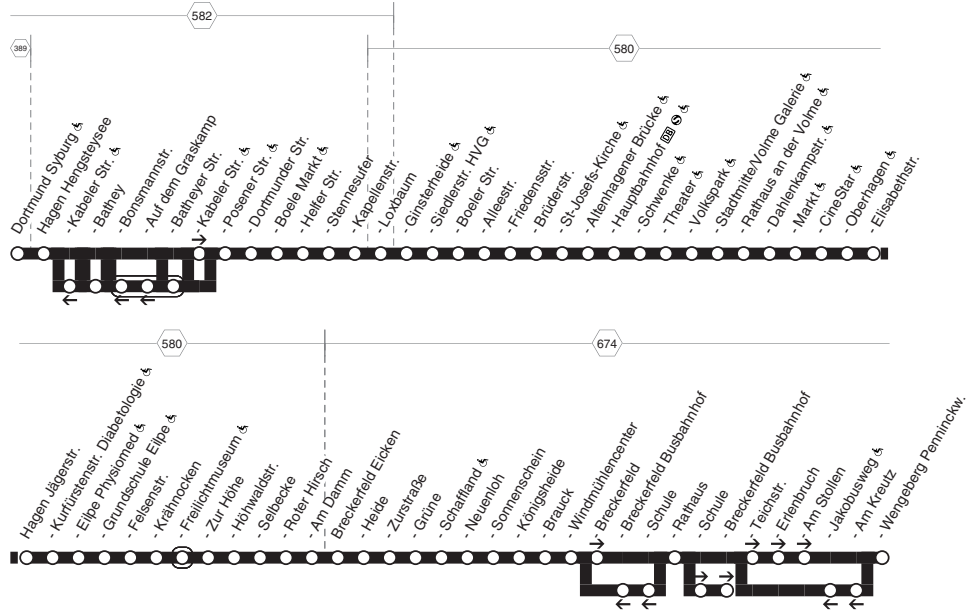

**512****512**

DO-Syburg / HA-Bathney - Boele - Altenhagen - Hagen Hbf - Stadtmittel - Oberhagen - Eilpe - Selbecke - Zurstraße - Breckerfeld und zurück

**512**

**512****montags bis freitags**

Haltestellen		Abfahrtszeiten																					
Dortmund Syburg &											7.02									17.02		18.02	
Hagen Hengsteysee											7.07									17.07		18.07	
- Bäthey		4.46	6.46	7.08	7.26	7.46	8.06	8.26	8.46	9.06	9.26	16.26	16.46	17.08	17.26	17.46	18.08						
- Kabeler Str. &											7.08									17.08		18.08	
- Posener Str. &		4.50	6.50	7.10	7.30	7.50	8.10	8.30	8.50	9.10	9.30	16.30	16.50	17.10	17.30	17.50	18.10						
- Boele Markt &		an 4.52	6.52	7.12	7.32	7.52	8.12	8.32	8.52	9.12	9.32	16.32	16.52	17.12	17.32	17.52	18.12						
- Boele Markt &		ab 4.53	6.53	7.13	7.33	7.53	8.13	8.33	8.53	9.13	9.33	16.33	16.53	17.13	17.33	17.53	18.13						
- Loxbaum (Bstg 1)		58	58	18	38	58	18	38	58	18	38	38	58	18	38	58	18						
- Siedlerstr. HVG &		5.00	7.00	20	40	8.00	20	40	9.00	20	40	40	17.00	20	40	18.00	20						
- Boeler Str. (Bstg 1)		02	02	22	42	02	22	42	02	22	42	42	02	22	42	02	22						
- Alleestr.		03	03	23	43	03	23	43	03	23	43	43	03	23	43	03	23						
- Brüderstr./EDEKA		06	06	26	46	06	26	46	06	26	46	46	06	26	46	06	26						
- HA-Hbf & (Bstg 3)		an 5.11	alle 7.11	7.31	7.51	8.11	8.31	8.51	9.11	9.31	9.51	alle 16.51	17.11	17.31	17.51	18.11	18.31						
- HA-Hbf & (Bstg 3)		ab 5.11	20 7.11	7.31	7.51	8.11	8.31	8.51	9.11	9.31	9.51	20 16.51	17.11	17.31	17.51	18.11	18.31						
- Theater &		14	Min.	14	34	54	14	34	54	14	34	54	Min.	54	14	34	54	14	34				
- Stadtmitte & (Bstg 8)		18	18	38	58	18	38	58	18	38	58	58	18	38	58	18	38						
- Rathaus an der Völme & (Bstg 1)		20	20	40	8.00	20	40	9.00	20	40	10.00	17.00	20	40	18.00	20	40						
- Markt &		23	23	43	03	23	43	03	23	43	03	03	23	43	03	23	43						
- Oberhagen & (Bstg 1)		25	25	45	05	25	45	05	25	45	05	05	25	45	05	25	45						
- Jägerstr. &		27	27	47	07	27	47	07	27	47	07	07	27	47	07	27	47						
- Eilpe Physiomed &		29	29	49	09	29	49	09	29	49	09	09	29	49	09	29	49						
- Felsenstr.		32	32	52	12	32	52	12	32	52	12	12	32	52	12	32	52						
- Freilichtmuseum &		34	34	54	14	34	54	14	34	54	14	14	34	54	14	34	54						
- Zur Höhe		35	35	55	15	35	55	15	35	55	15	15	35	55	15	35	55						
- Selbecke (Bstg 1)		37	37	7.57	8.17	37	8.57	9.17	37	9.57	17	17	17.37	17.57	17	18.37	18.57						
- Am Damm		39	39			39			39		19	19			19								
Breckersfeld Zurstraße		43	43			43			43		23	23			23								
- Windmühlencenter		48	48			48			48		28	28			28								
Breckersfeld		5.49	alle 7.49			8.49			9.49		10.29	alle 17.29			18.29								
- Rathaus			Min.									60											
- Rathaus		5.51	7.51			8.51			9.51		10.31	17.31			18.31								
- Breckersfeld Busbahnhof																							
- Penninckweg		an 5.54	7.54			8.54			9.54		10.34	17.34			18.34								