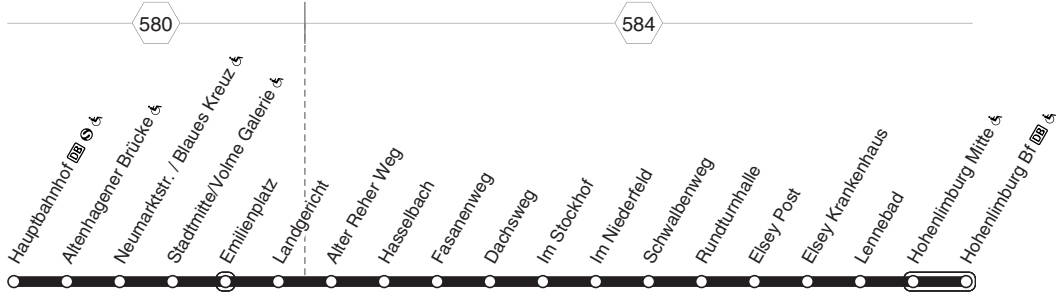

**513****513**

Hagen Hbf - Stadtmittel -
 Landgericht - Reh -
 Eisey - Hohenlimburg Bf
 und zurück

**513****montags bis freitags**

Haltestellen	Abfahrtszeiten												
Hagen Hbf & (Bstg 4) ab	4.54	5.24	15.54	16.24	16.54	17.24	17.54	18.24	18.54	19.24	19.54	20.24	21.31
- Altenhagener Brücke & (Bstg 4)	56	26	56	26	56	26	56	26	56	26	56	26	33
- Neumarktstr. / Blaues Kreuz &	57	27	57	27	57	27	57	27	57	27	57	27	34
- Stadtmitte & (Bstg 7)	59	29	59	29	59	29	59	29	59	29	59	29	36
- Emilienplatz	5.01	31	16.01	31	17.01	31	18.01	31	19.01	31	20.01	31	38
- Landgericht (Bstg 3)	03	33	03	33	03	33	03	33	03	33	03	33	40
- Alter Reher Weg	10	40	10	40	10	40	10	40	10	40	10	40	47
- Hasselbach	12	42	12	42	12	42	12	42	12	42	12	42	48
- Fasanenweg	13	43	alle	13	43	13	43	13	43	13	43	13	49
- Dachsweg	14	44	30	14	44	14	44	14	44	14	44	14	50
- Im Stockhof (Bstg 1)	15	45	Min.	15	45	15	45	15	45	15	45	15	51
- Im Niederfeld	17	47		17	47	17	47	17	47	17	47	17	52
- Schwalbenweg	18	48		18	48	18	48	18	48	18	48	18	53
- Rundturnhalle	19	49		19	49	19	49	19	49	19	49	19	54
- Eelsey Post	20	50		20	50	20	50	20	50	20	50	20	55
- Eelsey Krankenhaus	22	52		22	52	22	52	22	52	22	52	22	56
- Lennebad	23	53		23	53	23	53	23	53	23	53	23	57
- Hohenlimburg Mitte & (Bstg 3)	25	55		25	55	25	55	25	55	25	55	25	59
- Hohenl. Bf & (Bstg 6) an	5.26	5.56	16.26	16.56	17.26	17.56	18.26	18.56	19.26	19.56	20.26	20.56	22.01
871 Hagen Hohenl. Bf ab		6.03	16.33		17.33		18.33		19.33				
871 Hagen Eilpe Physiomed an		6.16	16.46		17.46		18.46		19.46				
871 Hagen Hauptbahnhof an		6.28	16.58		17.58		18.58		19.58				

Nicht aufgeführte Haltestellen finden Sie im Linienband - Nachtverkehr siehe NE1

Keine Anwendung der Kurzstreckenregelung zwischen Landgericht und Alter Reher Weg (auch f. d. Gegenrichtung)

513
**Hagen Hbf - Stadtmitte -
Landgericht - Reh -
Eelsey - Hohenlimburg Bf**
513