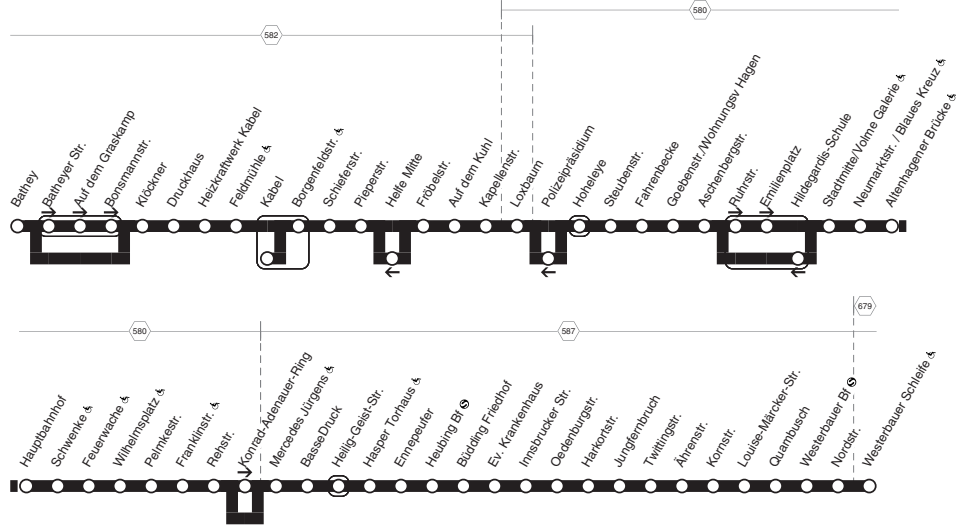

**514****514**

HA-Bathey - Kabel - Helfe - Loxbaum -
 Hoheloge - Stadtmittler - Hagen Hbf -
 Haspe - Heubing - Spielbrink - Westerbauer und zurück

**514****montags bis freitags****samstags****514**

Haltestellen	Abfahrtszeiten																		
Hagen Bathey	4.31	5.31			19.31	20.01								8.31			19.31	20.01	
- Bönsmannstr.	4.34	5.34			19.34	20.04								8.34			19.34	20.04	
- Kabel			6.08		19.08			21.21	22.21	5.21	6.21	7.21	8.08				19.08		
- Borgenfeldstr. &	4.40	5.40	10		10	19.40	20.10	23	23	23	23	23	10	8.40			10	19.40	20.10
- Pieperstr.	43	43	13		13	43	13	25	25	25	25	25	13	43			13	43	13
- Fröbelstr.	45	45	15		15	45	15	27	27	27	27	27	15	45			15	45	15
- Loxbaum (Bstg 10)	48	48	18		18	48	18	30	30	30	30	30	18	48			18	48	18
- Hoheleye	50	50	20		20	50	20	32	32	32	32	32	20	50			20	50	20
- Aschenbergstr.	54	54	24		24	54	24	35	35	35	35	35	24	54			24	54	24
- Stadtmitte & (Bstg 3)	58	58	28		28	58	28	38	38	38	38	38	28	58			28	58	28
- HA-Hbf & (Bstg 2)	an	5.03	6.03	6.33		19.33	20.03	20.33	21.43	22.43	5.43	6.43	7.43	8.33	9.03		19.33	20.03	20.33
- HA-Hbf & (Bstg 2)	ab	5.03	6.03	6.33		19.33	20.03	20.33	21.45		5.44	6.44	7.44	8.33	9.03		19.33	20.03	20.33
- Schwenke & (Bstg 3)		04	04	34		34	04	34	46		45	45	45	34	04		34	04	34
- Wilhelmsplatz &		08	08	38	usw.	38	08	38	50		49	49	49	38	08	usw.	38	08	38
- Palmkestr.		09	09	39	bis	39	09	39	51		50	50	50	39	09	bis	39	09	39
- Rehstr.		11	11	41		41	11	41	53		52	52	52	41	11		41	11	41
- Mercedes Jürgens &		15	15	45		45	15	45	56		55	55	55	45	15		45	15	45
- BasseDruck		17	17	47		47	17	47	58		57	57	57	47	17		47	17	47
- Hasper Torhaus & (Bstg 2)	an	5.21	6.21	6.51		19.51	20.21	20.51	22.01		6.00	7.00	8.00	8.51	9.21		19.51	20.21	20.51
- Hasper Torhaus & (Bstg 2)	ab	5.22	6.22	6.52		19.52	20.22	20.52	22.01		6.00	7.00	8.00	8.52	9.22		19.52	20.22	20.52
- Heubing Bf (Bstg 2)		25	25	55		55	25	55	04		03	03	03	55	25		55	25	55
- Ev. Krankenhaus		27	27	57		57	27	57	06		05	05	05	57	27		57	27	57
- Innsbrucker Str.		28	28	58		58	28	58	07		06	06	06	58	28		58	28	58
- Harkortstr.		30	30	7.00		20.00	30	21.00	09		08	08	08	9.00	30		20.00	30	21.00
- Ahrenstr.		33	33	03		03	33	03	12		11	11	11	03	33		03	33	03
- Louise-Märcker-Str.		35	35	05		05	35	05	13		12	12	12	05	35		05	35	05
- Westerbauer Bf		37	37	07		07	20.37	21.07	22.15		14	14	14	07	37		07	20.37	21.07
- Nordstr. (Bstg 4)		38	38	08		08					15	15	15	08	38		08		
- Westerbauer Schleife &	an	5.39	6.39	7.09		20.09					6.16	7.16	8.16	9.09	9.39		20.09		