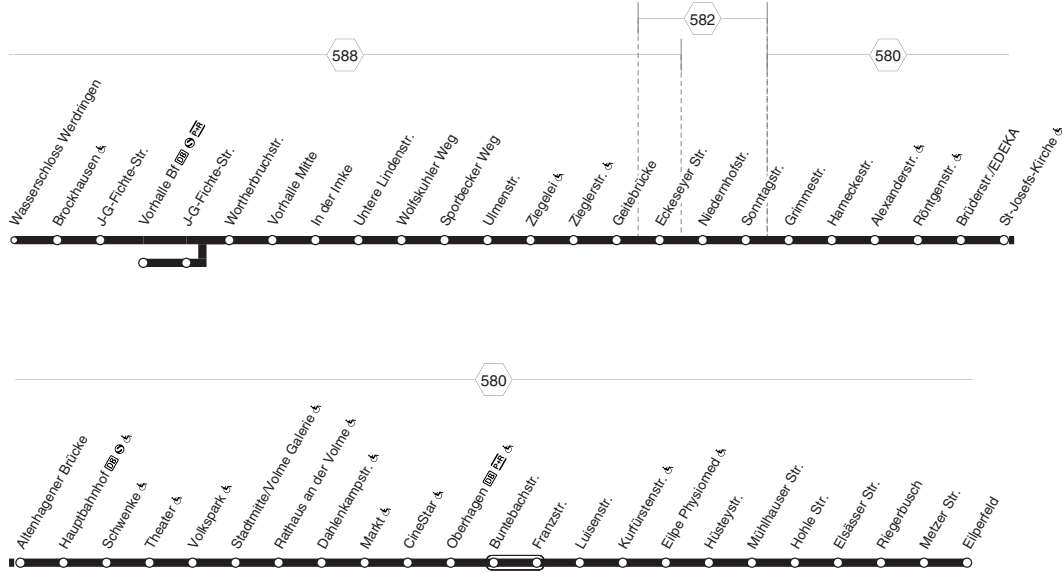

**516****516**

**HA-Werdringen / Vornhalle Bf -  
 Boelerheide - Altenhagen - Hagen Hbf -  
 Stadtmittel - Franzstr. - Elbe - Elberfeld  
 und zurück**

**516**

Haltestellen	Abfahrtszeiten														
HA Wasserschloss Werdringen ab															
- Brockhausen &   	4.37	5.07		5.37	5.52	6.07	6.22	6.37	6.52	7.07	7.22	7.37	7.52	8.07	10.22
- Vorhalle Bf   	39	09		5.39	5.54	6.09	6.24	6.39	6.54	7.09	7.24	7.39	7.54	8.09	10.24
- Wortherbruchstr.	40	10		40	55	10	25	40	55	10	25	40	55	10	25
- Vorhalle Mitte (Bstg 2)	42	12		42	57	12	27	42	57	12	27	42	57	12	27
- Untere Lindenstr.	44	14		44	59	14	29	44	59	14	29	44	59	14	29
- Sporbecker Weg	45	15		45	6.00	15	30	45	7.00	15	30	45	8.00	15	30
- Ulmenstr.	46	16		46	01	16	31	46	01	16	31	46	01	16	31
- Ziegelei & 	47	17		47	02	17	32	47	02	17	32	47	02	17	32
- Geifebrücke	49	19		49	04	19	34	49	04	19	34	49	04	19	34
- Eckeseyer Str.	50	20		50	05	20	35	50	05	20	35	50	05	20	35
- Niedernhofstr. (Bstg 1)	53	23		53	08	23	38	53	08	23	38	53	08	23	38
- Grimmestr.	55	25		55	10	25	40	55	10	25	40	55	10	25	40
- Alexanderstr. & 	57	27		57	12	27	42	57	12	27	42	57	12	27	42
- Brüderstr./EDEKA	58	28		58	13	28	43	58	13	28	43	58	13	28	43
- St-Josefs-Kirche & 	5.02	5.32		6.02	6.17	6.32	6.47	7.02	7.17	7.32	7.47	8.02	8.17	8.32	10.47
- HA-Hbf  & (Bstg 3) an	5.02	5.32		6.02	6.17	6.32	6.47	7.02	7.17	7.32	7.47	8.02	8.17	8.32	10.47
- HA-Hbf  & (Bstg 3) ab	5.02	5.32	5.47	6.02	6.17	6.32	6.47	7.02	7.17	7.32	7.47	8.02	8.17	8.32	10.47
- Theater & 	05	35	50	05	20	35	50	05	20	35	50	05	20	35	50
- Stadtmitte & (Bstg 8)	09	39	54	09	24	39	54	09	24	39	54	09	24	39	54
- Rathaus an der Volme & (Bstg 1)	11	41	56	11	26	41	56	11	26	41	56	11	26	41	56
- Markt & 	14	44	59	14	29	44	59	14	29	44	59	14	29	44	59
- Oberhagen   & (Bstg 1)	16	46	6.01	16	31	46	7.01	16	31	46	8.01	16	31	46	11.01
- Buntebachstr.	17	47	02	17	32	47	02	17	32	47	02	17	32	47	02
- Luisenstr.	19	49	04	19	34	49	04	19	34	49	04	19	34	49	04
- Eilpe Physiomed & 	22	52	07	22	37	52	07	22	37	52	07	22	37	52	07
- Mühlhauser Str.	25	55	10	25	40	55	10	25	40	55	10	25	40	55	10
- Elsässer Str.	27	57	12	27	42	57	12	27	42	57	12	27	42	57	12
- Riegerbusch	28	58	13	28	43	58	13	28	43	58	13	28	43	58	13
- Eilperfeld an	5.30	6.00	6.15	6.30	6.45	7.00	7.15	7.30	7.45	8.00	8.15	8.30	8.45	9.00	11.15