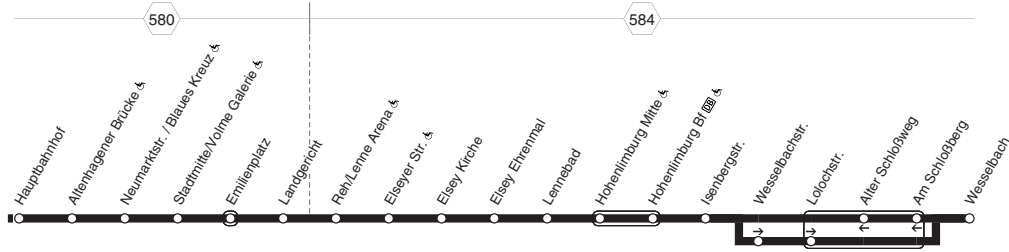

517

517

HA-Haspe - Heubing S - Höxterstr. -
Kuhlerkamp - Hagen Hbf DB S - Stadtmite -
Eisey - Hohenlimburg Bf DB - Wesselbach
und zurück

517