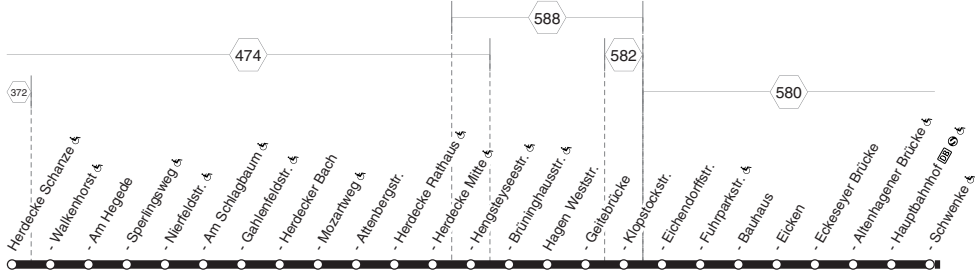

**518**

518 Herdecke Schanze - Herdecke Mitte -
 HA-Eckesey - Hagen Hbf -
 Stadtmittler - Emst - Hohenlimburg Bf
 und zurück

**518**

**518****montags bis freitags****samstags****518**

**Herdecke Schanze - Herdecke Mitte -
HA-Eckesey - Hagen Hbf -
Stadtmitte - Emst - Hohenlimburg Bf**