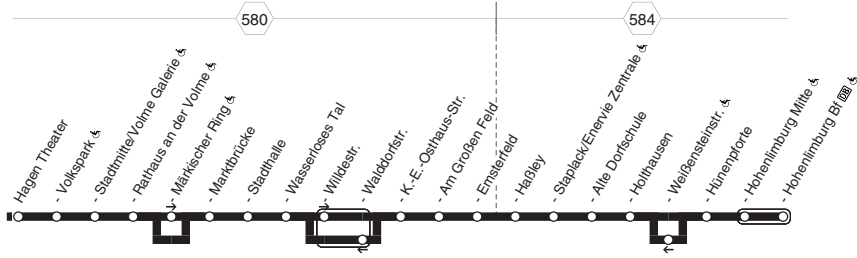

**518**

518 Herdecke Schanze - Herdecke Mitte -
 HA-Eckesey - Hagen Hbf -
 Stadtmittler - Emst - Hohenlimburg Bf
 und zurück

**518**

**518****montags bis freitags****samstags****518**

**Herdecke Schanze - Herdecke Mitte -
HA-Eckesey - Hagen Hbf -
Stadtmitte - Emst - Hohenlimburg Bf**