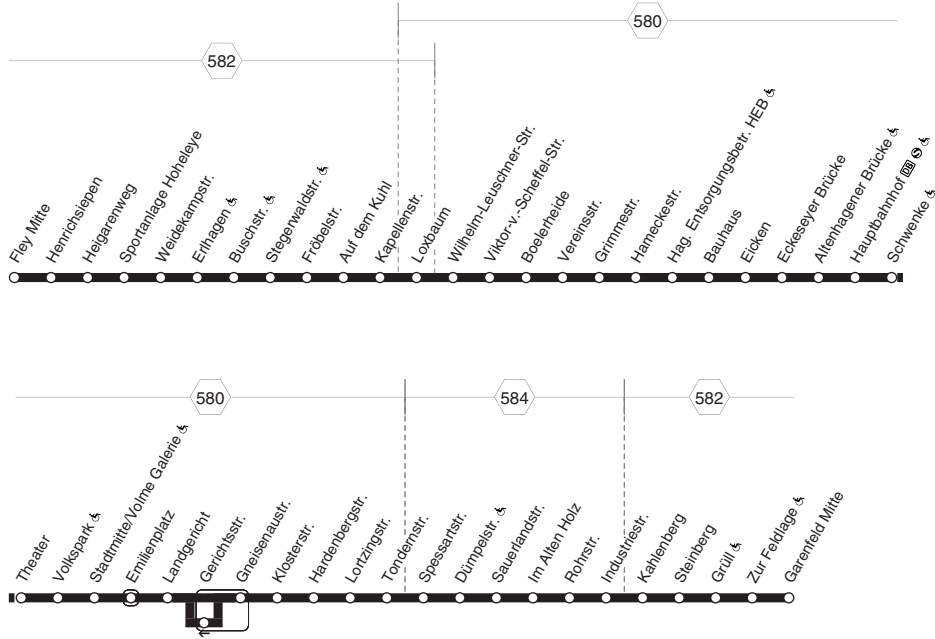

**524****524**

HA-Fley - Hefle - Loxbaum - Boelerheide -
 Eckesey - Hagen Hbf - Stadtmittler -
 Tonderstr. - Halden - Garenfeld
 und zurück

524

**524****montags bis freitags****samstags**

Haltestellen		Abfahrtszeiten																
Hagen Fley Mitte (Bstg 1)	ab	5.00	6.00	19.30	20.28	21.28	22.28	4.49	7.49	8.30	19.30	20.28	21.28	22.28	22.28			
- Heigarenweg		01	01	31	29	29	29	50	50	31	31	29	29	29	29			
- Sportanlage Hoheleye		02	02	32	30	30	30	51	51	32	32	30	30	30	30			
- Erihagen		03	03	33	31	31	31	52	52	33	33	31	31	31	31			
- Buschstr.		04	04	34	32	32	32	53	53	34	34	32	32	32	32			
- Fröbelstr.		07	07	37	34	34	34	55	55	37	37	34	34	34	34			
- Loxbaum (Bstg 3)		10	10	40	37	37	37	58	58	40	40	37	37	37	37			
- Boelerheide (Bstg 1)		13	13	43	40	40	40	5.01	8.01	43	43	40	40	40	40			
- Vereinsstr.		14	14	44	41	41	41	02	02	44	44	41	41	41	41			
- Grimmestr.		15	15	45	42	42	42	03	03	45	45	42	42	42	42			
- Hag. Entsorgungsbetr. HEB		17	17	47	44	44	44	05	05	47	47	44	44	44	44			
- Bauhaus		19	19	49	46	46	46	07	07	49	49	46	46	46	46			
- Eckeseyer Brücke		21	21	51	48	48	48	09	09	51	51	48	48	48	48			
- HA-Hbf (Bstg 3)	an	5.25	6.25	19.55	20.51	21.51	22.51	5.12	8.12	8.55	19.55	20.51	21.51	22.51	22.51			
- HA-Hbf (Bstg 3)	ab	5.25	5.55	6.25	alle	19.55	20.52	21.52	22.52	5.14	alle	8.14	8.55	alle	19.55	20.52	21.52	22.52
- Theater		28	58	28	30	58	55	55	55	17	60	17	58	30	58	55	55	55
- Stadtmitte (Bstg 6)	an	5.32	6.02	6.32	Min.	20.02	20.58	21.58	22.58	5.20	Min.	8.20	9.02	Min.	20.02	20.58	21.58	22.58
- Stadtmitte (Bstg 6)	ab	5.33	6.03	6.33		20.03	20.58	21.58	22.58	5.20		8.20	9.03		20.03	20.58	21.58	22.58
- Landgericht (Bstg 1)		36	06	36		06	21.01	22.01	23.01	23		23	06		06	21.01	22.01	23.01
- Klosterstr.		38	08	38		08	03	03	03	25		25	08		08	03	03	03
- Tondernstr. (Bstg 3)		42	12	42		12	06	06	06	28		28	12		12	06	06	06
- Spessartstr.		45	15	45		15	09	09	09	31		31	15		15	09	09	09
- Dümpelstr.		46	16	46		16	10	10	10	32		32	16		16	10	10	10
- Sauerlandstr. (Bstg 4)		47	17	47		17	11	11	11	33		33	17		17	11	11	11
- Im Alten Holz		48	18	48		18	12	12	23.12	34		34	18		18	12	12	23.12
- Rohrstr. (Bstg 1)		49	19	49		19	13	13		35		35	19		19	13	13	
- Industriestr. (Bstg 4)		50	20	50		20	14	14		36		36	20		20	14	14	
- Kahlenberg		51	21	51		21	15	15		37		37	21		21	15	15	
- Steinberg		52	22	52		22	16	16		38		38	22		22	16	16	
- Grüll		53	23	53		23	17	17		39		39	23		23	17	17	
- Zur Feldlage		54	24	54		24	18	18		40		40	24		24	18	18	
- Garenfeld Mitte	an	5.55	6.25	6.55		20.25	21.19	22.19		5.41		8.41	9.25		20.25	21.19	22.19	