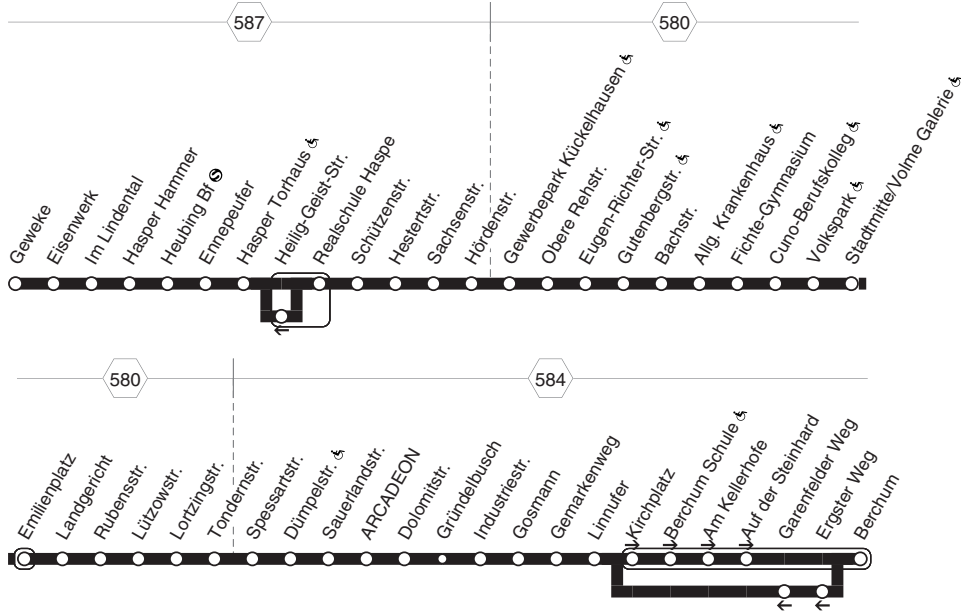

**525****525**

**HA-Geweke - Heubing (S) - Haspe -
Hestert - Buschey - Stadtmitte -
Tondernstr. - Halden - Berchum
und zurück**

**525**

Gültig während der Sperrung Flensburgstr.

525

montags bis freitags

samstags

Haltestellen		Abfahrtszeiten									
Hagen Geweke	ab	5.25	5.55	20.55	21.11	6.16	7.25	7.55	20.55	21.11	
- Im Lindental		27	57	57	13	18	27	57	57	13	
- Hasper Hammer		29	59	59	15	20	29	59	59	15	
- Heubing Bf (Bstg 3)		30	6.00	21.00	16	21	30	8.00	21.00	16	
- Ennepeufer		31	01	01	17	22	31	01	01	17	
- Hasper Torhaus (Bstg 1)		5.34	6.04	21.04	21.20	6.25	7.34	8.04	21.04	21.20	
- Hasper Torhaus (Bstg 2)		4.34				5.25					
- Realschule Haspe		36	5.36	6.06	alle 21.06	26	6.26	7.36	8.06	alle 21.06	
- Schützenstr.		37	37	07	30 07	27	27	37	07	30 07	
- Hestetstr.		39	39	09	Min. 09	29	29	39	09	Min. 09	
- Hördenstr.		41	41	11	11	31	31	41	11	11	
- Gewerbepark Kückelhausen		44	5.14	44	14	33	33	7.14	44	14	
- Gutenbergstr.		47	17	47	17	36	36	17	47	17	
- Allg. Krankenhaus		50	20	50	20	39	39	20	50	20	
- Fichte-Gymnasium		52	22	52	22	41	41	22	52	22	
- Cuno-Berufskolleg		53	23	53	23	42	42	23	53	23	
- Stadtmitte (Bstg 6)	an	4.57	5.27	5.57	6.27	5.46	6.46	7.27	7.57	8.27	21.27
- Stadtmitte (Bstg 6)	ab	4.27	5.27	6.27	21.27	5.46	6.46	7.27	8.27	21.27	
- Landgericht (Bstg 1)		30	30	30	30	49	49	30	30	30	
- Lützowstr.		33	33	33	33	51	51	33	33	33	
- Lortzingstr.		34	34	34	34	52	52	34	34	34	
- Tondernstr. (Bstg 2)		36	36	36	36	53	53	36	36	36	
- Dümpelstr.		40	40	40	alle 40	57	57	40	40	alle 40	
- Sauerlandstr. (Bstg 1)		41	41	41	60 41	58	58	41	41	60 41	
- ARCADEON		42	42	42	Min. 42	59	59	42	42	Min. 42	
- Industriestr. (Bstg 1)		45	45	45	45	6.02	7.02	45	45	45	
- Gosmann		47	47	47	47	04	04	47	47	47	
- Linnufer		49	49	49	49	06	06	49	49	49	
- Berchum Schule		51	51	51	51	07	07	51	51	51	
- Berchum	an	4.54	5.54	6.54	21.54	6.10	7.10	7.54	8.54	21.54	