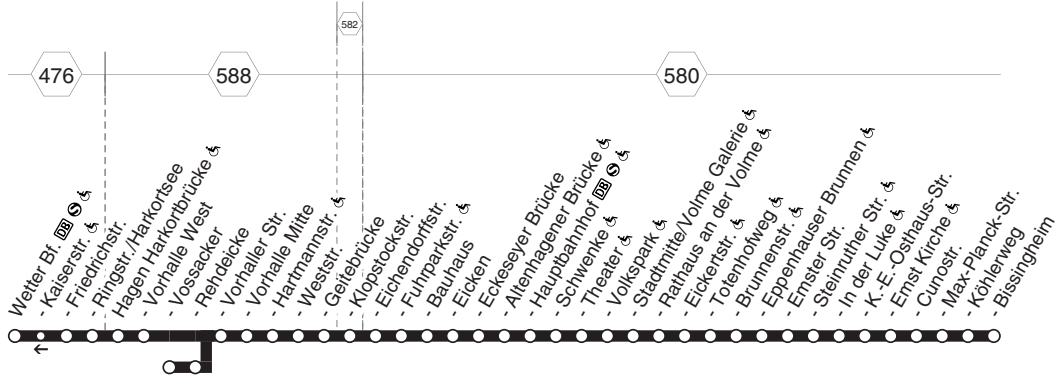

**541****541**

Wetter Bf - Harkortbrücke -
 HA-Vorphalle - Eckesey - Hbf -
 Stadtmittle - Ernst - Bissingheim
 und zurück

**541****montags bis freitags****samstags****541**

Haltestellen		Abfahrtszeiten											
Wetter Bf (Bstg 4)	ab	4.31	20.01	21.20	22.20			7.20	8.01	20.01	21.20	22.20	
- Friedrichstr.		34	04	22	22			22	04	04	22	22	
- Ringstr./Harkortsee		35	05	23	23			23	05	05	23	23	
Hagen Harkortbrücke		37	07	24	24			24	07	07	24	24	
- Vórhalle West		4.39	20.09	21.26	22.26			7.26	8.09	20.09	21.26	22.26	
- Vossacker	ab												
- Rehdeicke													
- Vorhalle Mitte (Bstg 4)		4.41	20.11	20.28	21.28	22.28		7.28	8.11	20.11	20.28	21.28	22.28
- Hartmannstr.		42	12	29	29	29		29	12	12	29	29	29
- Weststr.		44	14	31	31	31		31	14	14	31	31	31
- Geitebrücke		45	15	32	32	32		32	15	15	32	32	32
- Klopstockstr.		47	17	34	34	34		34	17	17	34	34	34
- Fuhrparkstr.		49	alle	19	36	36	36	36	19	alle	19	36	36
- Bauhaus		52	30	22	38	38	38	38	22	30	22	38	38
- Eckeseyer Brücke		54	Min.	24	40	40	40	40	24	Min.	24	40	40
- HA-Hbf (Bstg 3)	an	4.58	20.28	20.43	21.43	22.43		7.43	8.28	20.28	20.43	21.43	22.43
- HA-Hbf (Bstg 3)	ab	4.58	20.28	20.46	21.46		5.46	6.46	7.43	8.28	20.28	20.46	21.46
- Schwenke (Bstg 2)		5.00	30	48	48		48	48	45	30	30	48	48
- Theater		01	31	49	49		49	49	46	31	31	49	49
- Stadtmitte (Bstg 7)		05	35	52	52		52	52	49	35	35	52	52
- Rathaus an der Volme (Bstg 3)		07	37	54	54		54	54	51	37	37	54	54
- Totenhofweg		10	40	57	57		57	57	54	40	40	57	57
- Brunnenstr.		11	41	58	58		58	58	55	41	41	58	58
- Emster Str.		13	43	21.00	22.00		6.00	7.00	57	43	43	21.00	22.00
- K.-E.-Osthaus-Str. (Bstg 2)		16	46	03	03		03	03	8.00	46	46	03	03
- Ernst Kirche		18	48	04	04		04	04	01	48	48	04	04
- Cunostr. (Bstg 2)		19	49	05	05		05	05	02	49	49	05	05
- Bissingheim (Bstg 2)	an	5.22	20.52	21.08	22.08		6.08	7.08	8.05	8.52	20.52	21.08	22.08