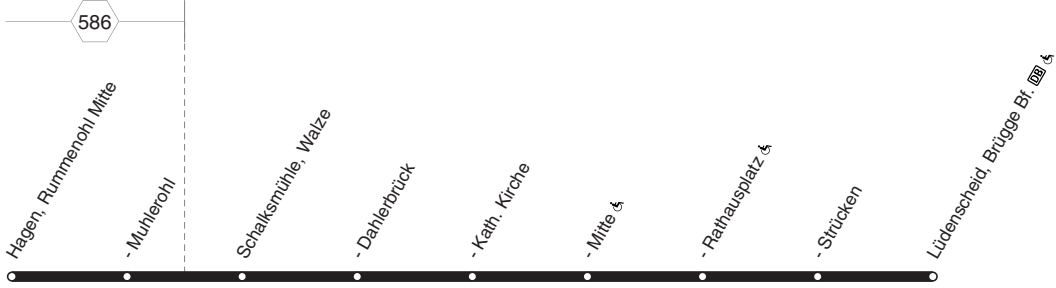

57

57

MVG
HA-Rummenohl  -
Schalksmühle-Rathausplatz - Strücken
(- LÜD-Brügge Bf )
und zurück

**57****montags bis freitags**

Haltestellen		Abfahrtszeiten															
		S	Sf	S	S	Sf	S	Sf	S	Sf	S	S	S	Sf			
Hagen, Rummenohl Mitte	ab	5.35	6.35	6.35		7.25	7.35	10.35	12.35	13.35		14.35	15.35	16.35	16.35		
- Muhlerohl		37	37	37		27	37	37	37	37		37	37	37	37		
Schalksmühle, Walze		38	38	38		28	38	38	38	38		38	38	38	38		
- Dahlerbrück		40	40	40		30	40	40	40	40		40	40	40	40		
- Kath. Kirche		43	43	43		7.33	43	43	43	43		43	43	43	43		
- Mitte ☿		44	44	44			44	44	44	44		44	44	44	44		
- Rathausplatz ☿		45	45	45	7.13	7.45	8.15	45	11.45	45	13.20	45	14.02	45	16.02	16.45	45
- Strücken		5.49	49	6.49	7.17		8.19	10.49	11.49	12.49	24	13.49	14.06	14.49	15.49	16.06	16.49
Lüdenscheid, Brügge Bf. DB ☿ an		6.58		13.33													

**57****montags bis freitags****samstags****sonn- und feiertags**

Haltestellen		Abfahrtszeiten																	
		S													wf				
Hagen, Rummenohl Mitte	ab	17.35	18.35	19.35															
- Muhlerohl		37	37	37															
Schalksmühle, Walze		38	38	38															
- Dahlerbrück		40	40	40															
- Kath. Kirche		43	43	43															
- Mitte ☿		44	44	44															
- Rathausplatz ☿		17.02	45	45	45	10.45	12.45	14.45	18.14					15.05	18.35				
- Strücken		17.06	17.49	18.49	19.49	10.49	12.49	14.49	18.18					15.09	18.39				
Lüdenscheid, Brügge Bf. DB ☿ an																			