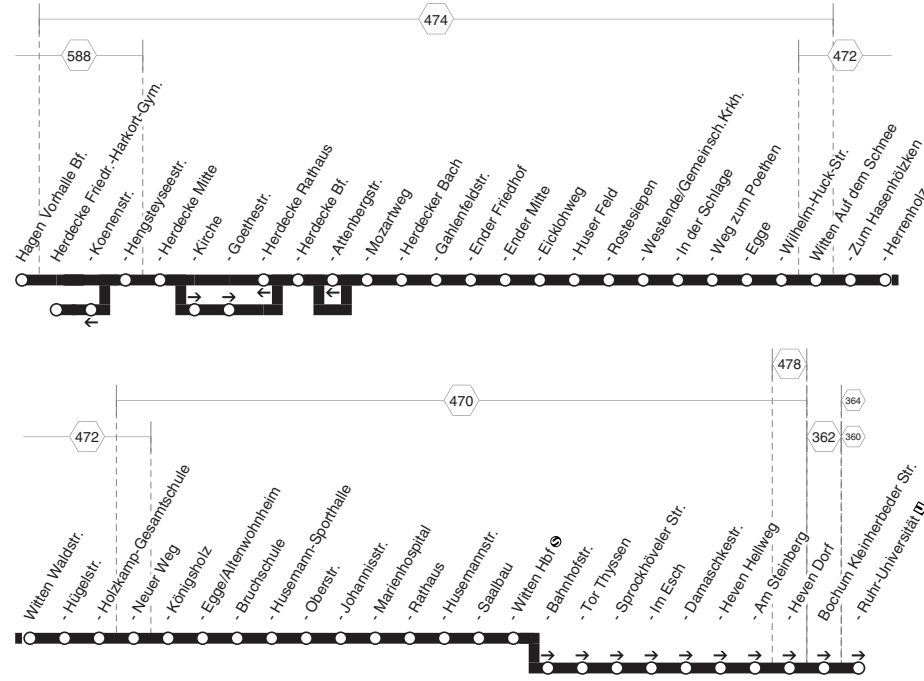

 **376**

**376**

**Hagen-Vorhalle **S** - Herdecke - Kirchende - Westende - Auf dem Schnee - Witten Rathaus Witten Hbf **S** - Heven - BO-Querenburg **U** und zurück**

**376**

SV = während der Schulzeit und vorlesungsfreien Zeit der Ruhr-Universität BO

A = nur während der Vorlesungszeit der Ruhr-Universität BO

376

Hagen-Vorhalle - Herdecke - Kirchende -  
Westende - Auf dem Schnee - Witten Rathaus  
Witten Hbf - Heven - BO-Querenburg