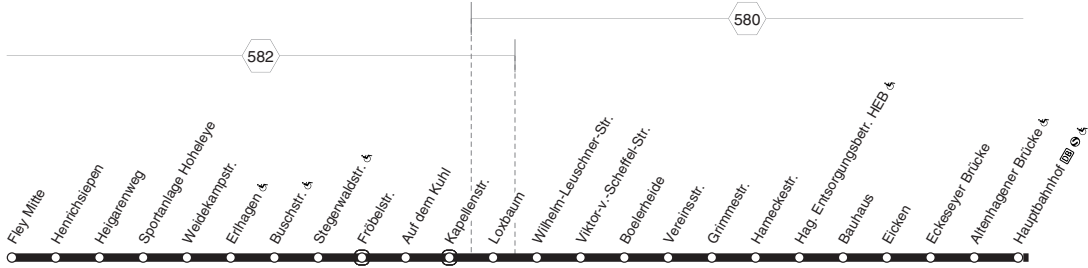

**524****524**

**HA-Fley - Hefle - Loxbaum - Boelerheide -
 Eckesey - Hagen Hbf - Stadtmittle -
 Tondernstr. - Halden - Garenfeld
 und zurück**

**524**

Gültig während der Sperrung Flensburgstr. *uml

524

montags bis freitags