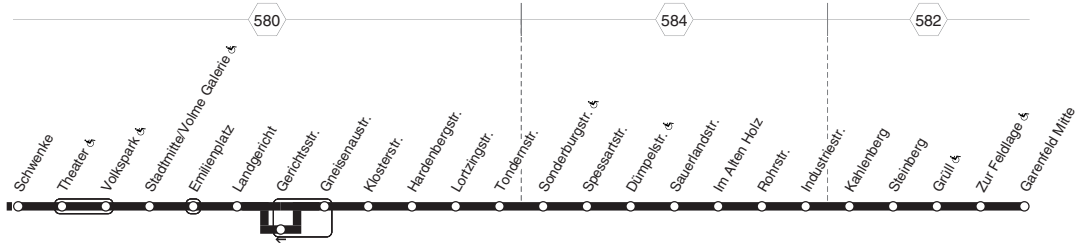

**524****524**

**HA-Fley - Hefle - Loxbaum - Boelerheide -
 Eckesey - Hagen Hbf - Stadtmittle -
 Tondernstr. - Halden - Garenfeld
 und zurück**

**524**

Gültig während der Sperrung Flensburgstr. *uml

524

montags bis freitags