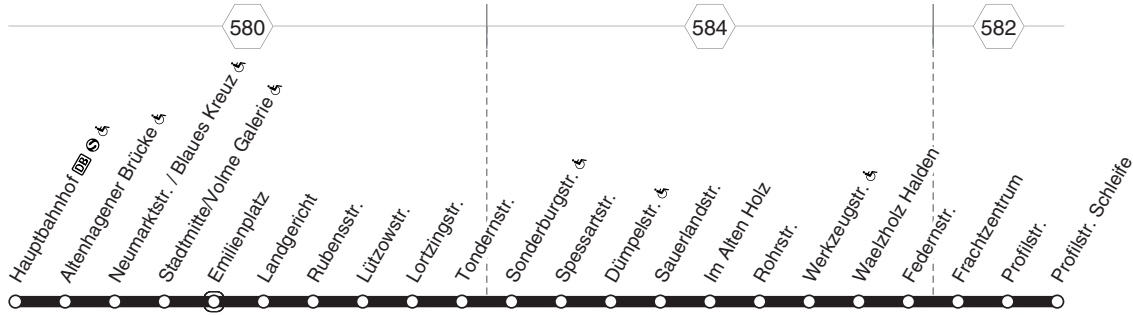

528

528

HA-Boele - Boelerheide - Westfalenbad -  
Höing - Stadtmitte - Hagen Hbf   
und zurück

528

**528****montags bis freitags****samstags****528****HA-Boele - Boelerheide - Westfalenbad -  
Höing - Stadtmitte - Hagen Hbf ****528**

Haltestellen		Abfahrtszeiten													
Hagen Hbf   (Bstg 4)	ab	5.29		19.59	21.16	22.16		5.16	8.16	8.59	9.29		19.59	21.16	22.16
- Altenhagener Brücke  (Bstg 4)		31		20.01	18	18		18	18	9.01	31		20.01	18	18
- Neumarktstr. / Blaues Kreuz 		32		02	19	19		19	19	02	32		02	19	19
- Stadtmitte  (Bstg 6)		34		04	21	21		21	21	04	34		04	21	21
- Emilienplatz		36		06	23	23		23	23	06	36		06	23	23
- Landgericht (Bstg 1)		37		07	24	24		24	24	07	37		07	24	24
- Rubensstr.		39		09	25	25		25	25	08	39		09	25	25
- Lützowstr.		40		10	26	26		26	26	09	40		10	26	26
- Lortzingstr.		41		11	27	27		27	27	10	41		11	27	27
- Tondernstr. (Bstg 3)		43	alle	13	28	28		28	alle	11	43	alle	13	28	28
- Spessartstr.		46	30	16	31	31		31	60	31	46	30	16	31	31
- Dümpelstr. 		47	Min.	17	32	32		32	Min.	32	47	Min.	17	32	32
- Sauerlandstr. (Bstg 4)		48		18	33	33		33	33	16	48		18	33	33
- Im Alten Holz		49		19	34	34		34	34	17	49		19	34	34
- Rohrstr. (Bstg 4)		50		20	35	35		35	35	18	50		20	35	35
- Werkzeugstr. 		51		21	36	36		36	36	19	51		21	36	36
- Waelzholz Halden		52		22	37	37		37	37	20	52		22	37	37
- Federnstr.		53		23	38	38		38	38	21	53		23	38	38
- Frachtzentrum		54		24	39	39		39	39	22	54		24	39	39
- Profilst. (Bstg 4)		55		25	40	40		40	40	23	55		25	40	40
- Profilst. Schleife	an	5.56		20.26	21.40	22.40		5.40	8.40	9.23	9.56		20.26	21.40	22.40