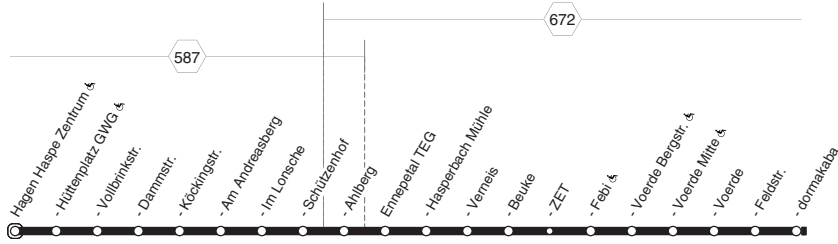

529

529

HA-Haspe - EN-Hasperbach -
Voerde - Oberbauer - Breckerfeld
und zurück

529

**529****montags bis freitags** →

Haltestellen		Abfahrtszeiten			
		S	S	S	S
Hagen Haspe Zentrum &	ab	6.50	12.33	13.30	
Ennepetal Schule Oberbauer		6.45	13.00		
- Oberbauer			13.02		
Breckelfeld Busbahnhof	an	7.26	14.06		

**529****montags bis freitags** ←

Haltestellen		Abfahrtszeiten			
		S	S	S	S
Breckelfeld Busbahnhof	ab	7.30	14.49		
- Windmühlencenter		31	50		
- Brauck		32	51		
- Königsheide		33	52		
- Delle		34	53		
Ennepetal Steherberg		37	56		
- Oberbauer		7.38	14.57		
- Schule Oberbauer		6.45			
- Kotthausstr.		47			
- Oberbauer		48	13.03		
- Kotthaus Heide		49	7.39	04	14.58
- Kerkenberg		50	40	05	59
- dormakaba		53	43	08	15.02
- Feldstr.		54	44	09	03
- Voerde		55	45	10	04
- Voerde Mitte &		56	7.46	11	15.05
- Voerde Bergstr. &		57	12		
- Febi &		58	13		
- ZET		59	14		
- Hasperbach Mühle		7.02	17		
Hagen Ahlberg		05	19		
- Kockingstr.		09	22		
- Dammstr.		10	23		
- Vollbrinkstr.		11	24		
- Hüttenplatz GWG &		12	25		
- Haspe Zentrum &	an	7.13	13.26		

Nicht aufgeführte Haltestellen finden Sie im Linienband
Fahrplaneinschränkungen vor Ferien und bei Zeugnisausgabe!

S = nur an Schultagen

529

und zurück

HA-Haspe - EN-Hasperbach -
Voerde - Oberbauer - Breckelfeld