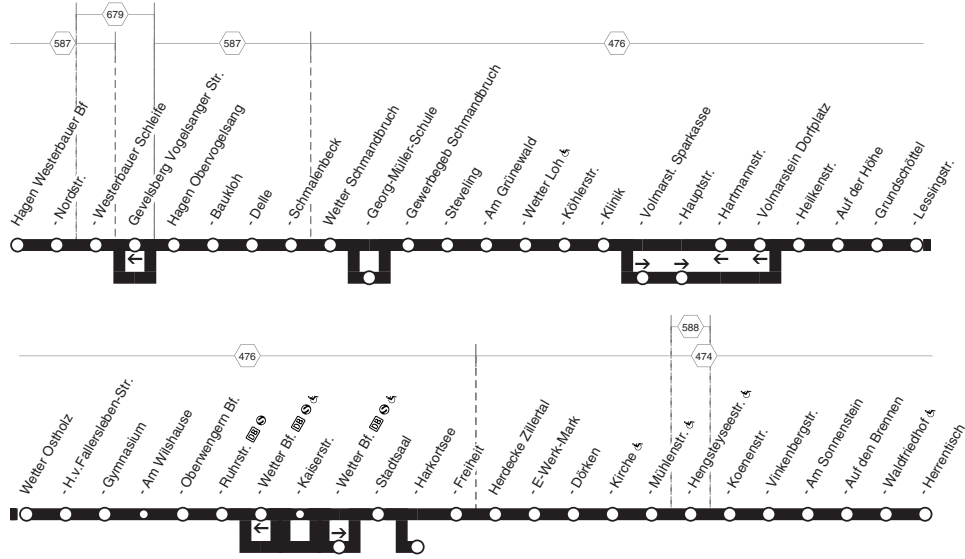

**553****553****VER**

HA-Westerbauer Bf - Baukloh -  
 Volmarstein - Wetter Bf -  
 Herdecke - Herrentisch  
 und zurück

**553**

Haltestellen		Abfahrtszeiten																		
Hagen Westerbauer Bf 	ab	5.13	6.13				7.05	7.13		7.56	8.13	12.13		13.13		14.13	15.13	16.13	17.13	18.13
- Nordstr. (Bstg 1)		14	14				06	14		57	14	14		14		14	14	14	14	14
- Westerbauer Schleife 		15	15				07	15		58	15	15		15		15	15	15	15	15
- Obervogelsang		17	17				09	17		8.00	17	17		17		17	17	17	17	17
- Am Baukloh (Bstg 4)		18	18				10	18		01	18	18		18		18	18	17	18	18
- Schmalenbeck		20	20				12	20		03	20	20		20		20	20	19	20	20
Wetter Georg-Müller-Schule 		22	22				14	22		05	22	22		12.42	22		13.38	22	22	22
- Am Grünewald		26	26				18	26		09	26	26		26	46	26	42	26	26	26
- Wetter Loh 		28	28	7.18	7.20		20	28		8.11	28	28		48	28	44	28	28	27	28
- Klinik		31	31	21	23		23	31			31	31		51	31	47	31	31	30	31
- Heilkenstr.		35	35	25	27		27	35			35	35		55	35	51	35	35	34	35
- Grundschöttel		38	38	28	30		30	38			38	38		58	38	54	38	38	37	38
- Ostholz		40	40	30	32		32	40			40	alle	40	13.00	40	56	40	40	39	40
- Gymnasium 		43	43	33	35		35	43			43	60	43	03	43	59	43	43	42	43
- Oberwengern Bf. 		46	46	7.36	7.38		7.38	46			46	Min.	46	06	46	14.02	46	46	45	46
- Wetter Bf   	an	5.52	6.52					7.52		8.52		12.52	13.12	13.52	14.08	14.52	15.52	16.51	17.52	18.52
- Wetter Bf   	ab	5.52	6.52					7.52		8.52		12.52		13.52		14.52	15.52	16.51	17.52	18.52
- Villa Vorsteher		5.54	6.54	7.40	7.42		7.42	7.54		8.54		12.54		13.54		14.54	15.54	16.53	17.54	18.54
- Harkortsee				7.41	7.43															
- Burgruine Freiheit		5.56	6.56				7.44	7.56		8.56		12.56		13.56		14.56	15.56	16.55	17.56	18.56
Herdecke Zillertal		58	58				46	58		58		58		58		58	58	57	58	58
- Herdecke Kirche  (Bstg 2)		6.01	7.01				49	8.01		9.01		13.01		14.01		15.01	16.01	17.00	18.01	19.01
- Mühlenstr. 		02	02				50	02		02		02		02		02	02	01	02	02
- Hengsteyseestr. 	an	6.03	7.03				7.51	8.03		9.03		13.03		14.03		15.03	16.03	17.02	18.03	19.03
- Hengsteyseestr. 	ab	6.05	7.05					8.05		9.05		13.05		14.05		15.05	16.05	17.04	18.05	19.05
- Koehenstr.		07	07					07		07		07		07		07	07	06	07	07
- Auf den Brennen		10	10					10		10		10		10		10	10	09	10	10
- Herrentisch	an	6.14	7.14					8.14		9.14		13.14		14.14		15.14	16.14	17.13	18.14	19.14