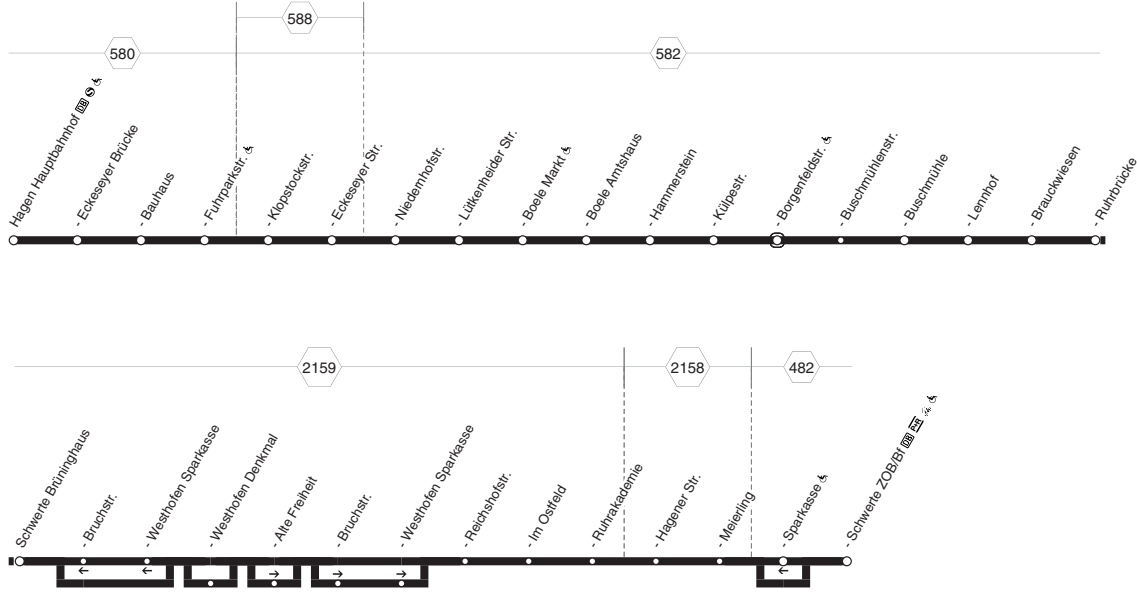

594

594

Hagen Hbf DB - Boele Markt -
Westhofen - Schwerte ZOB/Bf DB
und zurück

594

**594****montags bis freitags****594****Hagen Hbf DB - Boele Markt - Westhofen - Schwerte ZOB/Bf DB**

Haltestellen	Abfahrtszeiten																										
Hagen Hbf (Bstg 1) ab	4.54	5.24	5.58	6.18	6.48	7.28	8.28	8.58	9.28										14.28	14.58	15.28	15.58	16.28	16.58	17.28	17.58	
- Eckeseyer Brücke	57	27	6.01	21	51	31	31	9.01	31										31	15.01	31	16.01	31	17.01	31	18.01	
- Bauhaus	59	29	03	23	53	33	33	03	33										33	03	33	03	33	03	33	03	
- Fuhrparkstr.	5.01	31	05	25	55	35	35	05	35										35	05	35	05	35	05	35	05	
- Klopstockstr.	02	32	06	26	56	36	36	06	36										36	06	36	06	36	06	36	06	
- Eckeseyer Str.	03	33	07	27	57	37	37	07	37										37	07	37	07	37	07	37	07	
- Niedernhofstr. (Bstg 1)	04	34	08	28	58	38	38	08	38										38	08	38	08	38	08	38	08	
- Lütkenheider Str.	06	36	10	30	7.00	40	40	10	40										40	10	40	10	40	10	40	10	
- Boele Markt	08	38	12	32	02	42	42	12	42										42	12	42	12	42	12	42	12	
- Boele Amtshaus	09	39	13	33	03	43	43	13	43										43	13	43	13	43	13	43	13	
- Hammerstein	11	41	15	35	05	45	45	15	45										45	15	45	15	45	15	45	15	
- Külpestr.	12	42	16	36	06	46	46	16	46										46	16	46	16	46	16	46	16	
- Borgenfeldstr.	13	43	17	37	07	47	47	17	47										47	17	47	17	47	17	47	17	
- Buschmühlenstr.	15	45	19	39	09	49	49	19	49				alle						49	19	49	19	49	19	49	19	
- Buschmühle	16	46	20	40	10	50	50	20	50				60						50	20	50	20	50	20	50	20	
- Lennhof	17	47	21	41	11	51	51	21	51				Min.						51	21	51	21	51	21	51	21	
- Brauckwiesen	18	48	22	42	12	52	52	22	52										52	22	52	22	52	22	52	22	
- Ruhrbrücke	19	49	23	43	13	53	53	23	53										53	23	53	23	53	23	53	23	
Schwerte Brüninghaus	21	51	25	45	15	55	55	9.25	55										55	25	55	16.25	55	25	55	18.25	
- Westhofen Denkmal	24	54	28	48	18	58	58		58										58	28	58		58	28	58		
- Alte Freiheit	5.25	5.55	6.29	6.49	7.19	7.59	8.59		9.59										14.59	15.29	15.59		16.59	17.29	17.59		
- Bruchstr.								9.26														16.26				18.26	
- Westhofen Sparkasse								29														29				29	
- Reichshofstr.	5.26	5.56	6.30	6.50	7.20	8.00	9.00	30	10.00										15.00	15.30	16.00	30	17.00	17.30	18.00	30	
- Im Ostfeld	28	58	32	52	22	02	02	32	02										02	32	02	32	02	32	02	32	
- Ruhrakademie	29	59	33	53	23	03	03	33	03										03	33	03	33	03	33	03	33	
- Hagener Str.	33	6.03	37	57	27	07	07	37	07										07	37	07	37	07	37	07	37	
- Meierling	34	04	38	58	28	08	08	38	08										08	38	08	38	08	38	08	38	
- Schwerte ZOB/Bf	an	5.37	6.07	6.41	7.01	7.31	8.11	9.11	9.41	10.11										15.11	15.41	16.11	16.41	17.11	17.41	18.11	18.41