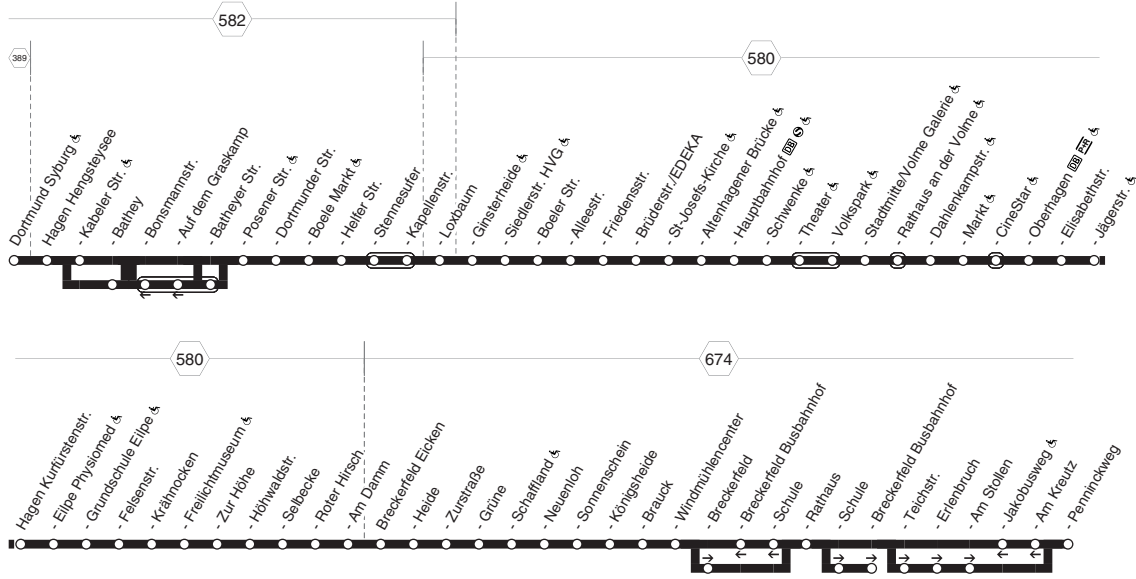

**512****512**

DO-Syburg / HA-Bathey - Boele - Altenhagen - Hagen Hbf - Stadtmittte - Oberhagen - Eilpe - Selbecke - Zurstraße - Breckerfeld und zurück

**512**

**512****montags bis freitags****samstags**