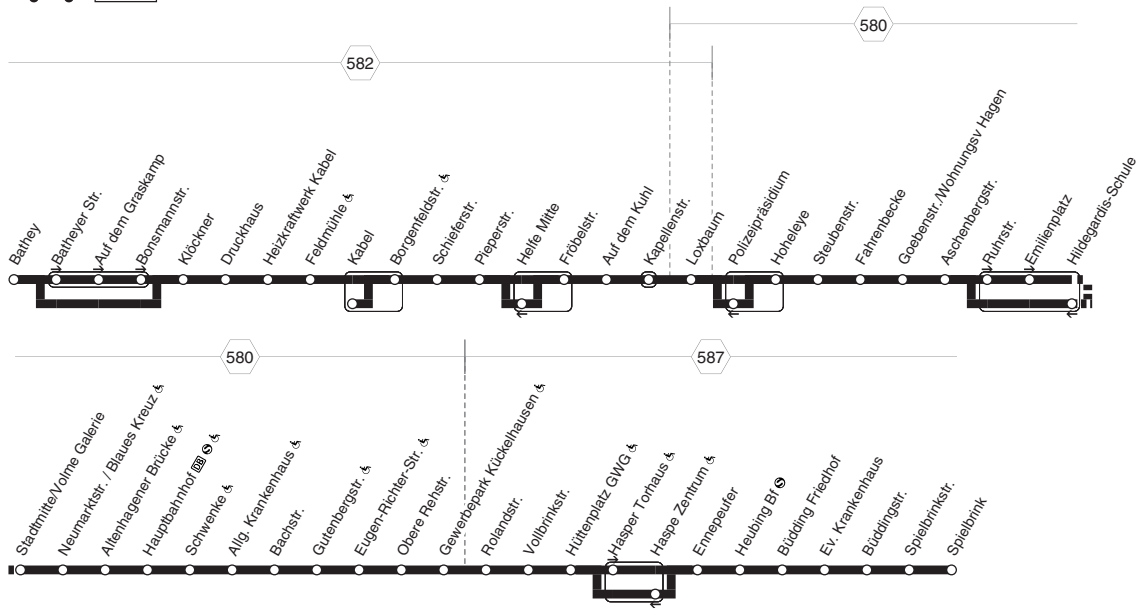

514

514

HA-Bathney - Kabel - Helfe - Loxbaum -  
 Hoheleye - Stadtmittel - Hagen Hbf -  
 Haspe - Heubing - Spielbrink  
 und zurück

514

**514****montags bis freitags****samstags**

Haltestellen		Abfahrtszeiten															
Hagen Bathey	ab	4.34	5.34	7.04	8.04	20.04	21.14									8.04	20.04
- Bönsmannstr.		4.37	5.37	7.07	8.07	20.07	21.17									8.07	20.07
- Kabel	ab				7.41			22.21	5.21	6.21	7.21				8.41		
- Borgenfeldstr. &		4.43	5.43	7.13	43	8.13	20.13	21.23	23	23	23	8.13	43	20.13			
- Pieperstr.		46	46	16	46	16	16	25	25	25	25	16	46	16			
- Fröbelstr.		48	48	18	48	18	18	26	26	26	26	18	48	18			
- Loxbaum (Bstg 10)		52	52	22	52	22	22	29	29	29	29	22	52	22			
- Hoheleye		54	54	24	54	24	24	31	31	31	31	24	54	24			
- Aschenbergstr.		58	58	28	58	28	28	34	34	34	34	28	58	28			
- Stadtmitte (Bstg 3)	an	5.03	6.03	7.33	8.03	8.33	20.33	21.38	22.38	5.38	6.38	7.38	8.33	9.03	20.33		
- Stadtmitte (Bstg 3)	ab	5.03	6.03	7.33	8.03	8.33	20.33	21.38	22.38	5.38	6.38	7.38	8.33	9.03	20.33		
- HA-Hbf  & (Bstg 2)	an	5.08	6.08	7.38	8.08	8.38	20.38	21.43	22.43	5.43	6.43	7.43	8.38	9.08	20.38		
- HA-Hbf  & (Bstg 2)	ab	5.08	5.38	6.08	7.38	8.08	8.38	20.38	21.45	5.45	6.45	7.45	8.38	9.08	20.38		
- Schwenke & (Bstg 3)		09	39	09	alle	39	09	39	usw.	39	46	46	46	39	09	usw.	39
- Allg. Krankenhaus &		12	42	12	30	42	12	42	bis	42	49	49	49	42	12	bis	42
- Bachstr.		14	44	14	Min.	44	14	44		44	50	50	50	44	14		44
- Gutenbergstr. &		15	45	15		45	15	45		45	51	51	51	45	15		45
- Eugen-Richter-Str. &		16	46	16		46	16	46		46	52	52	52	46	16		46
- Obere Rehstr.		17	47	17		47	17	47		47	53	53	53	47	17		47
- Gewerbepark Kückelhausen &		18	5.48	18		48	18	48		48	54	54	54	48	18		48
- Rolandstr.		20	20	50	20	50	50	55		55	55	55	50	20	50		50
- Vollbrinkstr.		22	22	52	22	52	52	57		57	57	57	52	22	52		52
- Hüttenplatz GWG &		23	23	53	23	53	53	58		58	58	58	53	23	53		53
- Hasper Torhaus & (Bstg 2)	an	5.25	6.25	7.55	8.25	8.55	20.55	21.59		5.59	6.59	7.59	8.55	9.25	20.55		
- Hasper Torhaus & (Bstg 2)	ab	5.26	6.26	7.56	8.26	8.56	20.56	22.00		6.00	7.00	8.00	8.56	9.26	20.56		
- Heubing Bf  (Bstg 2)		29	29	59	29	59	59	03		03	03	03	59	29	59		59
- Ev. Krankenhaus		31	31	8.01	31	9.01	21.01	05		05	05	05	9.01	31	21.01		
- Büdingstr.		32	32	02	32	02	02	06		06	06	06	02	32	02		02
- Spielbrinkstr.		33	33	03	33	03	03	07		07	07	07	03	33	03		03
- Spielbrink	an	5.34	6.34	8.04	8.34	9.04	21.04	22.08		6.08	7.08	8.08	9.04	9.34	21.04		