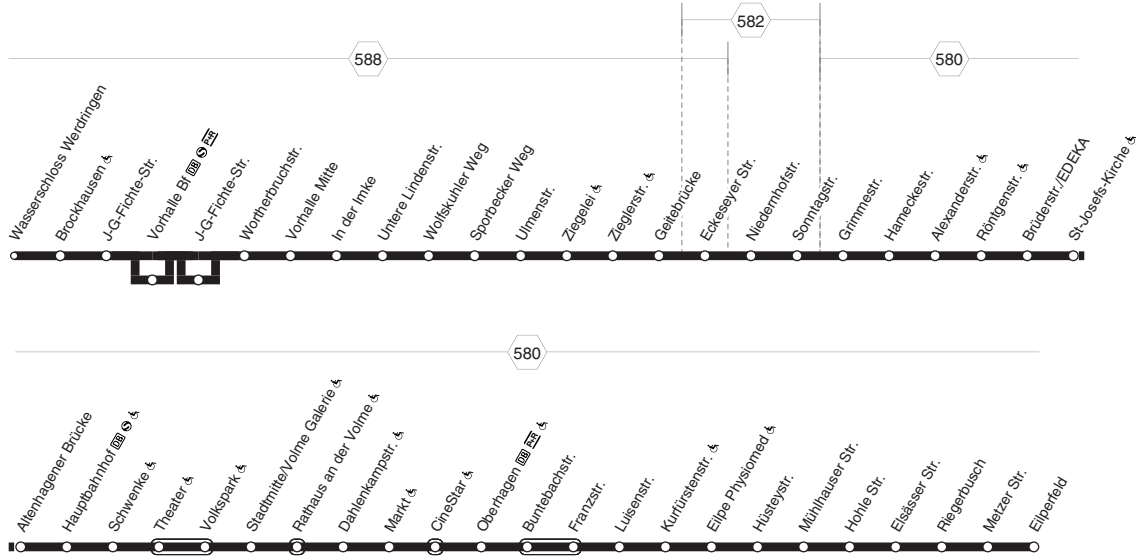

**516****516**

**HA-Werdringen / Vorhalle Bf** -  
**Boelerheide - Altenhagen - Hagen Hbf** -  
**Stadtmitte - Franzstr. - Elpe - Elperfeld**  
**und zurück**

**516**

Haltestellen	Abfahrtszeiten														
HA Wasserschloss Werdringen ab															
- Brockhausen &			<b>5.37</b>		<b>6.07</b>		<b>6.37</b>		<b>7.07</b>		<b>7.22</b>		<b>7.52</b>		<b>10.22</b>
- Vorhalle Bf   	<b>4.37</b>	<b>5.07</b>		<b>5.52</b>		<b>6.22</b>		<b>6.52</b>		<b>7.09</b>		<b>7.37</b>		<b>8.07</b>	
- Wortherbruchstr.	39	09	<b>5.39</b>	54	<b>6.09</b>	24	<b>6.39</b>	54	<b>7.09</b>	7.24	39	<b>7.54</b>	09		<b>10.24</b>
- Vorhalle Mitte (Bstg 2)	40	10	40	55	10	25	40	55	10	25	40	55	10	25	
- Untere Lindenstr.	42	12	42	57	12	27	42	57	12	27	42	57	12	27	
- Sporbecker Weg	44	14	44	59	14	29	44	59	14	29	44	59	14	29	
- Ulmenstr.	45	15	45	<b>6.00</b>	15	30	45	<b>7.00</b>	15	30	45	<b>8.00</b>	15	30	
- Ziegelei &	46	16	46	01	16	31	46	01	16	31	46	01	16	31	
- Geifebrücke	47	17	47	02	17	32	47	02	17	32	47	02	17	32	
- Eckeseyer Str.	49	19	49	04	19	34	49	04	19	34	49	04	19	34	
- Niedernhofstr. (Bstg 1)	50	20	50	05	20	35	50	05	20	35	50	05	20	35	
- Grimmestr.	53	23	53	08	23	38	53	08	23	38	53	08	23	38	
- Alexanderstr. &	55	25	55	10	25	40	55	10	25	40	55	10	25	40	
- Brüderstr./EDEKA	57	27	57	12	27	42	57	12	27	42	57	12	27	42	usw.
- St-Josefs-Kirche &	58	28	58	13	28	43	58	13	28	43	58	13	28	43	bis
- HA-Hbf  & (Bstg 3) an	<b>5.02</b>	<b>5.32</b>	<b>6.02</b>	<b>6.17</b>	<b>6.32</b>	<b>6.47</b>	<b>7.02</b>	<b>7.17</b>	<b>7.32</b>	<b>7.47</b>	<b>8.02</b>	<b>8.17</b>	<b>8.32</b>		<b>10.47</b>
- HA-Hbf  & (Bstg 3) ab	<b>5.02</b>	<b>5.32</b>	<b>6.02</b>	<b>6.17</b>	<b>6.32</b>	<b>6.47</b>	<b>7.02</b>	<b>7.17</b>	<b>7.32</b>	<b>7.47</b>	<b>8.02</b>	<b>8.17</b>	<b>8.32</b>		<b>10.47</b>
- Theater &	05	35	05	20	35	50	05	20	35	50	05	20	35	50	
- Stadtmitte (Bstg 8)	09	39	09	24	39	54	09	24	39	54	09	24	39	54	
- Rathaus an der Volme & (Bstg 1)	11	41	11	26	41	56	11	26	41	56	11	26	41	56	
- Markt &	14	44	14	29	44	59	14	29	44	59	14	29	44	59	
- Oberhagen   & (Bstg 1)	16	46	16	31	46	<b>7.01</b>	16	31	46	<b>8.01</b>	16	31	46		<b>11.01</b>
- Buntebachstr.	17	47	17	32	47	02	17	32	47	02	17	32	47	02	
- Luisenstr.	19	49	19	34	49	04	19	34	49	04	19	34	49	04	
- Eilpe Physiomed &	22	52	22	37	52	07	22	37	52	07	22	37	52	07	
- Mülhhauser Str.	25	55	25	40	55	10	25	40	55	10	25	40	55	10	
- Elsässer Str.	27	57	27	42	57	12	27	42	57	12	27	42	57	12	
- Riegerbusch	28	58	28	43	58	13	28	43	58	13	28	43	58	13	
- Eilperfeld an	<b>5.30</b>	<b>6.00</b>	<b>6.30</b>	<b>6.45</b>	<b>7.00</b>	<b>7.15</b>	<b>7.30</b>	<b>7.45</b>	<b>8.00</b>	<b>8.15</b>	<b>8.30</b>	<b>8.45</b>	<b>9.00</b>		<b>11.15</b>