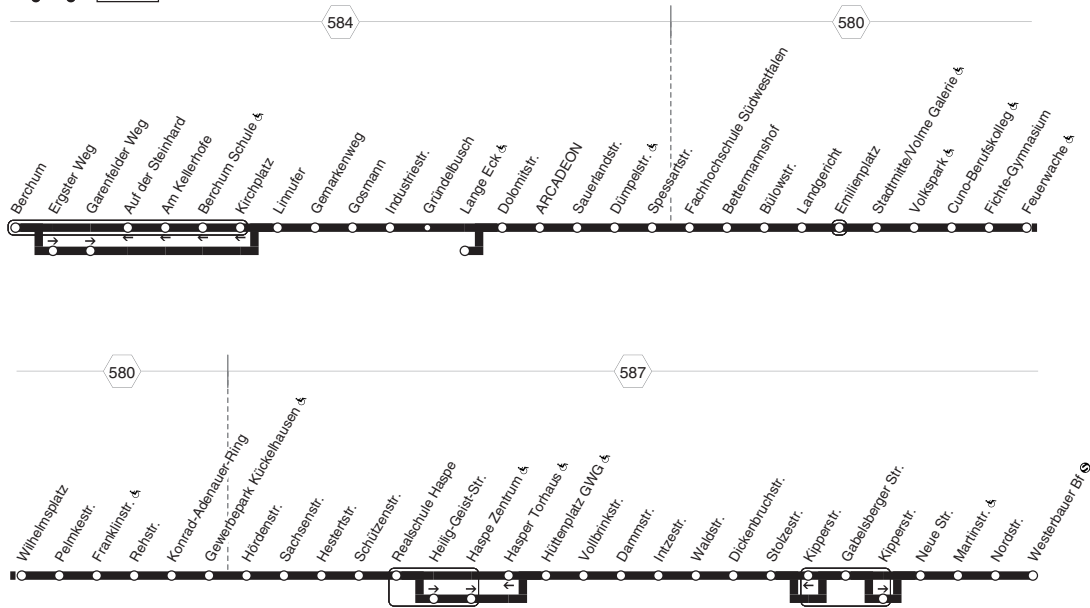

521

521

**HA-Berchum - Halden - Stadtmittle -
Cuno-Berufskolleg - Wilhelmplatz - Hestert -
Haspe - Kipper - Westerbauer** & & & &
und zurück

521