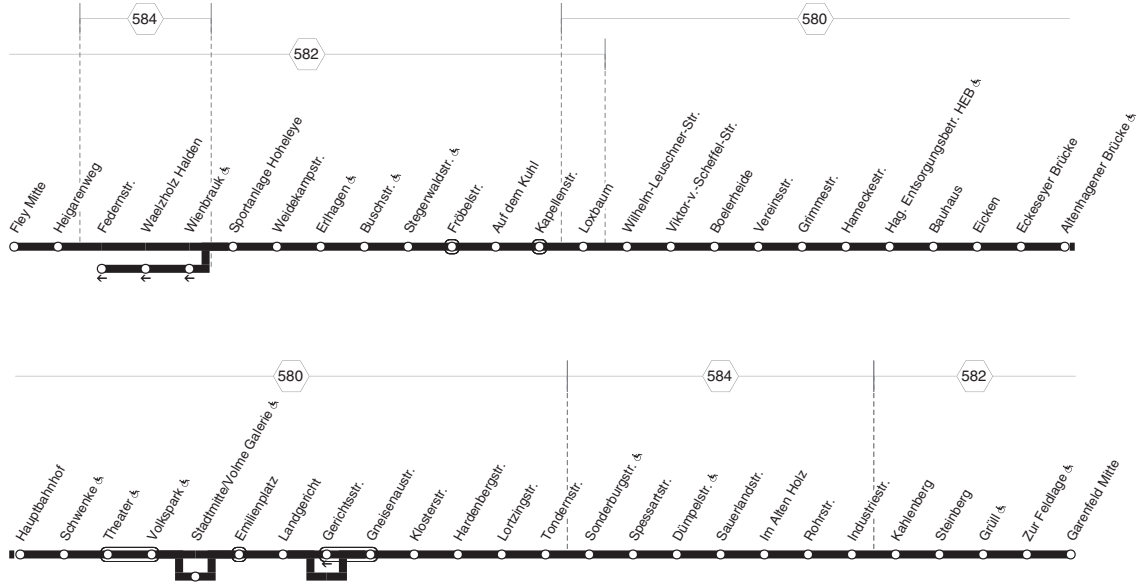

524

524

HA-Fley - Hefle - Loxbaum - Boelerheide -
 Eckesey - Hagen Hof - Stadtmittle -
 Tonderstr. - Halden - Garenfeld
 und zurück

524

**524****montags bis freitags****samstags**

Haltestellen		Abfahrtszeiten																					
Hagen Fley Mitte	ab	5.16	6.16	19.46	20.36	21.36	22.36	4.36	7.36	8.16	19.46	20.36	21.36	22.36	4.36	7.36	8.16	19.46	20.36	21.36	22.36		
- Heigarenweg		17	17	47	37	37	37	37	37	17	47	37	37	37	37	37	17	47	37	37	37	37	
- Sportanlage Hoheleye		18	18	48	38	38	38	38	38	18	48	38	38	38	38	38	18	48	38	38	38	38	
- Erihagen &		19	19	49	39	39	39	39	39	19	49	39	39	39	39	39	19	49	39	39	39	39	
- Buschstr. &		20	20	50	40	40	40	40	40	20	50	40	40	40	40	40	20	50	40	40	40	40	
- Fröbelstr.		23	23	53	42	42	42	42	42	23	53	42	42	42	42	42	23	53	42	42	42	42	
- Loxbaum (Bstg 3)		27	27	57	45	45	45	45	45	27	57	45	45	45	45	45	27	57	45	45	45	45	
- Boelerheide (Bstg 1)		30	30	20.00	48	48	48	48	48	30	20.00	48	48	48	48	48	30	20.00	48	48	48	48	
- Vereinsstr.		31	31	01	49	49	49	49	49	31	01	49	49	49	49	49	31	01	49	49	49	49	
- Grimmestr.		32	32	02	50	50	50	50	50	32	02	50	50	50	50	50	32	02	50	50	50	50	
- Hag. Entsorgungsbetr. HEB &		34	34	04	52	52	52	52	52	34	04	52	52	52	52	52	34	04	52	52	52	52	
- Bauhaus		36	36	06	54	54	54	54	54	36	06	54	54	54	54	54	36	06	54	54	54	54	
- Eckeseyer Brücke		38	38	08	56	56	56	56	56	38	08	56	56	56	56	56	38	08	56	56	56	56	
- Hauptbahnhof (Bstg 3)		42	6.12	42	12	21.01	22.01	23.01	5.01	8.01	42	12	21.01	22.01	23.01	5.01	8.01	42	12	21.01	22.01	23.01	
- Theater &		45	15	45	alle	15	04	04	04	45	alle	15	04	04	04	45	alle	15	04	04	04	04	
- Stadtmitte (Bstg 6)	an	5.49	6.19	6.49	30	20.19	21.07	22.07	23.07	5.07	60	8.07	8.49	30	20.19	21.07	22.07	23.07	5.07	60	8.07	8.49	30
- Stadtmitte (Bstg 6)	ab	5.49	6.19	6.49	Min.	20.19	21.07	22.07	23.07	5.07	Min.	8.07	8.49	Min.	20.19	21.07	22.07	23.07	5.07	Min.	8.07	8.49	Min.
- Landgericht (Bstg 1)		52	22	52	22	10	10	10	10	52	22	10	10	10	10	10	52	22	10	10	10	10	
- Klosterstr.		54	24	54	24	12	12	12	12	54	24	12	12	12	12	12	54	24	12	12	12	12	
- Tondernstr. (Bstg 2)		58	28	58	28	15	15	15	15	58	28	15	15	15	15	15	58	28	15	15	15	15	
- Sonderburgstr. &		59	29	59	29	16	16	16	16	59	29	16	16	16	16	16	59	29	16	16	16	16	
- Spessartstr.		6.01	31	7.01	31	18	18	18	18	6.01	31	18	18	18	18	18	6.01	31	18	18	18	18	
- Dümpelstr. &		02	32	02	32	19	19	19	19	02	32	19	19	19	19	19	02	32	19	19	19	19	
- Sauerlandstr. (Bstg 4)		03	33	03	33	20	20	20	20	03	33	20	20	20	20	20	03	33	20	20	20	20	
- Im Alten Holz		04	34	04	34	21	21	23.21	23.21	04	34	21	21	23.21	23.21	23.21	04	34	21	21	23.21	23.21	
- Rohrstr. (Bstg 1)		05	35	05	35	22	22	22	22	05	35	22	22	22	22	22	05	35	22	22	22	22	
- Industriestr. (Bstg 4)		06	36	06	36	23	23	23	23	06	36	23	23	23	23	23	06	36	23	23	23	23	
- Kahlenberg		07	37	07	37	24	24	24	24	07	37	24	24	24	24	24	07	37	24	24	24	24	
- Steinberg		08	38	08	38	25	25	25	25	08	38	25	25	25	25	25	08	38	25	25	25	25	
- Grüll &		09	39	09	39	26	26	26	26	09	39	26	26	26	26	26	09	39	26	26	26	26	
- Zur Feldlage &		10	40	10	40	27	27	27	27	10	40	27	27	27	27	27	10	40	27	27	27	27	
- Garenfeld Mitte	an	6.11	6.41	7.11	20.41	21.28	22.28	5.28	8.28	9.11	20.41	21.28	22.28	5.28	8.28	9.11	20.41	21.28	22.28	5.28	8.28	9.11	