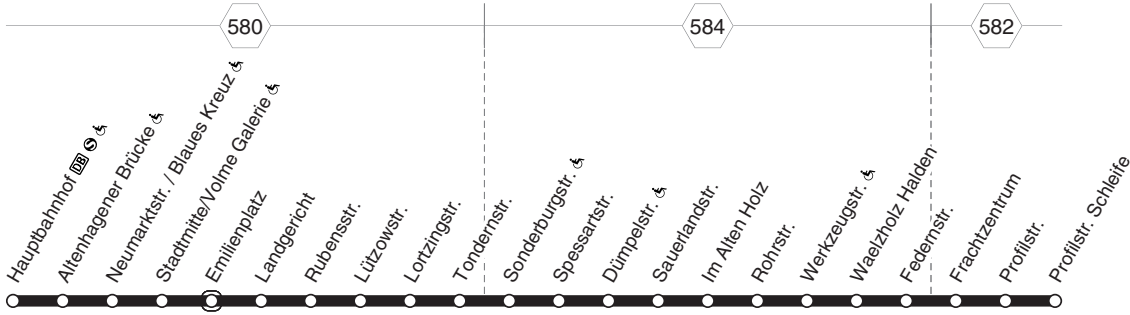

528

528

Hagen Hbf - Stadtmittle -
Halden - Lennetal
und zurück

528

**528****montags bis freitags****samstags**

Haltestellen		Abfahrtszeiten											
Hagen Hbf (Bstg 4) ab	5.29	19.59	21.16	22.16		5.16	8.16	8.59	9.29		19.59	21.16	22.16
- Altenhagener Brücke (Bstg 4)	31	20.01	18	18		18	18	9.01	31		20.01	18	18
- Neumarktstr. / Blaues Kreuz	32	02	19	19		19	19	02	32		02	19	19
- Stadtmitte (Bstg 6)	34	04	21	21		21	21	04	34		04	21	21
- Emilienplatz	36	06	23	23		23	23	06	36		06	23	23
- Landgericht (Bstg 1)	37	07	24	24		24	24	07	37		07	24	24
- Rubensstr.	39	09	25	25		25	25	08	39		09	25	25
- Lützowstr.	40	10	26	26		26	26	09	40		10	26	26
- Lortzingstr.	41	11	27	27		27	27	10	41		11	27	27
- Tondernstr. (Bstg 2)	5.43	20.13	21.28	22.28		5.28	8.28	9.11	9.43		20.13	21.28	22.28
- Tondernstr. (Bstg 1)	alle	alle	alle	alle		alle	alle	alle	alle		alle	alle	alle
- Sonderburgstr.	5.44	20.14	21.29	22.29		5.29	8.29	9.12	9.44		20.14	21.29	22.29
- Spessartstr.	46	16	31	31		31	31	14	46		16	31	31
- Dümpelstr.	47	17	32	32		32	32	15	47		17	32	32
- Sauerlandstr. (Bstg 4)	48	18	33	33		33	33	16	48		18	33	33
- Im Alten Holz	49	19	34	34		34	34	17	49		19	34	34
- Rohrstr. (Bstg 4)	50	20	35	35		35	35	18	50		20	35	35
- Werkzeugstr.	51	21	36	36		36	36	19	51		21	36	36
- Waelzholz Halden	52	22	37	37		37	37	20	52		22	37	37
- Federnstr.	53	23	38	38		38	38	21	53		23	38	38
- Frachtzentrum	54	24	39	39		39	39	22	54		24	39	39
- Profilstr. (Bstg 4)	55	25	40	40		40	40	23	55		25	40	40
- Profilstr. Schleife an	5.56	20.26	21.40	22.40		5.40	8.40	9.23	9.56		20.26	21.40	22.40