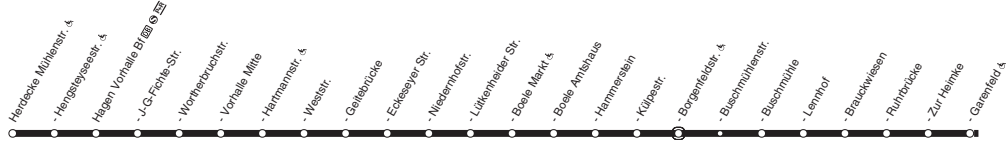

538

538

Herdecke Mühlenstr. - HA-Vorhalle Bf -
 Boele - Garenfeld - Berchum - Eisey -
 Hohenlimburg Bf - Jahnstr. - Krupp - Oberrahmer
 und zurück

538

Haltestellen		Abfahrtszeiten			
Herdecke Mühlenstr. 	ab	5.42	19.42		
- Hengsteysee Str. 		43	43		
Hagen Vorhalle Bf   		4.46	46	46	20.44
- J-G-Fichte-Str. (Bstg 3)		47	47	47	45
- Vorhalle Mitte (Bstg 4)		49	49	49	47
- Weststr.		52	52	52	50
- Eckeseyer Str.		55	55	55	53
- Boele Markt 		5.00	6.00	20.00	57
- Borgenfeldstr. 		04	04	04	21.01
- Ruhrbrücke		09	09	09	06
- Garenfeld 		11	11	11	08
- Linnufer		19	19	alle	19 16
- Berchum Schule 		21	21	60	21 17
- Garenfelder Weg		23	23	Min.	23 19
- Spannstiftstr. 		26	26		26 22
- Alter Reher Weg		28	28		28 24
- Elsey Kirche		33	33		33 28
- Elsey Ehrenmal (Bstg 2)		34	34		34 29
- Hohenlimburg Bf   (Bstg 2)		38	38		38 32
- Hohenlimburg Mitte  (Bstg 2)		39	39		39 33
- Jahnstr.		41	41		41 35
- Lenneufer		44	44		44 37
- Benekestr.		46	46		46 38
- Haardstr.		50	50		50 42
- Lahmen Hasen		53	53		53 45
- Obernahrmer	an	5.54	6.54	20.54	21.46