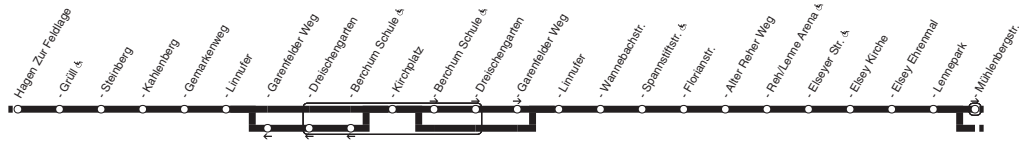

538

538

Herdecke Mühlenstr. - HA-Vorhalle Bf -
 Boele - Garenfeld - Berchum - Eisey -
 Hohenlimburg Bf - Jahnstr. - Krupp - Oberrahmer
 und zurück

538

Haltestellen		Abfahrtszeiten			
Herdecke Mühlenstr. 	ab	5.42	19.42		
- Hengsteysee Str. 		43	43		
Hagen Vorhalle Bf   		4.46	46	46	20.44
- J-G-Fichte-Str. (Bstg 3)		47	47	47	45
- Vorhalle Mitte (Bstg 4)		49	49	49	47
- Weststr.		52	52	52	50
- Eckeseyer Str.		55	55	55	53
- Boele Markt 		5.00	6.00	20.00	57
- Borgenfeldstr. 		04	04	04	21.01
- Ruhrbrücke		09	09	09	06
- Garenfeld 		11	11	11	08
- Linnufer		19	19	alle	19 16
- Berchum Schule 		21	21	60	21 17
- Garenfelder Weg		23	23	Min.	23 19
- Spannstiftstr. 		26	26		26 22
- Alter Reher Weg		28	28		28 24
- Elsey Kirche		33	33		33 28
- Elsey Ehrenmal (Bstg 2)		34	34		34 29
- Hohenlimburg Bf   (Bstg 2)		38	38		38 32
- Hohenlimburg Mitte  (Bstg 2)		39	39		39 33
- Jahnstr.		41	41		41 35
- Lenneufer		44	44		44 37
- Benekestr.		46	46		46 38
- Haardstr.		50	50		50 42
- Lahmen Hasen		53	53		53 45
- Obernahrmer	an	5.54	6.54	20.54	21.46