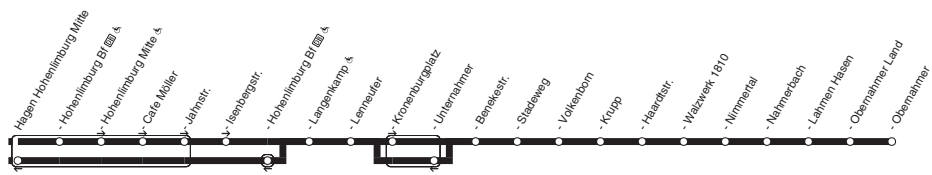

538

538

Herdecke Mühlenstr. - HA-Vorhalle Bf -
 Boele - Garenfeld - Berchum - Eisey -
 Hohenlimburg Bf - Jahnstr. - Krupp - Oberrahmer
 und zurück

538

Haltestellen		Abfahrtszeiten			
Herdecke Mühlenstr. 	ab	5.42	19.42		
- Hengsteysee Str. 		43	43		
Hagen Vorhalle Bf   		4.46	46	46	20.44
- J-G-Fichte-Str. (Bstg 3)		47	47	47	45
- Vorhalle Mitte (Bstg 4)		49	49	49	47
- Weststr.		52	52	52	50
- Eckeseyer Str.		55	55	55	53
- Boele Markt 		5.00	6.00	20.00	57
- Borgenfeldstr. 		04	04	04	21.01
- Ruhrbrücke		09	09	09	06
- Garenfeld 		11	11	11	08
- Linnufer		19	19	alle	19 16
- Berchum Schule 		21	21	60	21 17
- Garenfelder Weg		23	23	Min.	23 19
- Spannstiftstr. 		26	26		26 22
- Alter Reher Weg		28	28		28 24
- Elsey Kirche		33	33		33 28
- Elsey Ehrenmal (Bstg 2)		34	34		34 29
- Hohenlimburg Bf   (Bstg 2)		38	38		38 32
- Hohenlimburg Mitte  (Bstg 2)		39	39		39 33
- Jahnstr.		41	41		41 35
- Lenneufer		44	44		44 37
- Benekestr.		46	46		46 38
- Haardstr.		50	50		50 42
- Lahmen Hasen		53	53		53 45
- Obernahrmer	an	5.54	6.54	20.54	21.46