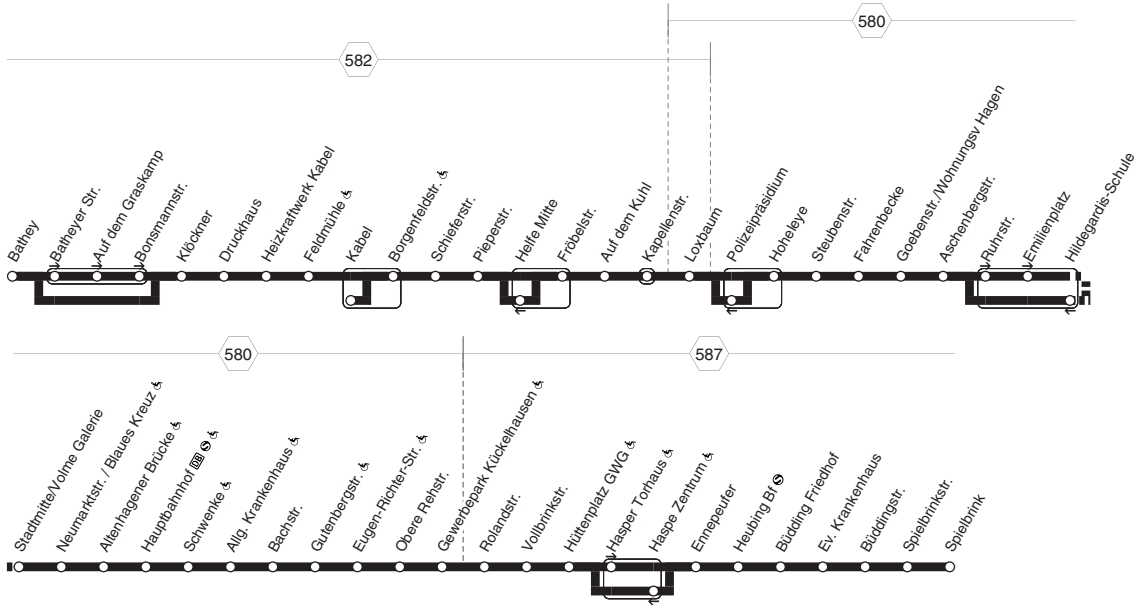

514

514

514

HA-Bathey - Kabel - Heife - Loxbaum -
 Hohefey - Stadtmittel - Hagen Hbf -
 Haspe - Heubing - Spielbrink - Westerbauer
 und zurück

**514****montags bis freitags****samstags****514**

Haltestellen	Abfahrtszeiten														
Hagen Bathey	4.35	5.35	7.05	8.05	20.05	21.14								8.05	20.05
- Bonsmannstr.	4.38	5.38	7.08	8.08	20.08	21.17								8.08	20.08
- Kabel				7.42			22.21	5.21	6.21	7.21			8.42		
- Borgenfeldstr. &	4.44	5.44	7.14	8.14	20.14	21.23	23	23	23	23	23	23	23	8.14	20.14
- Pieperstr.	47	47	17	17	17	17	25	25	25	25	25	25	25	17	17
- Fröbelstr.	49	49	19	19	19	19	27	27	27	27	27	27	27	19	19
- Loxbaum (Bstg 10)	52	52	22	22	22	30	30	30	30	30	30	30	30	22	22
- Hoheleye	54	54	24	24	24	32	32	32	32	32	32	32	32	24	24
- Aschenbergstr.	58	58	28	28	28	35	35	35	35	35	35	35	35	28	28
- Stadtmitte & (Bstg 3) an	5.02	6.02	7.32	8.32	20.32	21.38	22.38	5.38	6.38	7.38	8.32	9.02			20.32
- Stadtmitte & (Bstg 3) ab	5.03	6.03	7.33	8.33	20.33	21.38	22.38	5.38	6.38	7.38	8.33	9.03			20.33
- HA-Hbf DB & (Bstg 2) an	5.08	6.08	7.38	8.38	20.38	21.43	22.43	5.43	6.43	7.43	8.38	9.08			20.38
- HA-Hbf DB & (Bstg 2) ab	5.08	5.38	6.08	7.38	8.08	8.38	20.38	21.45	5.45	6.45	7.45	8.38	9.08		20.38
- Schwenke & (Bstg 3)	09	39	09	alle	39	09	39	usw.	39	46	46	46	39	09	usw.
- Allg. Krankenhaus &	12	42	12	30	42	12	42	bis	42	49	49	49	42	12	bis
- Bachstr.	14	44	14	Min.	44	14	44		44	50	50	50	44	14	
- Gutenbergr. &	15	45	15		45	15	45		45	51	51	51	45	15	
- Eugen-Richter-Str. &	16	46	16		46	16	46		46	52	52	52	46	16	
- Obere Rehstr.	17	47	17		47	17	47		47	53	53	53	47	17	
- Gewerbepark Kückelhausen &	18	5.48	18		48	18	48		48	54	54	54	48	18	
- Rolandstr.	20		20		50	20	50		50	55	55	55	50	20	
- Vollbrinkstr.	22		22		52	22	52		52	57	57	57	52	22	
- Hüttenplatz GWG &	23		23		53	23	53		53	58	58	58	53	23	
- Hasper Torhaus & (Bstg 2) an	5.25	6.25	7.55	8.55	20.55	21.59		5.59	6.59	7.59	8.55	9.25			20.55
- Hasper Torhaus & (Bstg 2) ab	5.26	6.26	7.56	8.56	20.56	22.00		6.00	7.00	8.00	8.56	9.26			20.56
- Heubing Bf S (Bstg 2)	29		29		59	29	59		59	03	03	03	59	29	
- Ev. Krankenhaus	31		31	8.01	31	9.01		21.01	05	05	05	9.01	31		21.01
- Büddingstr.	32		32		02	32	02		02	06	06	06	02	32	
- Spielbrinkstr.	33		33		03	33	03		03	07	07	07	03	33	
- Spielbrink an	5.34	6.34	8.04	8.34	9.04			21.04	22.08	6.08	7.08	8.08	9.04	9.34	21.04