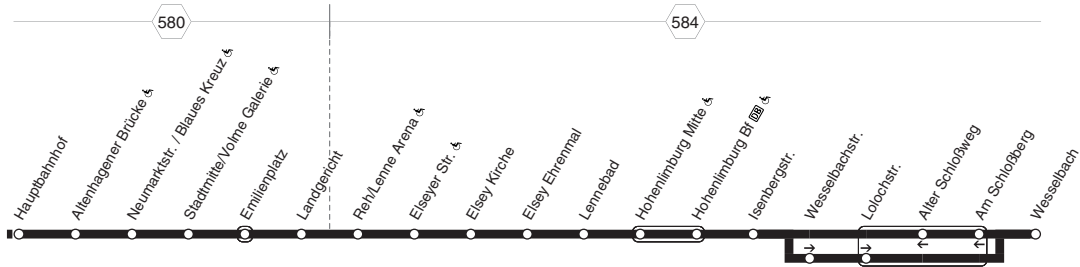

517

517

HA-Haspe - Heubing - Höxterstr. - Kuhlerkamp -
Hagen Hbf - Stadtmittelpark - Landgericht -
Elsey - Hohenlimburg Bf - Wesselbach
und zurück

517

Haltestellen	Abfahrtszeiten												
HA-Hasper Torhaus & (Bstg 2) ab	5.03	5.33	6.03	6.33		8.03	8.33	9.03	11.33				
- Ennepeufer	05	35	05	35		05	35	05	35				
- Heubing Bf (Bstg 4)	06	36	06	36		06	36	06	36				
- Hasper Hammer	07	37	07	37		07	37	07	37				
- Rodersiepen	08	38	08	38		08	38	08	38				
- Pennacker	09	39	09	39		09	39	09	39				
- Höxterstr.	10	40	10	40		10	40	10	40				
- Detmolder Str.	5.11	5.41	6.11	6.41		8.11	8.41	9.11	11.41				
- Tückingschulstr. & ab													
- Tückinger Höhe	5.13	5.43	6.13	6.43		8.13	8.43	9.13	11.43				
- Kuhlerkamp an	5.14	5.44	6.14	6.44		8.14	8.44	9.14	11.44				
- Kuhlerkamp ab	5.16	5.46	6.16	6.46		8.16	8.46	9.16	11.46				
- Georgstr.	19	49	19	6.34	49	7.04	19	8.34	49	9.04	19	usw.	49
- Leopoldstr.	5.20	5.50	6.20	6.50		8.20	8.50	9.20	11.50				
- Albrechtstr.				6.35		7.05		8.35		9.05			
- Heinrichstr.	5.21	5.51	6.21	36	6.51	06	8.21	36	8.51	06	9.21	11.51	
- Volkshochschule & (Bstg 3)	23	53	23	38	53	08	23	38	53	08	23	53	
- Hauptbahnhof & (Bstg 4)	4.57	27	57	27	42	57	12	27	42	57	12	27	57
- Stadtmitte & (Bstg 7)	5.02	32	6.02	32	47	7.02	17	32	47	9.02	17	9.32	12.02
- Landgericht (Bstg 3)	06	36	06	36	51	06	21	36	51	21			
- Reh/Lenne Arena &	12	42	12	42	57	12	27	42	57	27			
- Elsey Kirche	15	45	15	45	7.00	15	30	45	9.00	30			
- Elsey Ehrenmal (Bstg 2)	16	46	16	46	01	16	31	46	01	31			
- Lennebad	17	47	17	47	7.02	17	32	47	9.02	32			
- Hohenlimburg Bf & (Bstg 4)	5.20	5.50	6.20	6.50		7.20	7.35	8.50		9.35			
- Hohenlb. Bf & (Bstg 5) an				7.05					9.05				
- Isenbergstr.		6.07		07					07				
- Wesselbach an		6.10		7.10					9.10				

Nicht aufgeführte Haltestellen finden Sie im Linienband - Nachtverkehr siehe NE2 und NE11

Keine Anwendung der Kurzstreckenregelung zwischen Landgericht und Reh Lenne Arena (auch f. d. Gegenrichtung)

HA-Haspe - Heubing - Höxterstr. - Kuhlerkamp -
Hagen Hbf - Stadtmitte - Landgericht -
Elsey - Hohenlimburg Bf - Wesselbach