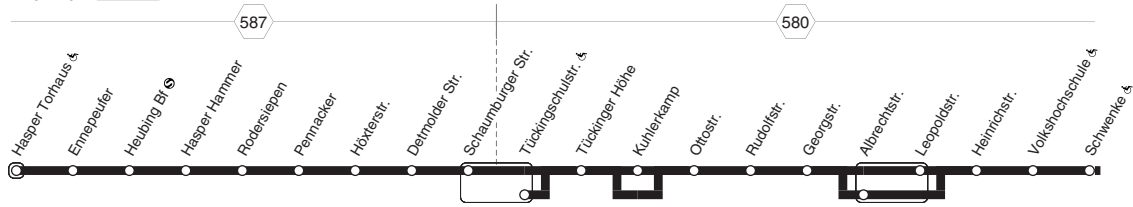

517

517

HA-Haspe - Heubing - Höxterstr. - Kuhlerkamp -
Hagen Hbf - Stadtmittelpark - Landgericht -
Elsey - Hohenlimburg Bf - Wesselbach
und zurück

517

Haltestellen	Abfahrtszeiten												
HA-Hasper Torhaus & (Bstg 2) ab	5.03	5.33	6.03	6.33		8.03	8.33	9.03	11.33				
- Ennepeufer	05	35	05	35		05	35	05	35				
- Heubing Bf (Bstg 4)	06	36	06	36		06	36	06	36				
- Hasper Hammer	07	37	07	37		07	37	07	37				
- Rodersiepen	08	38	08	38		08	38	08	38				
- Pennacker	09	39	09	39		09	39	09	39				
- Höxterstr.	10	40	10	40		10	40	10	40				
- Detmolder Str.	5.11	5.41	6.11	6.41		8.11	8.41	9.11	11.41				
- Tückingschulstr. & ab													
- Tückinger Höhe	5.13	5.43	6.13	6.43		8.13	8.43	9.13	11.43				
- Kuhlerkamp an	5.14	5.44	6.14	6.44		8.14	8.44	9.14	11.44				
- Kuhlerkamp ab	5.16	5.46	6.16	6.46		8.16	8.46	9.16	11.46				
- Georgstr.	19	49	19	6.34	49	7.04	19	8.34	49	9.04	19	usw.	49
- Leopoldstr.	5.20	5.50	6.20	6.50		8.20	8.50	9.20	11.50				
- Albrechtstr.				6.35		7.05		8.35		9.05			
- Heinrichstr.	5.21	5.51	6.21	36	6.51	06	8.21	36	8.51	06	9.21	11.51	
- Volkshochschule & (Bstg 3)	23	53	23	38	53	08	23	38	53	08	23	53	
- Hauptbahnhof & (Bstg 4)	4.57	27	57	27	42	57	12	27	42	57	12	27	57
- Stadtmitte & (Bstg 7)	5.02	32	6.02	32	47	7.02	17	32	47	9.02	17	9.32	12.02
- Landgericht (Bstg 3)	06	36	06	36	51	06	21	36	51	21			
- Reh/Lenne Arena &	12	42	12	42	57	12	27	42	57	27			
- Elsey Kirche	15	45	15	45	7.00	15	30	45	9.00	30			
- Elsey Ehrenmal (Bstg 2)	16	46	16	46	01	16	31	46	01	31			
- Lennebad	17	47	17	47	7.02	17	32	47	9.02	32			
- Hohenlimburg Bf & (Bstg 4)	5.20	5.50	6.20	6.50		7.20	7.35	8.50		9.35			
- Hohenlb. Bf & (Bstg 5) an				7.05					9.05				
- Isenbergstr.		6.07		07					07				
- Wesselbach an		6.10		7.10					9.10				

Nicht aufgeführte Haltestellen finden Sie im Linienband - Nachtverkehr siehe NE2 und NE11

Keine Anwendung der Kurzstreckenregelung zwischen Landgericht und Reh Lenne Arena (auch f. d. Gegenrichtung)

HA-Haspe - Heubing - Höxterstr. - Kuhlerkamp -
Hagen Hbf - Stadtmitte - Landgericht -
Elsey - Hohenlimburg Bf - Wesselbach