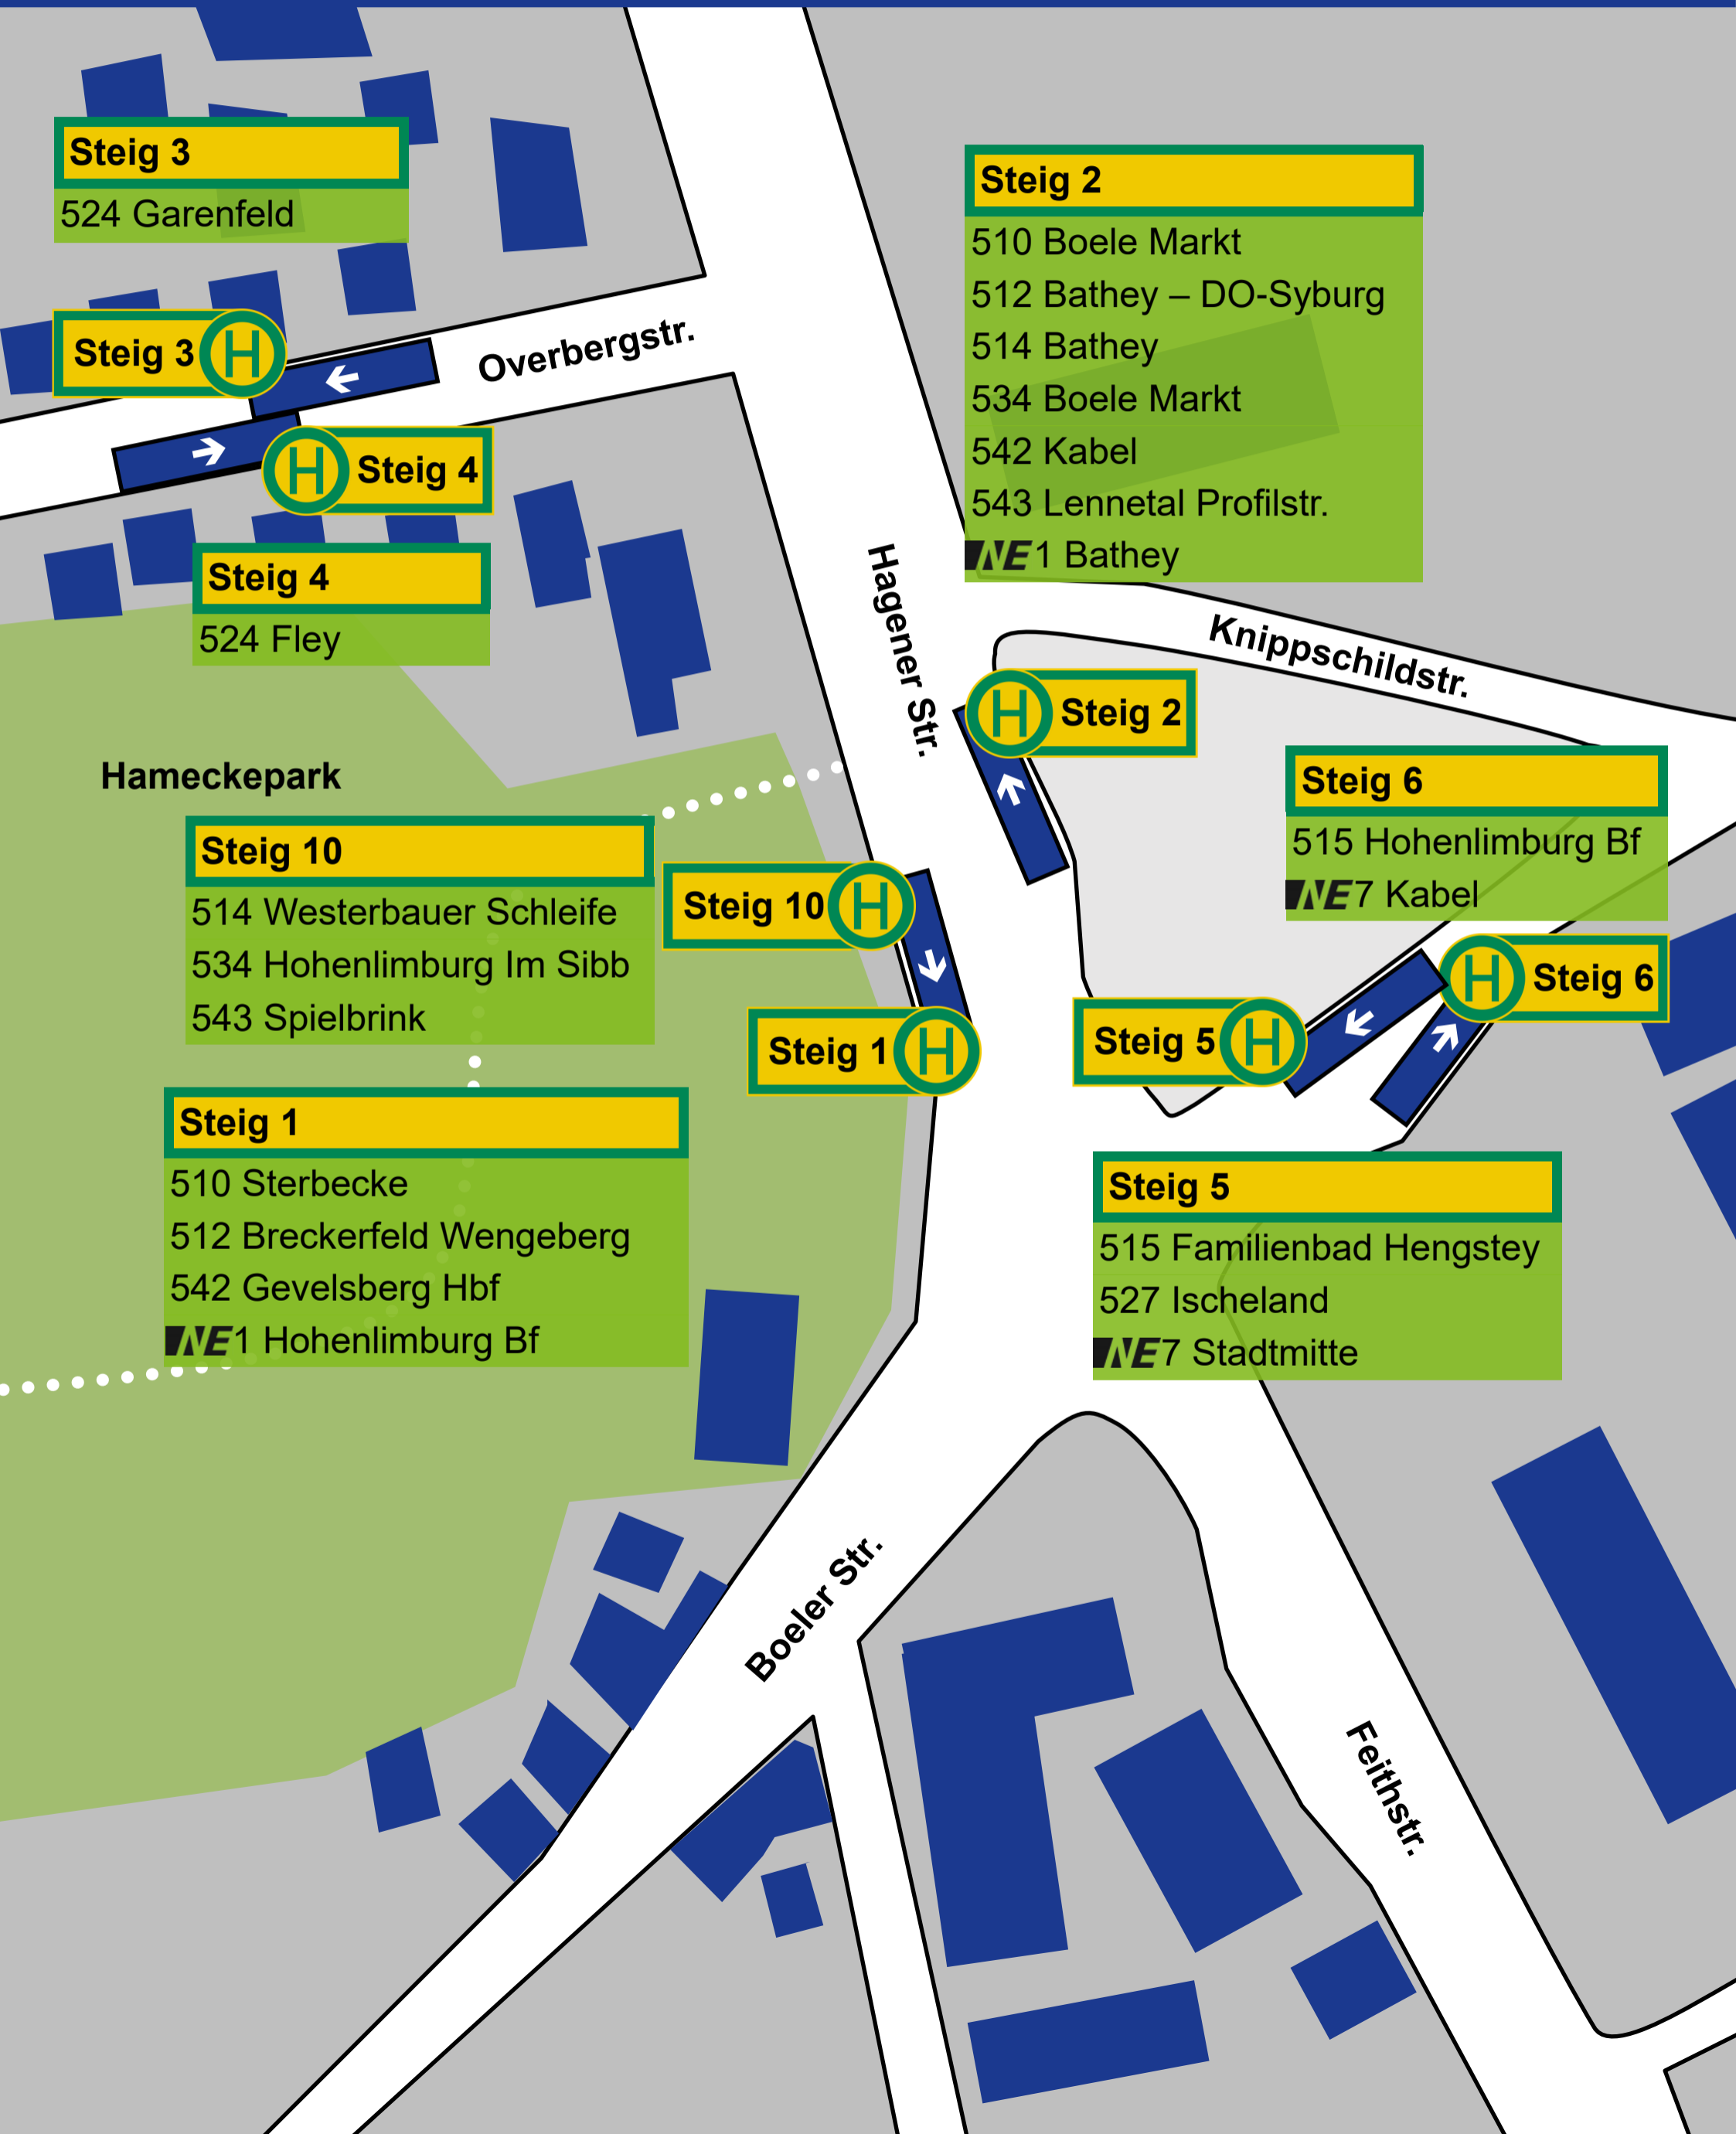

Loxbaum

Gültig ab 20.12.2021

Stand: 20.12.2021 · alle Angaben ohne Gewähr · OE 3003

Steig 3
524 Garenfeld

Steig 3 (H)

(H) **Steig 4**

Steig 4
524 Fley

Hameckepark

Steig 10
514 Westerbauer Schleife
534 Hohenlimburg Im Sibb
543 Spielbrink

Steig 10 (H)

Steig 1
510 Sterbecke
512 Breckerfeld Wengeberg
542 Gevelsberg Hbf
NE1 Hohenlimburg Bf

Steig 1 (H)

Steig 2

510 Boele Markt
512 Bathey – DO-Syburg
514 Bathey
534 Boele Markt
542 Kabel
543 Lennetal Profilst.
NE1 Bathey

(H) **Steig 2**

Steig 6
515 Hohenlimburg Bf
NE7 Kabel

(H) **Steig 6**

Steig 5 (H)

Steig 5

515 Familienbad Hengstey
527 Ischeland
NE7 Stadtmitte

Boeler Str.

Feithstr.

Hagenener Str.

Knippschildstr.

Overbergstr.