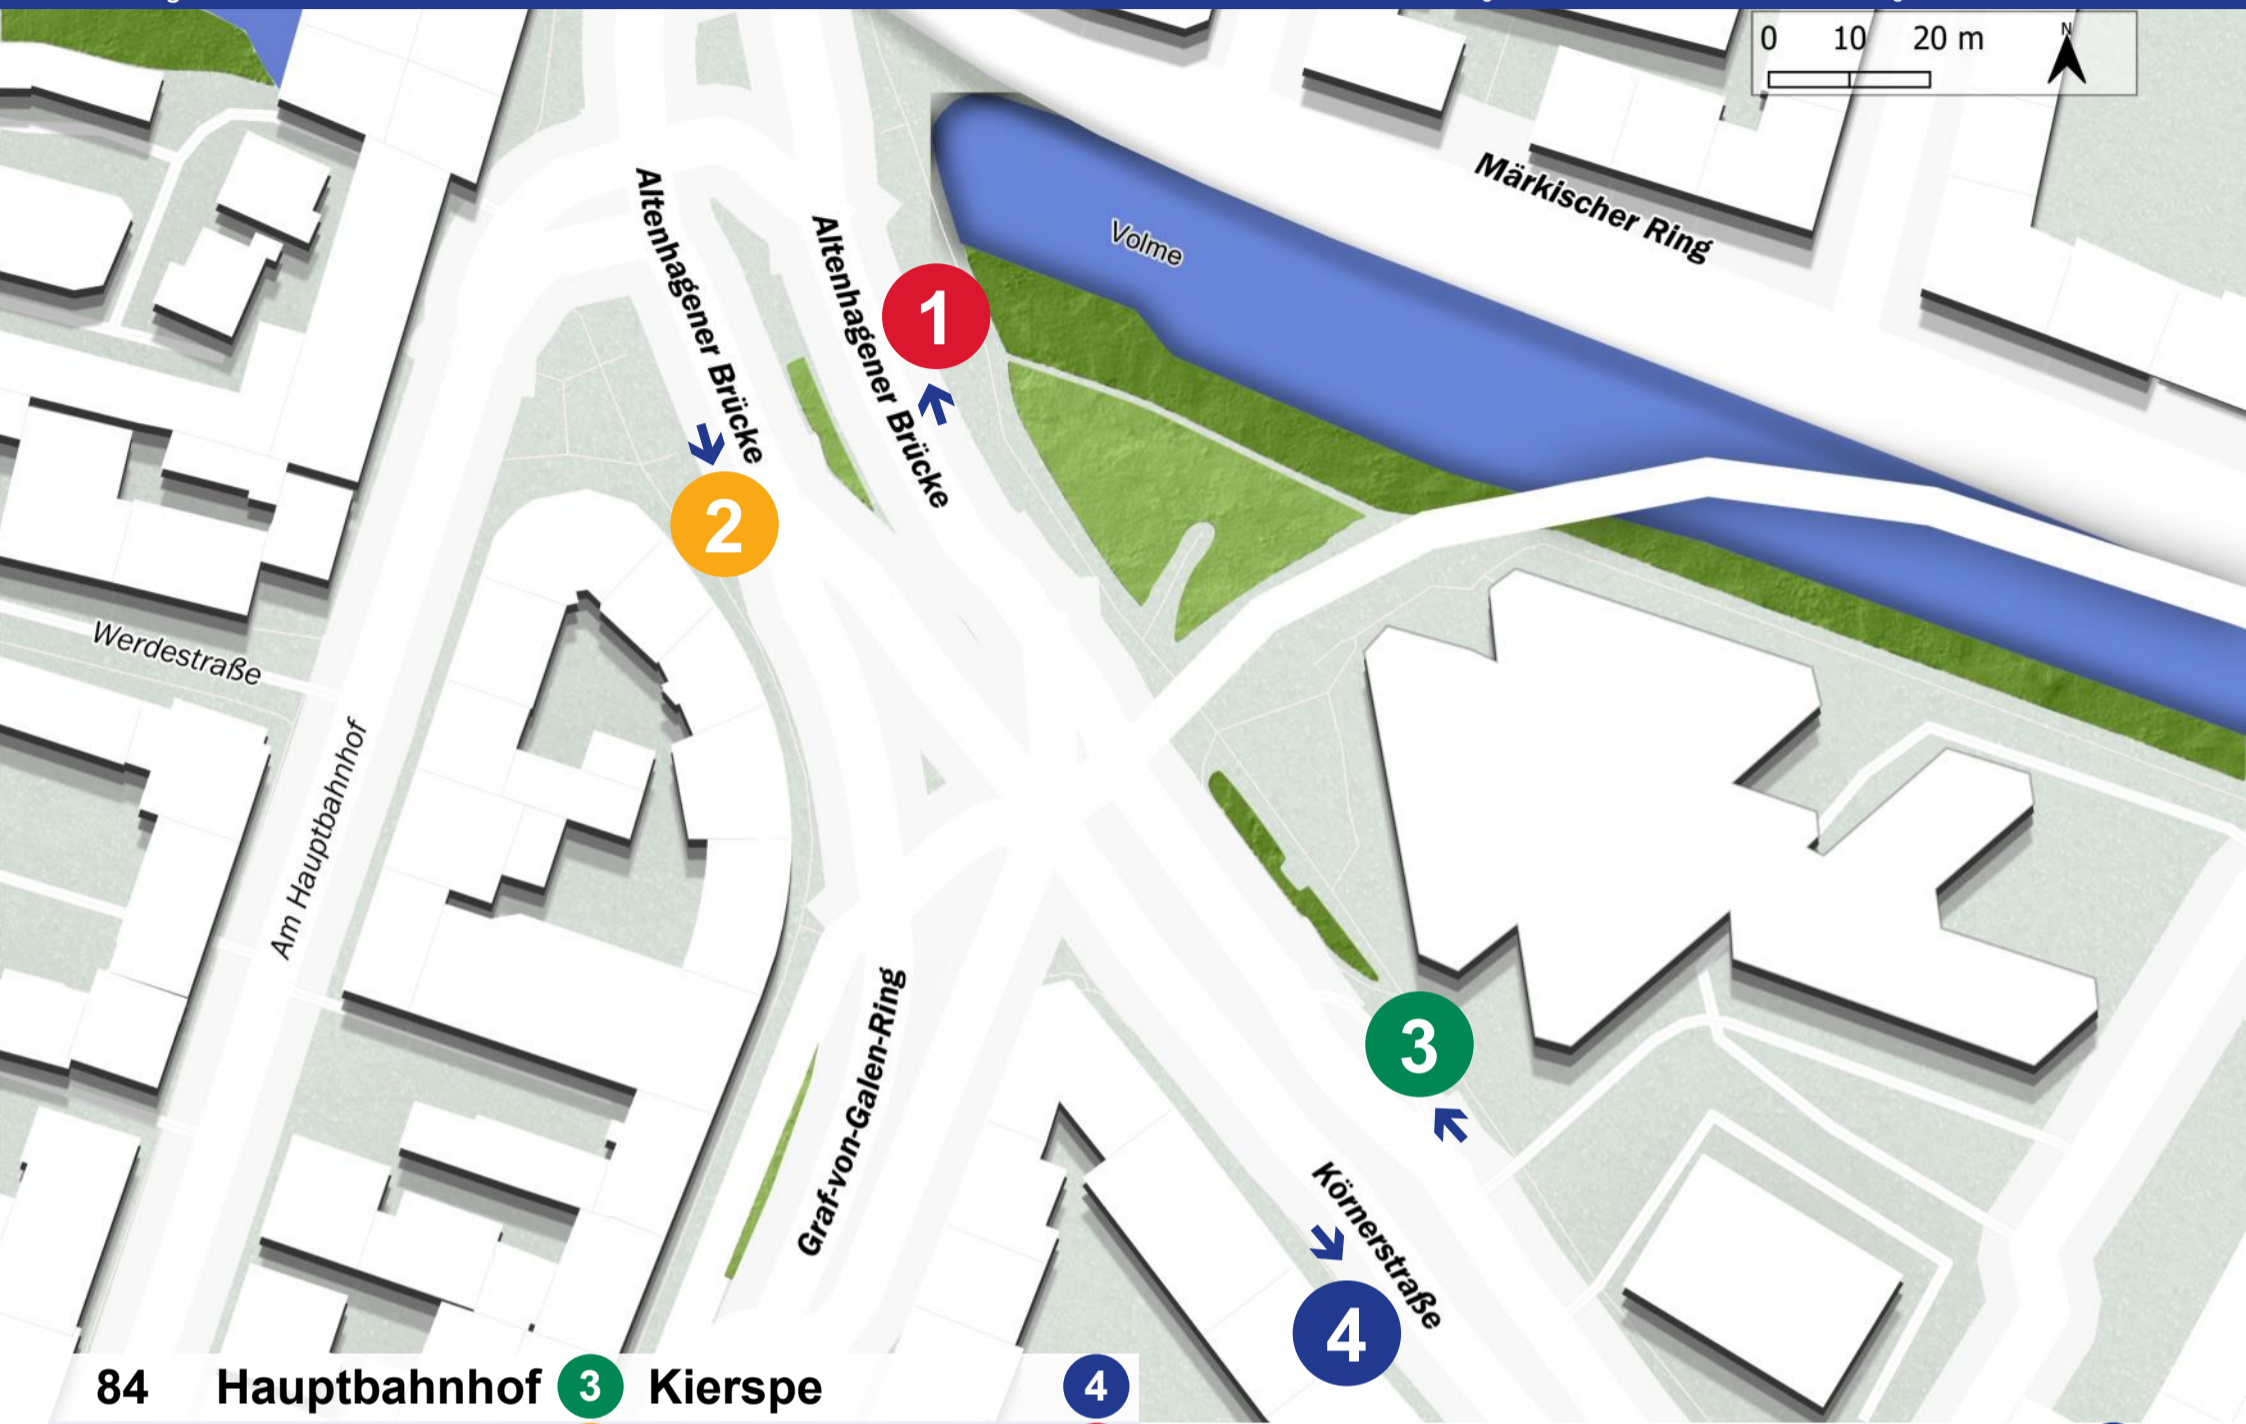

Altenhagener Brücke

Gültig ab 11.06.2023

Stand: 27.04.2023 • Angaben ohne Gewähr. Irrtümer und Änderungen vorbehalten. • OE 3030

84	Hauptbahnhof	3	Kierspe	4		
510	Sterbecke	2	Boele Markt	1	528	Lennetal Profilstr.
512	Breckerfeld Wengeberg			2		Hauptbahnhof
	Bathey/ DO-Syburg			1	541	Bissingheim
513	Hauptbahnhof			3	542	Gevelsberg Hbf.
	Hohenlimburg Bf			4		Kabel (-Profilstr.)
514	Spielbrink	3	Bathey	4	543	Baukloh/ Gevelsberg Knapp
515	Südufer Hengstey			1		Lennetal Profilstr.
	Hohenlimburg Bf			2	NE 1	Bathey
516	Vorhalle Bf/ Werdringen			1	NE 2	Westerbauer Bf
	Eilperfeld			2		Obernahmer
517	Wesselbach	4	Hasper Torhaus	3	NE 3	Gevelsberg Hbf
518	Hohenlimburg Bf			2		Breckerfeld Bbf
	Herdecke Schanze			1	NE 4	Westerbauer Schleife
519	Emsterfeld	2	Herdecke Nacken	1		Sterbecke
522	Hohenlimburg Bf			4	NE 5	Garenfeld Mitte
	Hauptbahnhof			3		Brockhausen
524	Fley Mitte	1	Garenfeld Mitte	2	NE 9	Stadtmitte
525	Geweke	3	Boele Markt	4	NE19	Herdecke/ DO-Syburg
527	Loxbaum	2	Ischeland	1		Hauptbahnhof