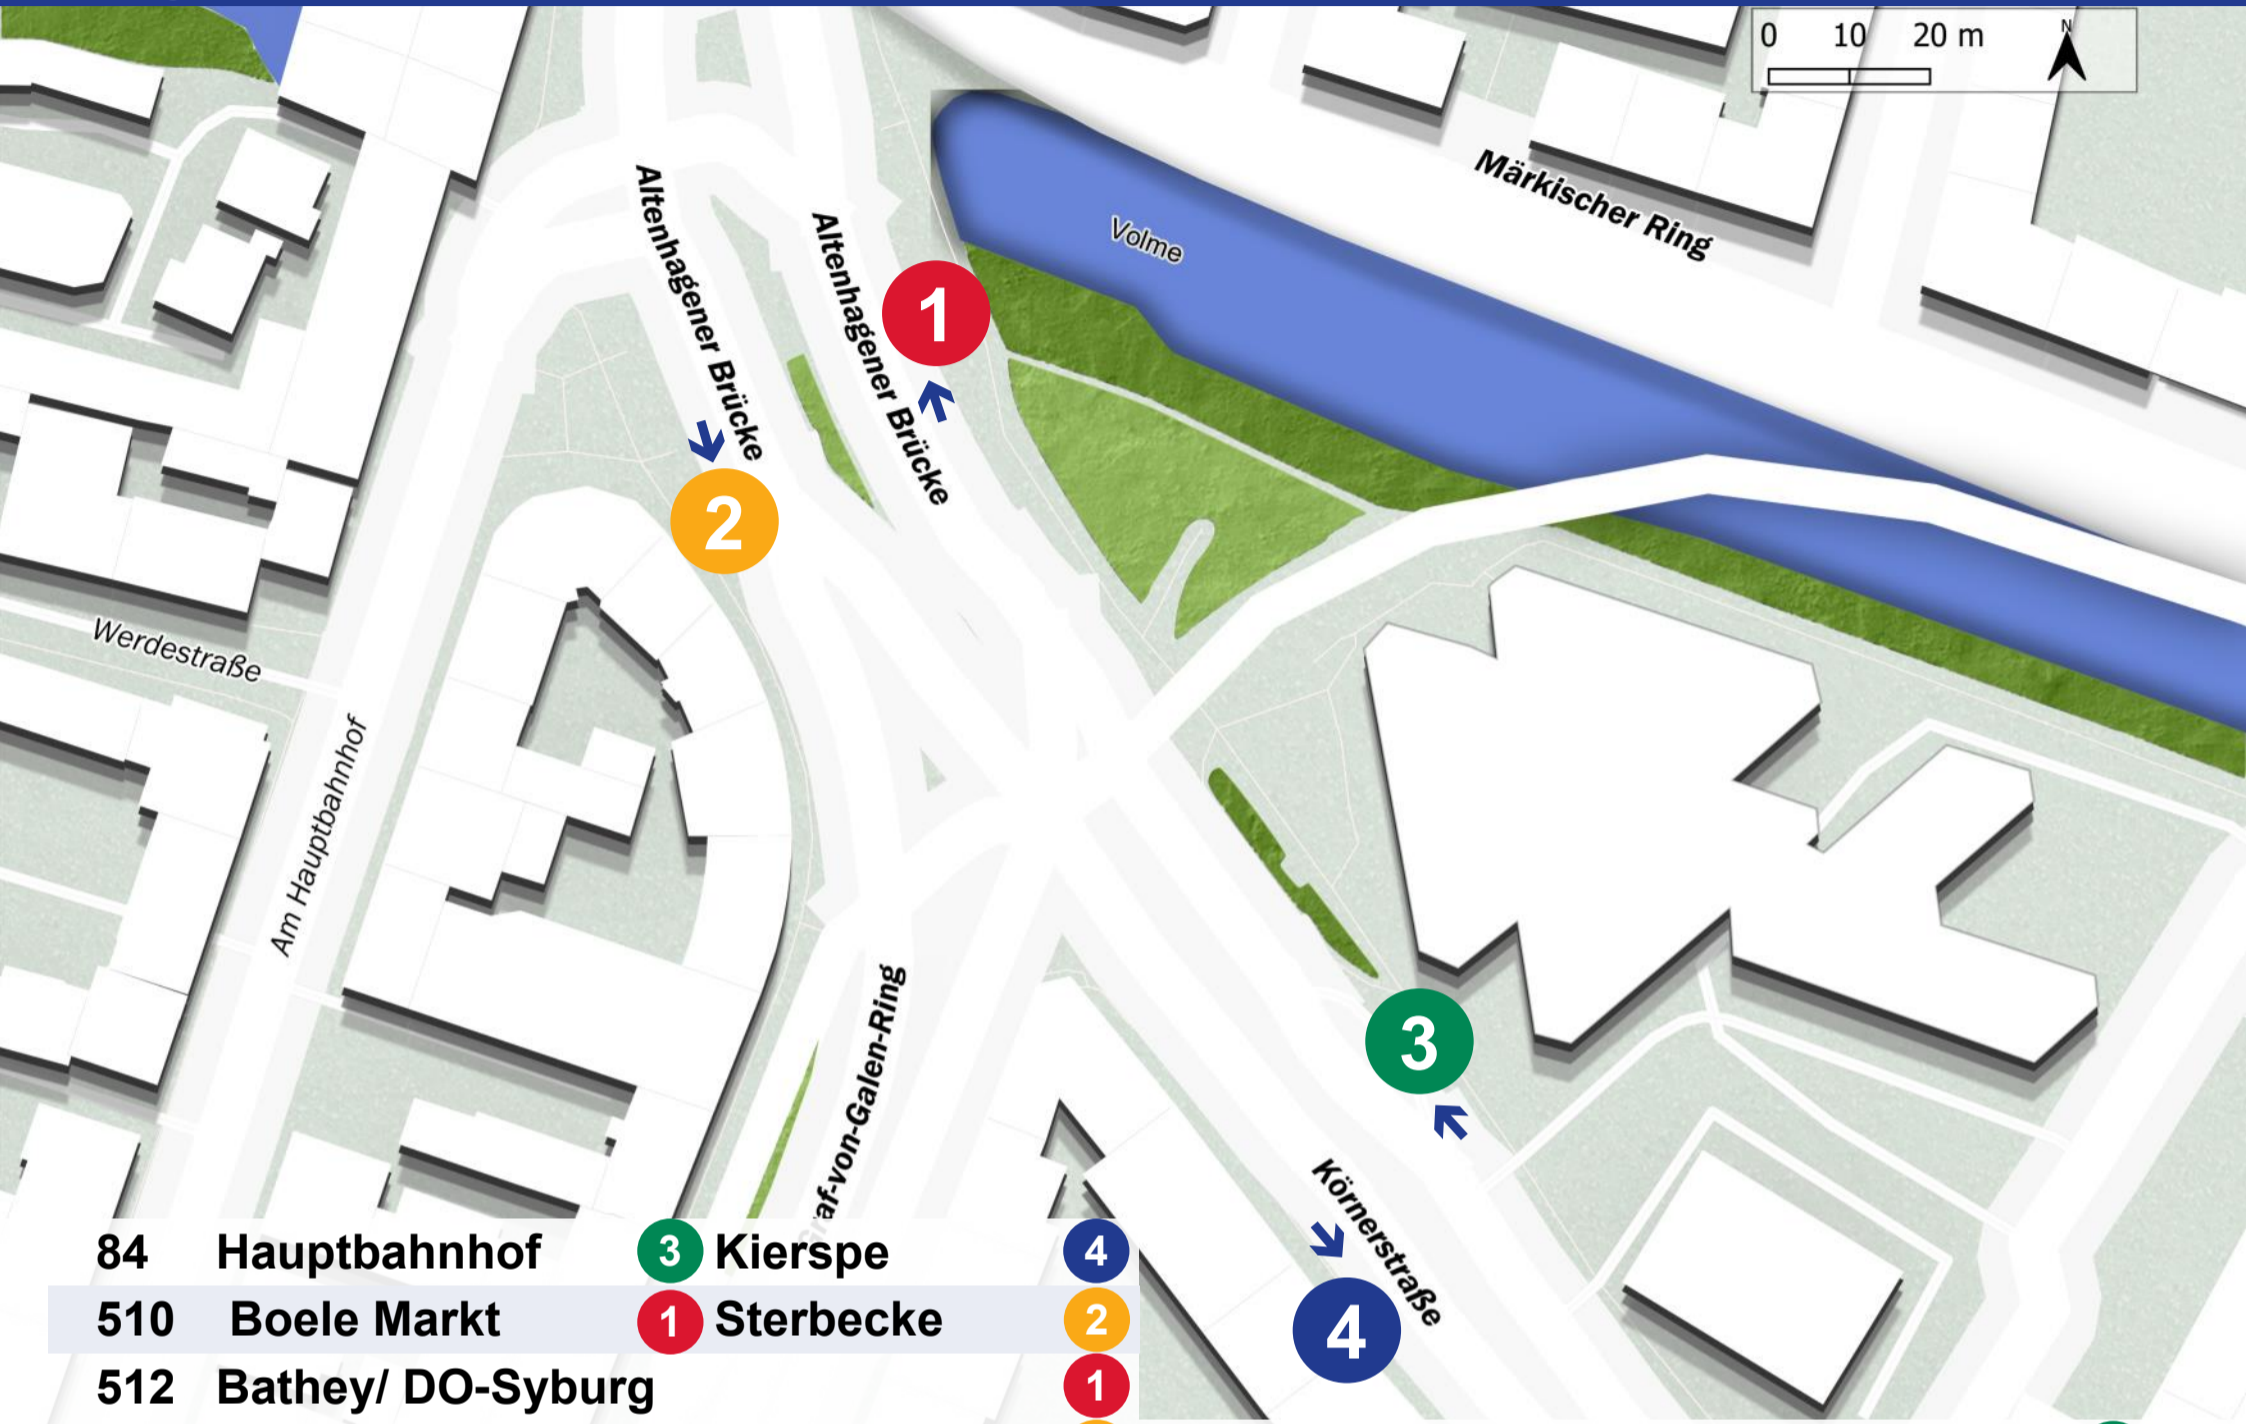

# Altenhagener Brücke

Gültig ab 08.01.2024

Stand: 16.11.2023 • Angaben ohne Gewähr. Irrtümer und Änderungen vorbehalten. • OE 3030

84	Hauptbahnhof	3	Kierspe	4		
510	Boele Markt	1	Sterbecke	2		
512	Bathey/ DO-Syburg			1		
	Breckerfeld Wengeberg			2	542	Gevelsberg Hbf. 3
513	Hauptbahnhof			3		Kabel (-Profilstr.) 4
	Hohenlimburg Bf			4	543	Baukloh/ Gevelsberg Knapp 3
514	Spielbrink	3	Bathey	4		Lennetal Profilstr. 4
515	Südufer Hengstey			1	NE 1	Bathey 1 Bissingheim 2
	Hohenlimburg Bf			2	NE 2	Westerbauer Bf 3
516	Vorhalle Bf/ Werdringen			1		Kabel 4
	Eilperfeld			2	NE 3	Gevelsberg Hbf 3
517	Hasper Torhaus	3	Wesselbach	4		Sterbecke 4
518	Herdecke Schanze			1	NE 4	Westerbauer Schleife 3
	Hohenlimburg Bf			2		Breckerfeld Bbf 4
519	Herdecke Nacken	1	Emsterfeld	2	NE 5	Garenfeld Mitte 2
522	Hauptbahnhof			3		Brockhausen 1
	Hohenlimburg Bf			4	NE 6	Herbeck 2
524	Fley Mitte	1	Garenfeld Mitte	2		Südufer Hengstey 1
525	Geweke	3	Boele Markt	4	NE 9	Vossacker 1 Stadtmitte 2
527	Ischeland	1	Loxbaum	2	NE12	Hohenlimburg Bf 4
528	Hauptbahnhof			3		Hauptbahnhof 3
	Lennetal Profilstr.			4	NE19	Herdecke/ DO-Kirchhörde 4
541	Wetter Bf.	1	Bissingheim	2		Hauptbahnhof 3