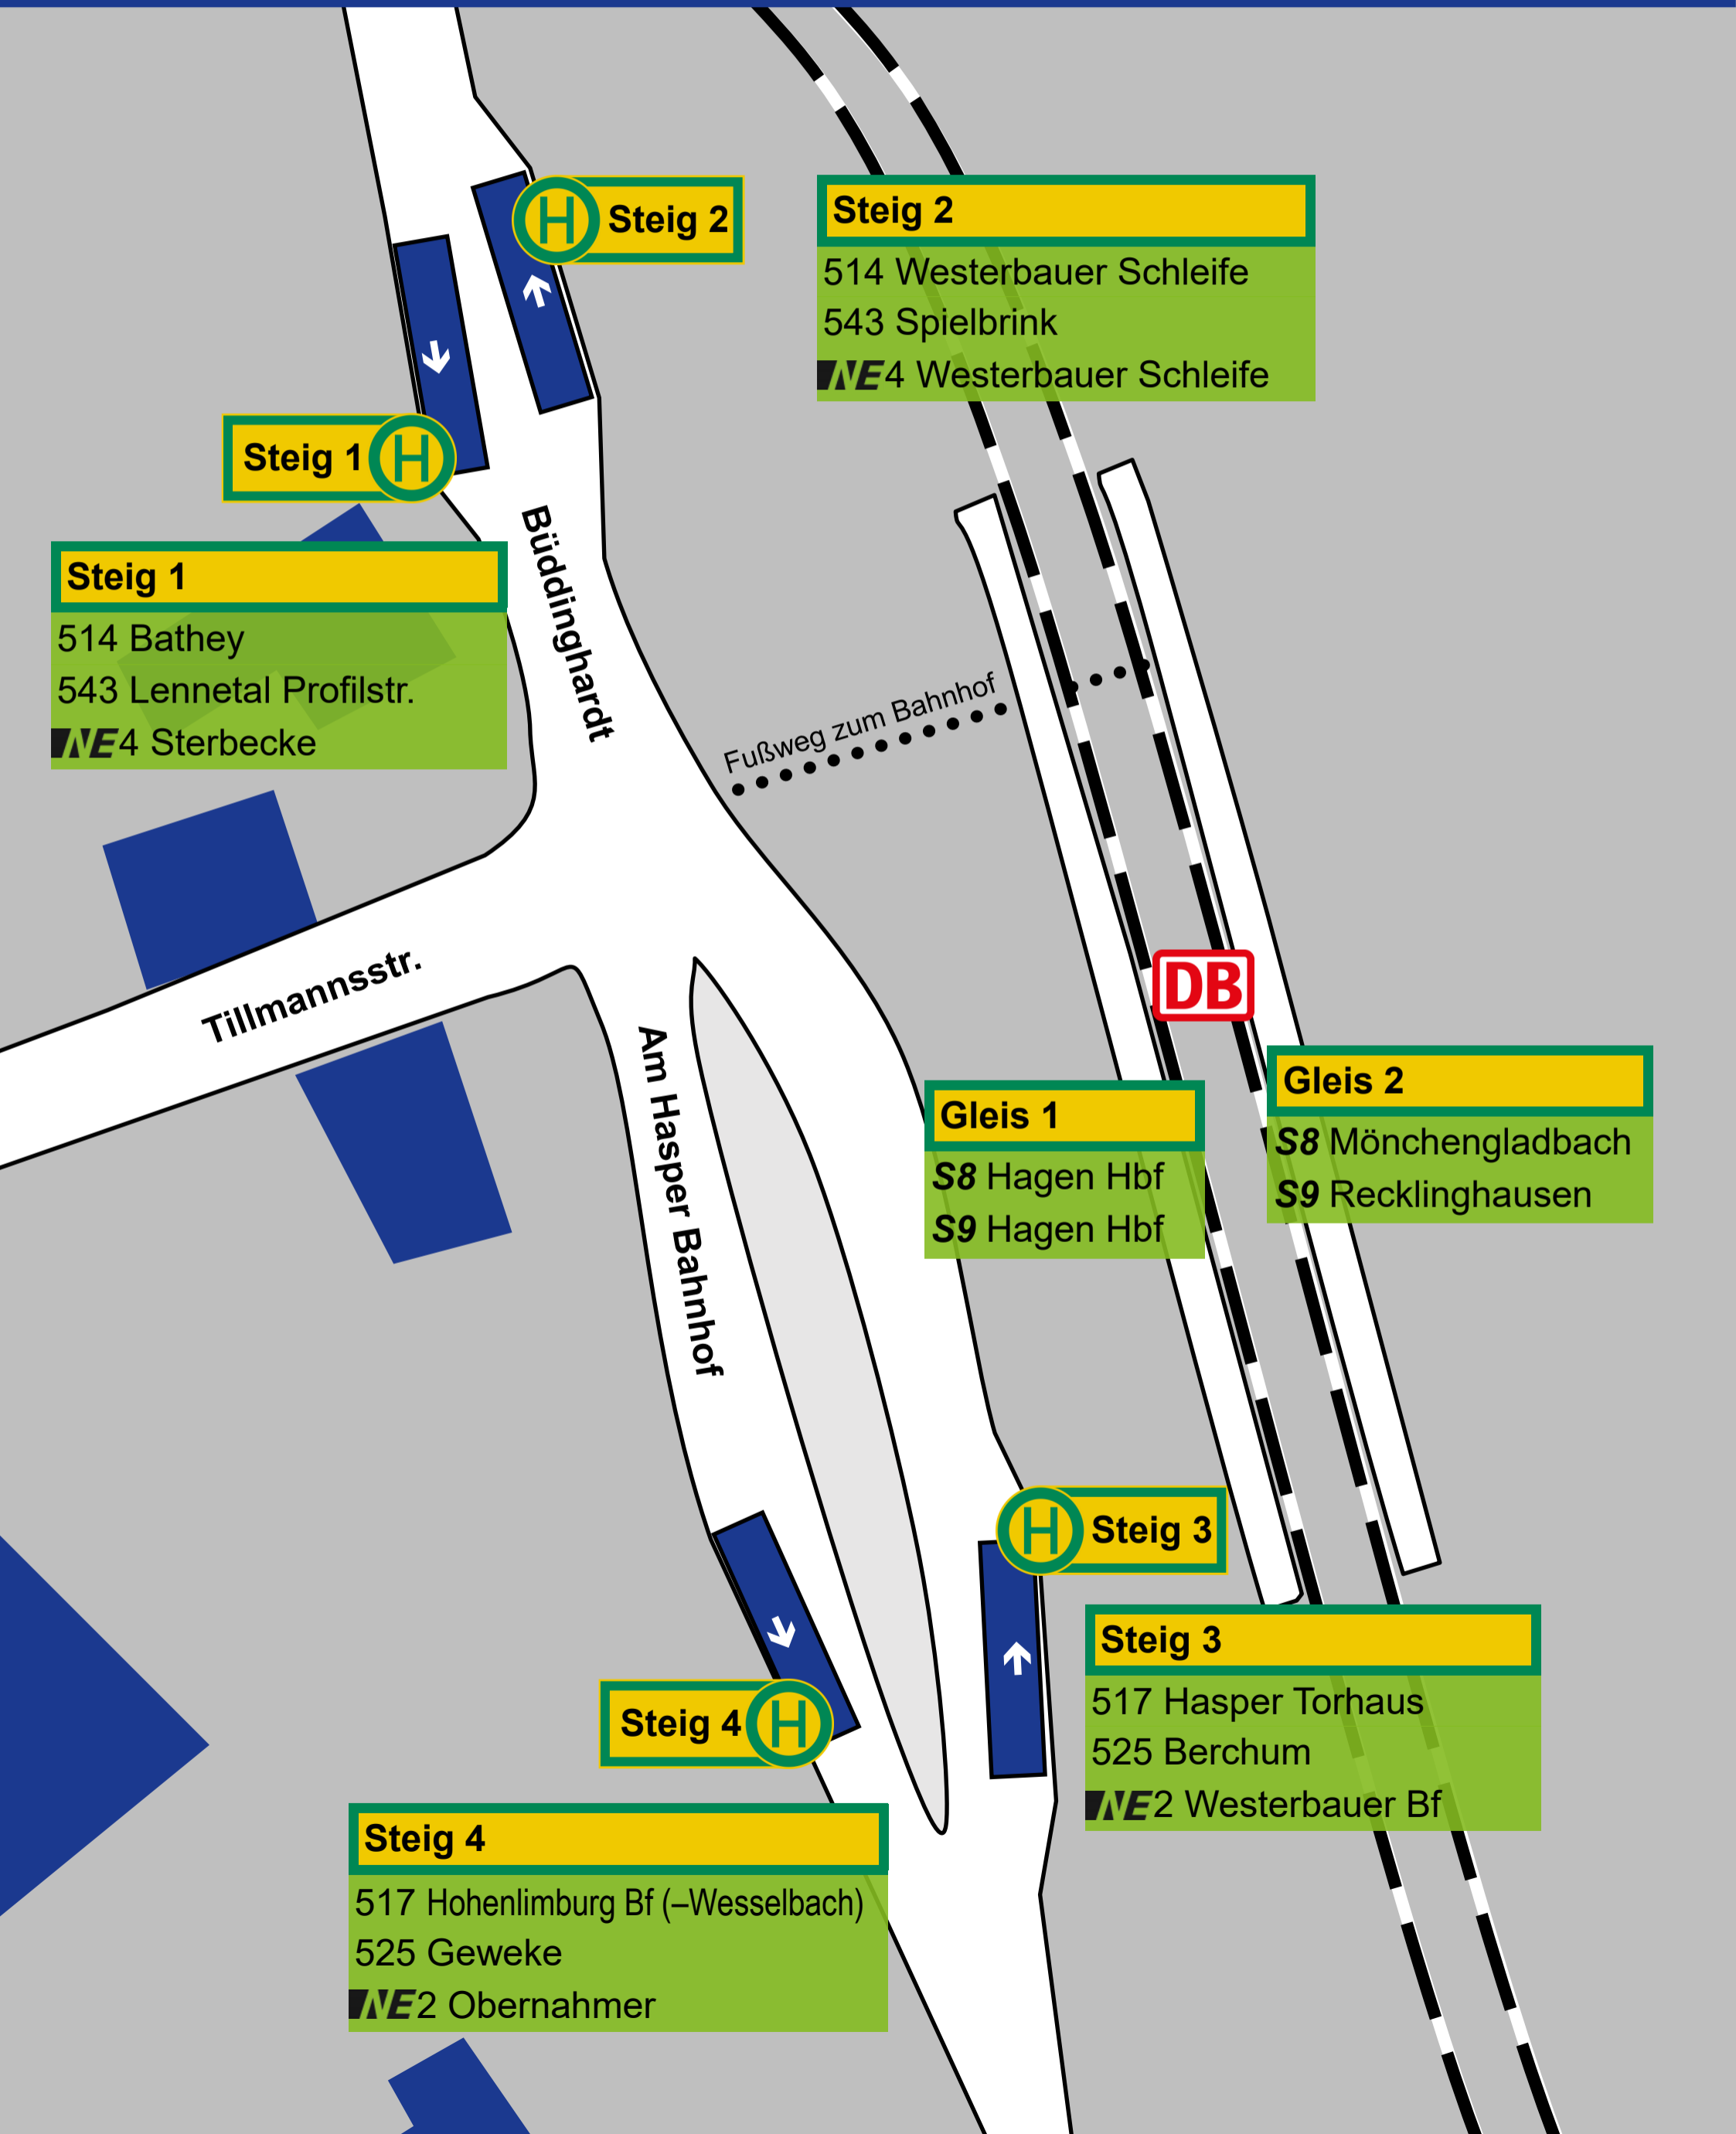

Heubing Bf

Gültig ab 12.06.2022

Stand: 14.03.2022 · alle Angaben ohne Gewähr · OE 3030

Steig 1 **H**

Steig 1

514 Bathey
543 Lennetal Profilstr.
NE4 Sterbecke

H Steig 2

Steig 2

514 Westerbauer Schleife
543 Spielbrink
NE4 Westerbauer Schleife

Gleis 1

S8 Hagen Hbf
S9 Hagen Hbf

Gleis 2

S8 Mönchengladbach
S9 Recklinghausen

H Steig 3

Steig 3

517 Hasper Torhaus
525 Berchum
NE2 Westerbauer Bf

H Steig 4

Steig 4

517 Hohenlimburg Bf (-Wesselbach)
525 Geweke
NE2 Obernahmer