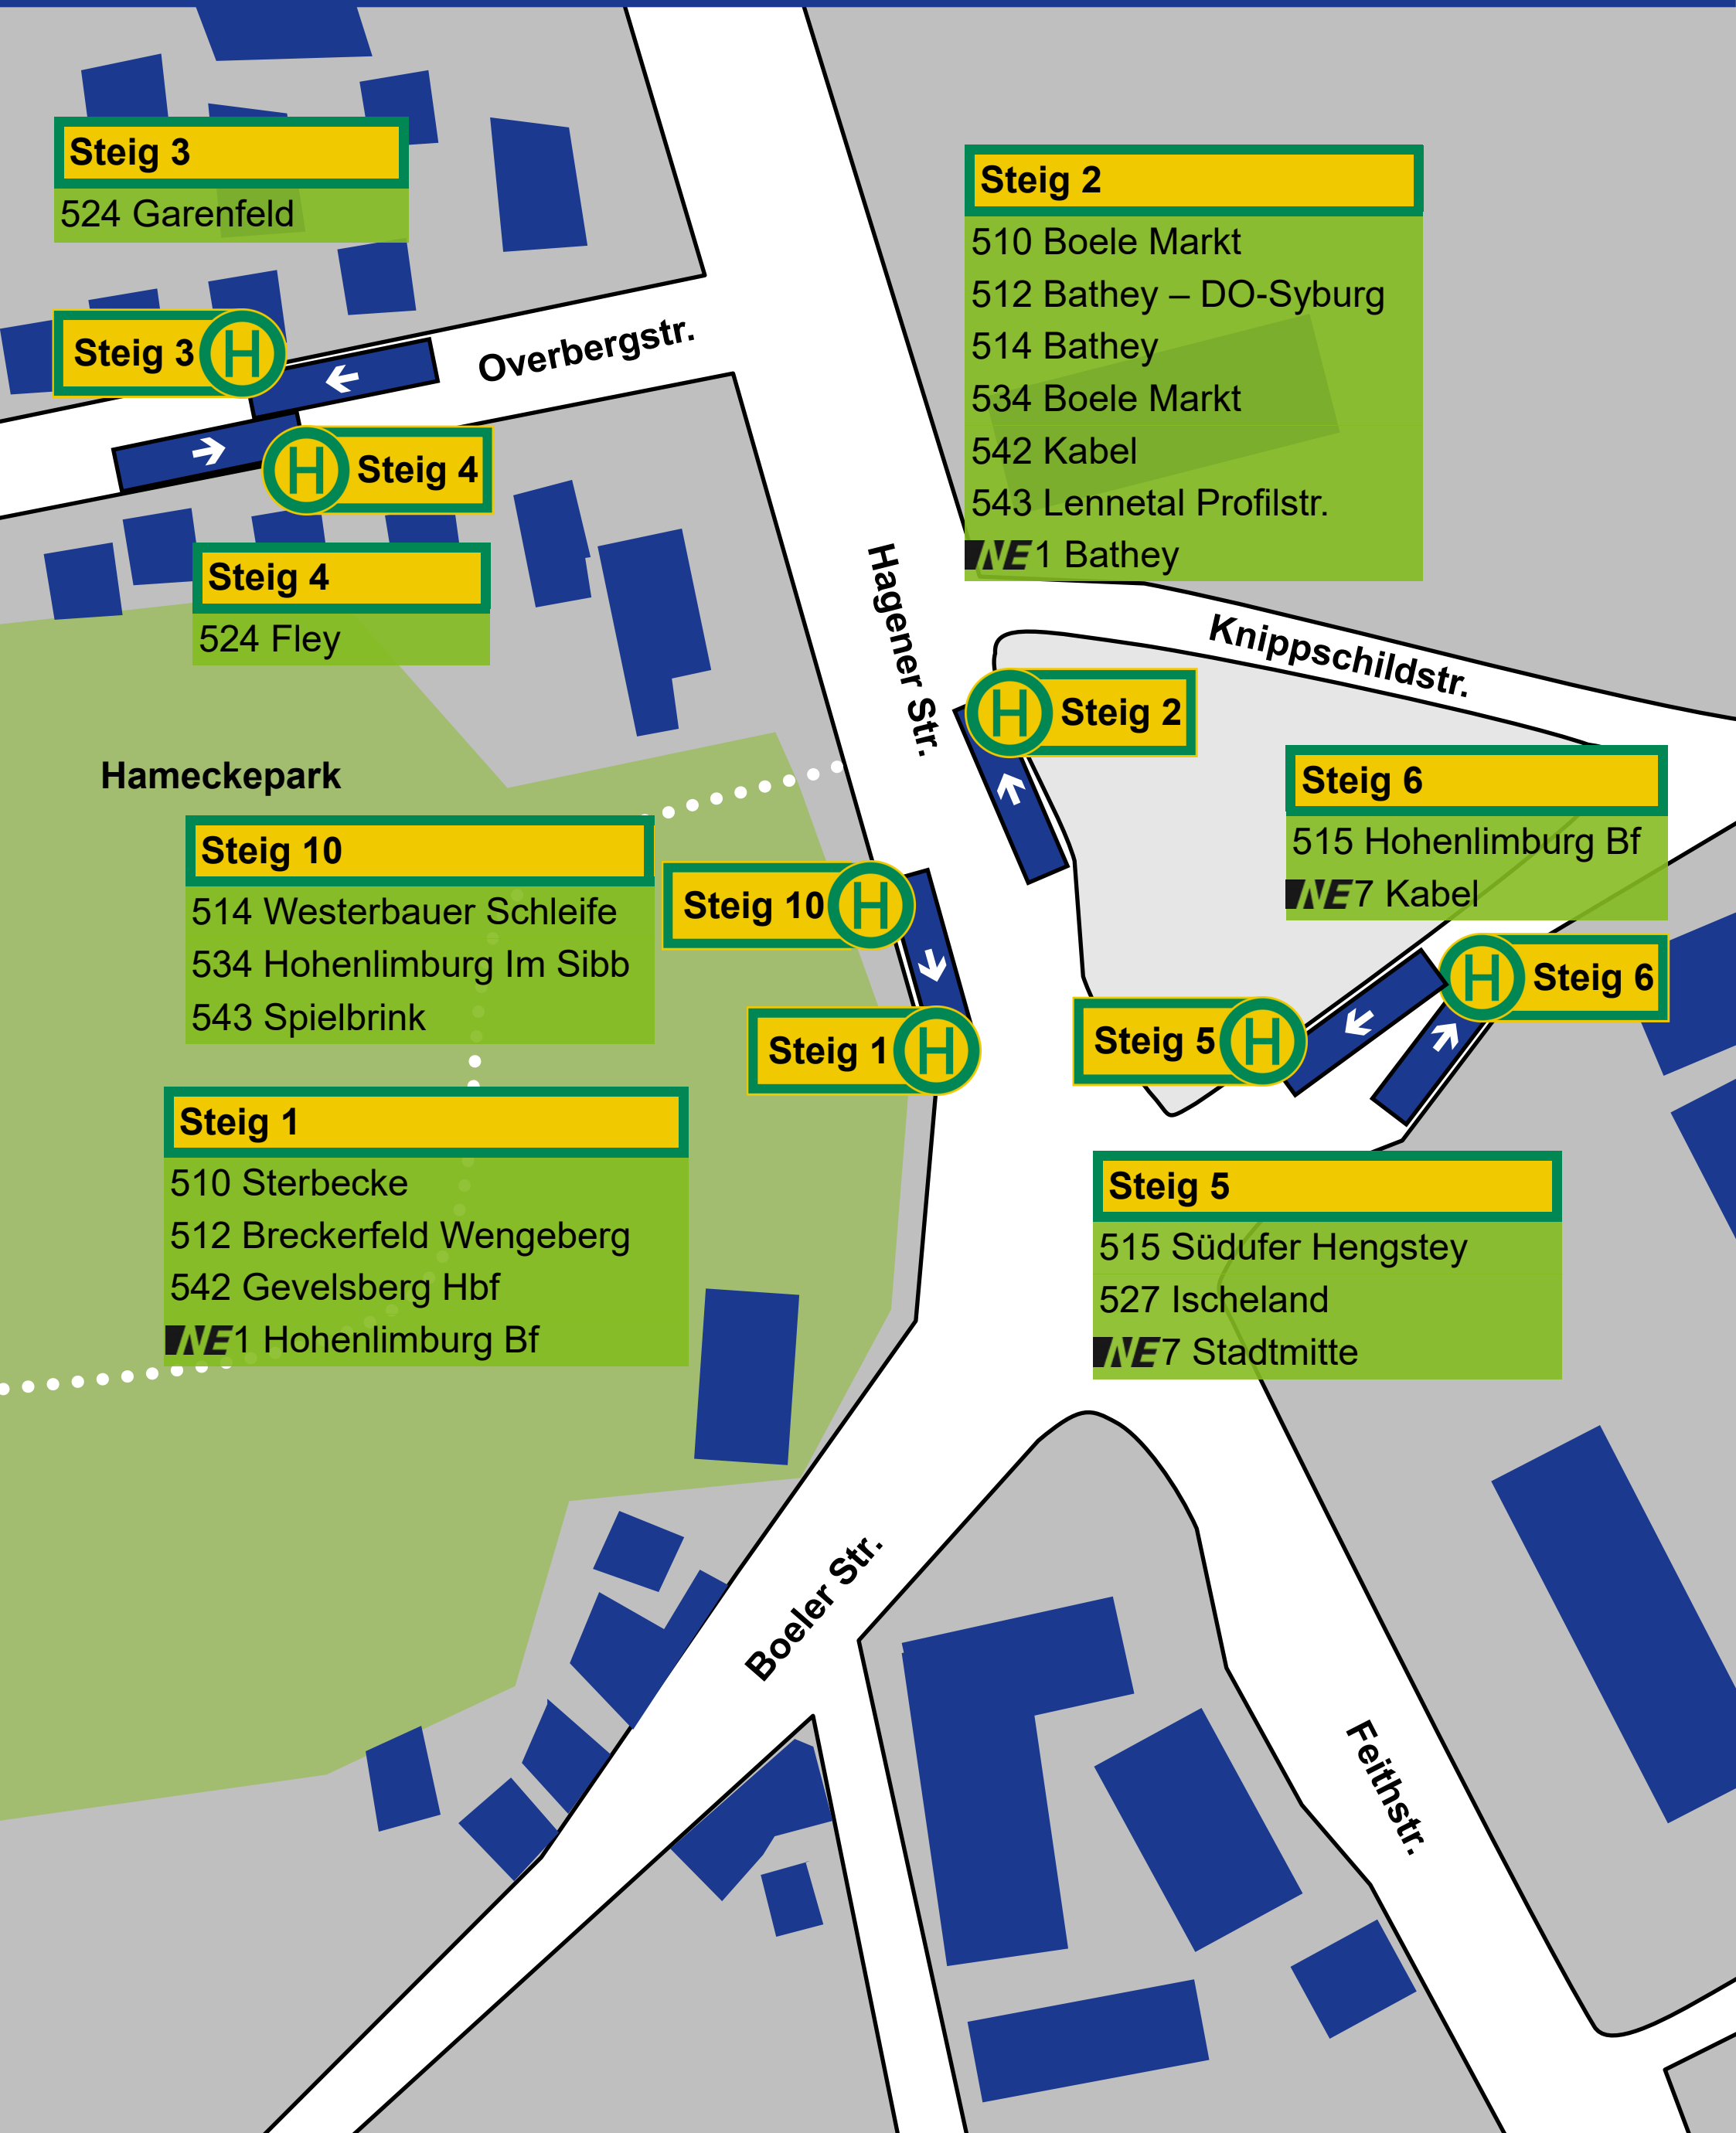

# Loxbaum

Gültig ab 20.12.2021

Stand: 14.03.2022 · alle Angaben ohne Gewähr · OE 3030

**Steig 3**  
524 Garenfeld

**Steig 3** (H)

(H) **Steig 4**

**Steig 4**  
524 Fley

Hameckepark

**Steig 10**  
514 Westerbauer Schleife  
534 Hohenlimburg Im Sibb  
543 Spielbrink

**Steig 10** (H)

**Steig 1**  
510 Sterbecke  
512 Breckerfeld Wengeberg  
542 Gevelsberg Hbf  
NE1 Hohenlimburg Bf

**Steig 1** (H)

**Steig 2**  
510 Boele Markt  
512 Bathey – DO-Syburg  
514 Bathey  
534 Boele Markt  
542 Kabel  
543 Lennetal Profilst.  
NE1 Bathey

(H) **Steig 2**

**Steig 6**  
515 Hohenlimburg Bf  
NE7 Kabel

(H) **Steig 6**

**Steig 5** (H)

**Steig 5**  
515 Südufer Hengstey  
527 Ischeland  
NE7 Stadtmitte

Boeler Str.

Feithstr.

Hagerener Str.

Knippschildstr.

Overbergstr.