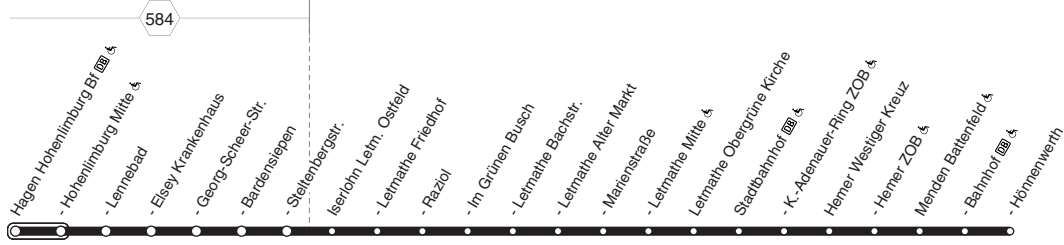

**1****1**

**MVG**  
Menden-Hönnenwerth - Battenfeld -  
Hemer ZOB - Westig - Iserlohn **DB** -  
Grüne - Leitmathe - HA-Hohenlimburg Bf **DB**  
und zurück

**1**