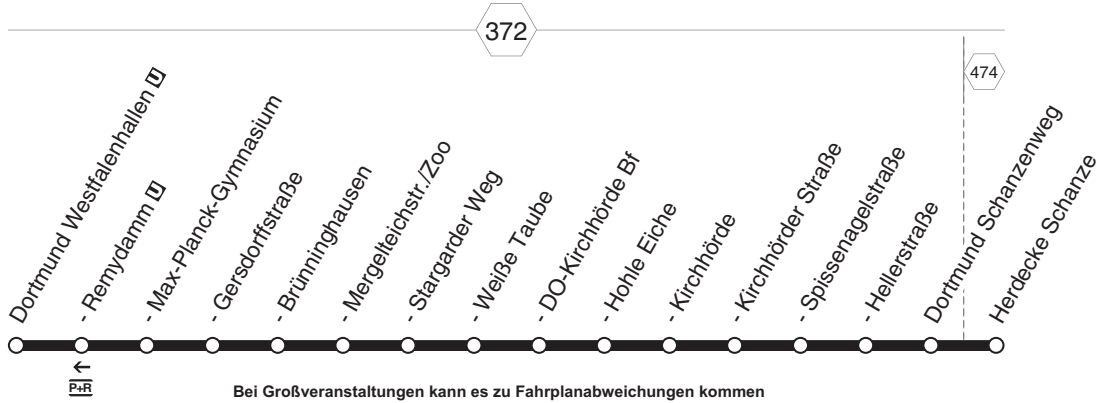

450

450

**DSW21**  
DO-Westfalenhallen - Brüninghausen -  
Kirchhörde - Herdecke Schanze  
und zurück

450

**450****montags bis freitags**

Haltestellen	Abfahrtszeiten																	
Dortmund Westfalenhallen <b>U</b>	4.38	4.58	5.08	5.28	5.38	5.58	6.08	6.18	6.28	6.38	6.48	6.58	7.08	7.18	7.28	7.38		
- Max-Planck-Gymnasium	39	59	09	29	39	59	09	19	29	39	49	59	09	19	29	39		
- Brünninghausen	4.42	5.02	5.12	5.32	5.42	6.02	6.12	6.22	6.32	6.42	6.52	7.02	7.12	7.22	7.32	7.42		
- Brünninghausen	4.42	5.02	5.12	5.32	5.42	6.02	6.12	6.22	6.32	6.42	6.52	7.02	7.12	7.22	7.32	7.42		
- Mergelteichstraße/Zoo	4.12	4.34	44	04	14	34	44	04	14	24	34	44	54	04	14	24	34	44
- Stargarder Weg	13	35	45	05	15	35	45	05	15	25	35	45	55	05	15	25	35	45
- Weiße Taube	14	36	46	06	16	36	46	06	16	26	36	46	56	06	16	26	36	46
- DO-Kirchhörde Bf	15	37	47	07	17	37	47	07	17	27	37	47	57	07	17	27	37	47
- Hohle Eiche	16	38	48	08	18	38	48	08	18	28	38	48	58	08	18	28	38	48
- Kirchhörde	18	40	50	10	20	40	50	10	20	30	40	50	7.00	10	20	30	40	50
- Spissenagelstraße	4.20	4.42	52	5.12	22	5.42	52	6.12	22	6.32	6.42	52	7.02	12	22	32	7.42	52
- Hellerstraße			53		23		53		23		53		13	23	33		53	
Herdecke Schanze		4.56		5.26		5.56		6.26		6.56		7.16	7.26	7.36		7.56		