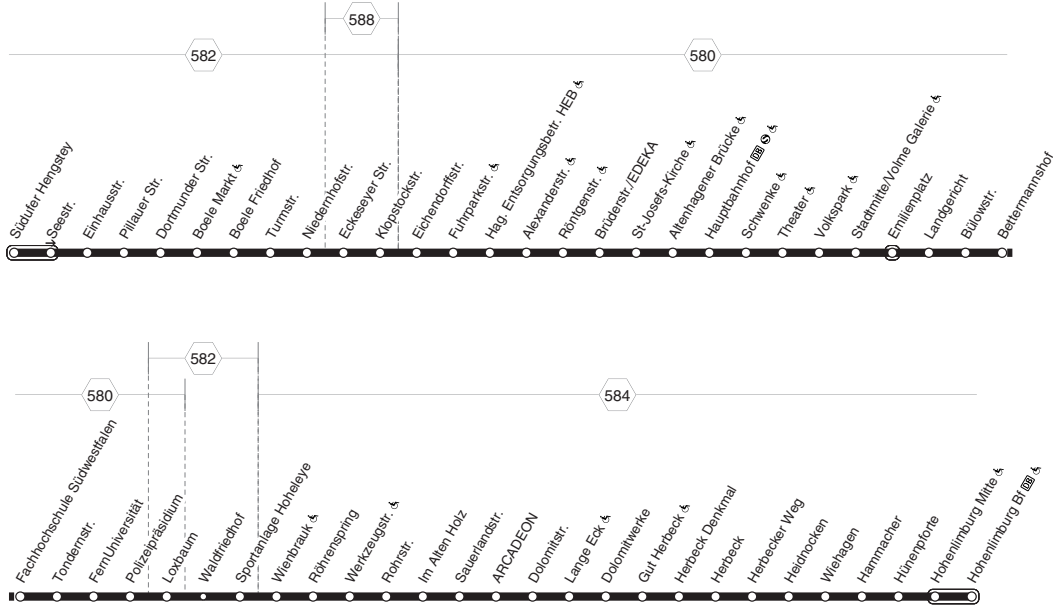

**515****515**

515 HA-Hengstey - Boele - Eckesey -
Hagen Hbf - Stadtmittler - Loxbaum -
Halden - Herbeck - Hohenlimburg Bf
und zurück

**515****montags bis freitags**

Haltestellen		Abfahrtszeiten									
Hagen Südufer Hengstey	ab	4.53	5.23	5.53	6.23	6.53	7.23	7.53	8.23	8.53	
- Pillauer Str.		57	27	57	27	57	27	57	27	57	
- Boele Markt &	an	5.00	5.30	6.00	6.30	7.00	7.30	8.00	8.30	9.00	
- Boele Markt &	ab	5.00	5.30	6.00	6.30	7.00	7.30	8.00	8.30	9.00	
- Turmstr.		05	35	05	35	05	35	05	35	05	
- Eckeseyer Str.		07	37	07	37	07	37	07	37	07	
- Fuhrparkstr. &		11	41	11	41	11	41	11	41	11	
- Alexanderstr. &		14	44	14	44	14	44	14	44	14	
- Brüderstr./EDEKA		16	46	16	46	16	46	16	46	16	
- HA-Hbf & (Bstg 3)	an	5.21	5.51	6.21	6.51	7.21	7.51	8.21	8.51	9.21	
- HA-Hbf & (Bstg 3)	ab	5.06	5.21	5.36	5.51	6.06	6.21	6.36	6.51	7.06	7.21
- Theater &		09	24	39	54	09	24	39	54	09	24
- Stadtmitte & (Bstg 6)		13	28	43	58	13	28	43	58	13	28
- Landgericht (Bstg 1)		16	31	46	6.01	16	31	46	7.01	16	31
- Fachhochschule Südwestfalen		20	35	50	05	20	35	50	05	20	35
- Tondernstr. (Bstg 1)		22	37	52	07	22	37	52	07	22	37
- FernUniversität		24	39	54	09	24	39	54	09	24	39
- Loxbaum (Bstg 6)		27	5.42	57	6.12	6.27	6.42	57	7.12	7.27	7.42
- Sportanlage Hoheleye		29		59				59			
- Wienbrauk &		30	6.00		7.00			8.00		9.00	
- Rohrstr. (Bstg 3)		34	04		04			04		04	
- Sauerlandstr. (Bstg 3)		36	06		06			06		06	
- ARCADEON		37	07		07			07		07	
- Dolomitstr.		38	08		08			08		08	
- Lange Eck &		38	08		08			08		08	
- Dolomitwerke		39	09		09			09		09	
- Herbeck Denkmal		40	10		10			10		10	
- Herbeck (Bstg 2)		5.41	11		11			11		11	
- Heidnocken			13		13			13		13	
- Hünenpforte			16		16			16		16	
- Hohenlimburg Mitte & (Bstg 3)			19		19			19		19	
- Hohenlb. Bf & (Bstg 4)	an		6.21		7.21			8.21		9.21	

Nicht aufgeführte Haltestellen finden Sie im Linienband - Nachtverkehr siehe NE5, NE6 und NE7

515
**HA-Hengstey - Boele - Eckesey -
Hagen Hbf - Stadtmitte - Loxbaum -
Halden - Herbeck - Hohenlimburg Bf**
515