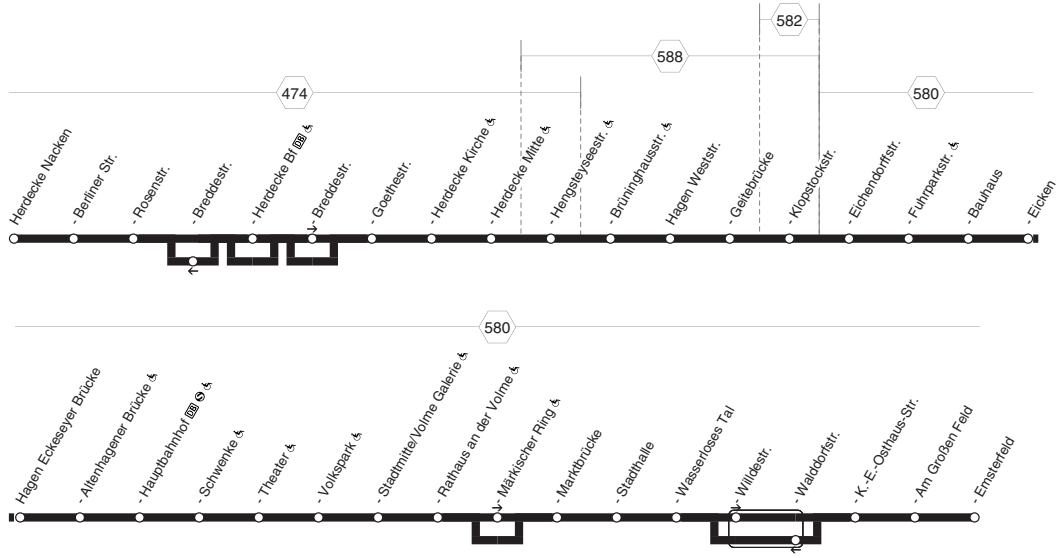

519

519

519 Herdecke Nacken (- Bahnhof) -
HA-Altenhagen - Hagen Hbf -
Stadtmittler - Stadthalle - Emsterfeld
und zurück