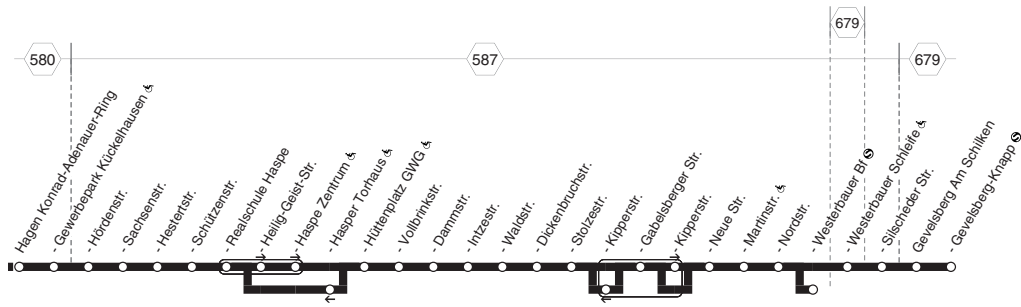

**521**

**HA-Lennetal - Halden - Stadtmittle -  
Hagen Hbf - Wilhelmsplatz - Hester -  
Haspe - Kipper - Westerbauer / Knapp   
und zurück**

**521**

**521**

montags bis freitags

Haltestellen		Abfahrtszeiten													
Hagen Profilstr. Schleife	ab	5.46	6.16	6.46	7.16	7.46	8.16	8.46	9.16	9.46	10.16	10.46	11.16	11.46	12.16
- Frachtzentrum		48	18	48	18	48	18	48	18	48	18	48	18	48	18
- Federnstr.		49	19	49	19	49	19	49	19	49	19	49	19	49	19
- Werkzeugstr. &		51	21	51	21	51	21	51	21	51	21	51	21	51	21
- Rohrstr. (Bstg 3)		52	22	52	22	52	22	52	22	52	22	52	22	52	22
- Im Alten Holz		53	23	53	23	53	23	53	23	53	23	53	23	53	23
- Sauerlandstr. (Bstg 3)		54	24	54	24	54	24	54	24	54	24	54	24	54	24
- Dümpelstr. &		55	25	55	25	55	25	55	25	55	25	55	25	55	25
- Tondernstr. (Bstg 1)		5.29	59	29	59	29	59	29	59	29	59	29	59	29	59
- Lortzingstr.		31	6.01	31	7.01	31	8.01	31	9.01	31	10.01	31	11.01	31	12.01
- Landgericht (Bstg 2)		35	05	35	05	35	05	35	05	35	05	35	05	35	05
- Stadtmitte & (Bstg 3)		38	08	38	08	38	08	38	08	38	08	38	08	38	08
- HA-Hbf  & (Bstg 3)	an	5.43	6.13	6.43	7.13	7.43	8.13	8.43	9.13	9.43	10.13	10.43	11.13	11.43	12.13
- HA-Hbf  & (Bstg 3)	ab	4.44	5.14	5.44	6.14	6.44	7.14	7.44	8.14	8.44	9.14	9.44	10.14	10.44	11.14
- Cuno-Berufskolleg &		49	19	49	19	49	19	49	19	49	19	49	19	49	19
- Fichte-Gymnasium		50	20	50	20	50	20	50	20	50	20	50	20	50	20
- Wilhelmsplatz &		54	24	54	24	54	24	54	24	54	24	54	24	54	24
- Pelmkestr.		55	25	55	25	55	25	55	25	55	25	55	25	55	25
- Rehstr.		57	27	57	27	57	27	57	27	57	27	57	27	57	27
- Gewerbebark Kückelhausen &		5.00	30	6.00	30	7.00	30	8.00	30	9.00	30	10.00	30	11.00	30
- Hesterstr.		04	34	04	34	04	34	04	34	04	34	04	34	04	34
- Heilig-Geist-Str.		08	38	08	38	08	38	08	38	08	38	08	38	08	38
- Haspe Zentrum &		10	40	10	40	10	40	10	40	10	40	10	40	10	40
- Vollbrinkstr.		13	43	13	43	13	43	13	43	13	43	13	43	13	43
- Waldstr.		17	47	17	47	17	47	17	47	17	47	17	47	17	47
- Kipperstr.		21	51	21	51	21	51	21	51	21	51	21	51	21	51
- Nordstr. (Bstg 2)		5.19	24	5.54	24	6.54	24	7.54	24	8.54	24	9.54	24	10.54	24
- Westerbauer Bf	an	5.25	6.25	7.25	8.25	9.25	10.25	11.25	12.25	13.25					
nach Hagen Hauptbahnhof	ab	5.36	6.36	7.36	8.36	9.36	10.36	11.36	12.36	13.36					
- Westerbauer Schleife &		5.21	5.56	6.56	7.56	8.56	9.56	10.56	11.56	12.56					
- Siltscheder Str.		23	58	58	58	58	58	58	58	58					
Gevelsberg-Knapp		5.26	6.01	7.01	8.01	9.01	10.01	11.01	12.01	13.01					
nach Hagen Hauptbahnhof	ab	5.34	6.05	7.05	8.05	9.05	10.05	11.05	12.05	13.05					