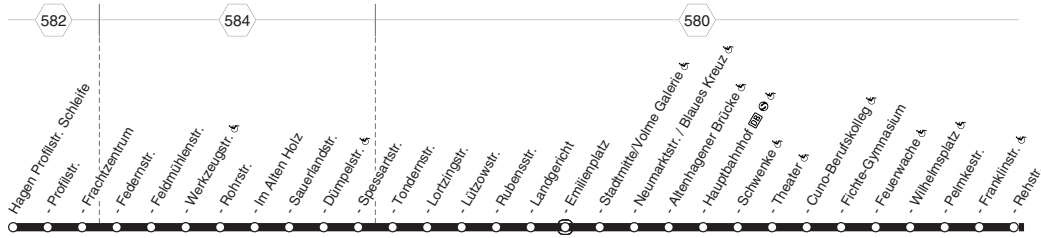

**521**

**HA-Lennetal - Halden - Stadtmittle -  
Hagen Hbf - Wilhelmsplatz - Hester -  
Haspe - Kipper - Westerbauer / Knapp   
und zurück**

**521**

**521**

montags bis freitags

Haltestellen		Abfahrtszeiten													
Hagen Profilstr. Schleife	ab	5.46	6.16	6.46	7.16	7.46	8.16	8.46	9.16	9.46	10.16	10.46	11.16	11.46	12.16
- Frachtzentrum		48	18	48	18	48	18	48	18	48	18	48	18	48	18
- Federnstr.		49	19	49	19	49	19	49	19	49	19	49	19	49	19
- Werkzeugstr. &		51	21	51	21	51	21	51	21	51	21	51	21	51	21
- Rohrstr. (Bstg 3)		52	22	52	22	52	22	52	22	52	22	52	22	52	22
- Im Alten Holz		53	23	53	23	53	23	53	23	53	23	53	23	53	23
- Sauerlandstr. (Bstg 3)		54	24	54	24	54	24	54	24	54	24	54	24	54	24
- Dümpelstr. &		55	25	55	25	55	25	55	25	55	25	55	25	55	25
- Tondernstr. (Bstg 1)		5.29	59	29	59	29	59	29	59	29	59	29	59	29	59
- Lortzingstr.		31	6.01	31	7.01	31	8.01	31	9.01	31	10.01	31	11.01	31	12.01
- Landgericht (Bstg 2)		35	05	35	05	35	05	35	05	35	05	35	05	35	05
- Stadtmitte & (Bstg 3)		38	08	38	08	38	08	38	08	38	08	38	08	38	08
- HA-Hbf  & (Bstg 3)	an	5.43	6.13	6.43	7.13	7.43	8.13	8.43	9.13	9.43	10.13	10.43	11.13	11.43	12.13
- HA-Hbf  & (Bstg 3)	ab	4.44	5.14	5.44	6.14	6.44	7.14	7.44	8.14	8.44	9.14	9.44	10.14	10.44	11.14
- Cuno-Berufskolleg &		49	19	49	19	49	19	49	19	49	19	49	19	49	19
- Fichte-Gymnasium		50	20	50	20	50	20	50	20	50	20	50	20	50	20
- Wilhelmsplatz &		54	24	54	24	54	24	54	24	54	24	54	24	54	24
- Pelmkestr.		55	25	55	25	55	25	55	25	55	25	55	25	55	25
- Rehstr.		57	27	57	27	57	27	57	27	57	27	57	27	57	27
- Gewerbebark Kückelhausen &		5.00	30	6.00	30	7.00	30	8.00	30	9.00	30	10.00	30	11.00	30
- Hesterstr.		04	34	04	34	04	34	04	34	04	34	04	34	04	34
- Heilig-Geist-Str.		08	38	08	38	08	38	08	38	08	38	08	38	08	38
- Haspe Zentrum &		10	40	10	40	10	40	10	40	10	40	10	40	10	40
- Vollbrinkstr.		13	43	13	43	13	43	13	43	13	43	13	43	13	43
- Waldstr.		17	47	17	47	17	47	17	47	17	47	17	47	17	47
- Kipperstr.		21	51	21	51	21	51	21	51	21	51	21	51	21	51
- Nordstr. (Bstg 2)		5.19	24	5.54	24	6.54	24	7.54	24	8.54	24	9.54	24	10.54	24
- Westerbauer Bf	an	5.25	6.25	7.25	8.25	9.25	10.25	11.25	12.25	13.25					
nach Hagen Hauptbahnhof	ab	5.36	6.36	7.36	8.36	9.36	10.36	11.36	12.36	13.36					
- Westerbauer Schleife &		5.21	5.56	6.56	7.56	8.56	9.56	10.56	11.56	12.56					
- Siltscheder Str.		23	58	58	58	58	58	58	58	58					
Gevelsberg-Knapp		5.26	6.01	7.01	8.01	9.01	10.01	11.01	12.01	13.01					
nach Hagen Hauptbahnhof	ab	5.34	6.05	7.05	8.05	9.05	10.05	11.05	12.05	13.05					