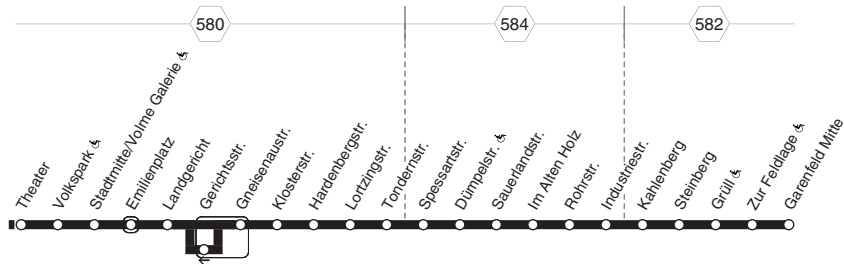

524

524

HA-Fley - Helfe - Loxbaum - Boelernheide -
Eckesey - Hagen Hbf - Stadtmittelpark -
Tondernstr. - Halden - Garenfeld
und zurück

524