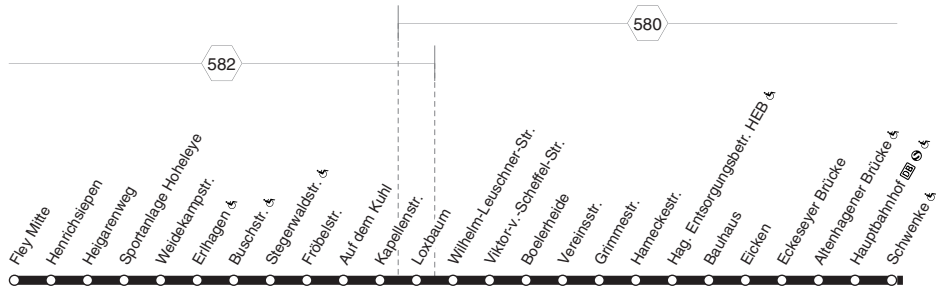

**524****524**

HA-Fley - Helfe - Loxbaum - Boelernheide -  
 Eckesey - Hagen Hbf - Stadtmittelpark -  
 Tondernstr. - Halden - Garenfeld  
 und zurück

**524**

Gültig während der Sperrung Flensburgstr.

**524**