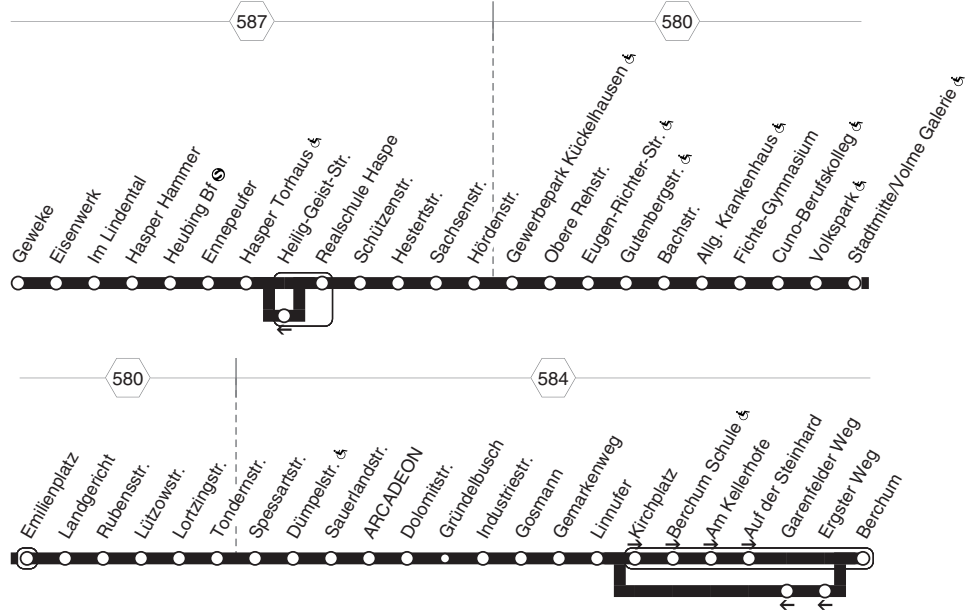

525

HA-Geweke - Heubing - Haspe -
 Hestert - Buschey - Stadtmittler -
 Tondernstr. - Halden - Berchum
 und zurück

525

Gültig während der Sperrung Flensburgstr.

525

montags bis freitags

samstags

Haltestellen		Abfahrtszeiten											
Hagen Geweke	ab		5.25	5.55	20.55	21.11		6.16	7.25	7.55	20.55	21.11	
- Im Lindental			27	57	57	13		18	27	57	57	13	
- Hasper Hammer			29	59	59	15		20	29	59	59	15	
- Heubing Bf (Bstg 3)			30	6.00	21.00	16		21	30	8.00	21.00	16	
- Ennepeufer			31	01	01	17		22	31	01	01	17	
- Hasper Torhaus (Bstg 1)		4.34	34	04	04	21.20		5.25	25	34	04	04	21.20
- Realschule Haspe		36	36	06	alle	06		26	26	36	06	alle	06
- Schützenstr.		37	37	07	30	07		27	27	37	07	30	07
- Hestertstr.		39	39	09	Min.	09		29	29	39	09	Min.	09
- Hördenstr.		41	41	11		11		31	31	41	11		11
- Gewerbepark Kückelhausen (Bstg 1)		44	5.14	44	14	14		33	33	7.14	44	14	14
- Gutenbergsr. (Bstg 1)		47	17	47	17	17		36	36	17	47	17	17
- Allg. Krankenhaus (Bstg 1)		50	20	50	20	20		39	39	20	50	20	20
- Fichte-Gymnasium		52	22	52	22	22		41	41	22	52	22	22
- Cuno-Berufskolleg (Bstg 1)		53	23	53	23	23		42	42	23	53	23	23
- Stadtmitte (Bstg 6)	an	4.57	5.27	5.57	6.27	21.27		5.46	6.46	7.27	7.57	8.27	21.27
- Stadtmitte (Bstg 6)	ab	4.27	5.27	6.27	21.27	21.27		5.46	6.46	7.27	8.27	21.27	21.27
- Landgericht (Bstg 1)		30	30	30	30	30		49	49	30	30	30	30
- Lützwowstr.		33	33	33	33	33		51	51	33	33	33	33
- Lortzingstr.		34	34	34	34	34		52	52	34	34	34	34
- Tondernstr. (Bstg 2)		36	36	36	36	36		53	53	36	36	36	36
- Dümpelstr. (Bstg 1)		40	40	40	alle	40		57	57	40	alle	40	40
- Sauerlandstr. (Bstg 1)		41	41	41	60	41		58	58	41	60	41	41
- ARCADEON		42	42	42	Min.	42		59	59	42	42	Min.	42
- Industriestr. (Bstg 1)		45	45	45	45	45		6.02	7.02	45	45	45	45
- Gosmann		47	47	47	47	47		04	04	47	47	47	47
- Linnufer		49	49	49	49	49		05	05	49	49	49	49
- Berchum Schule (Bstg 1)		51	51	51	51	51		07	07	51	51	51	51
- Berchum	an	4.54	5.54	6.54	21.54	21.54		6.10	7.10	7.54	8.54	21.54	21.54