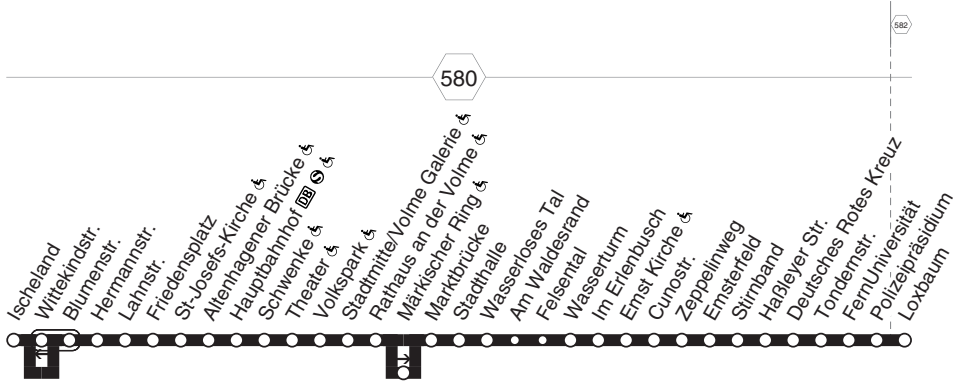

527

527

HA-Ischeland - Hagen Hbf - Stadtmitte -  
 Emst - Tondernstr. - Loxbaum  
 und zurück

527

**527****montags bis freitags****samstags****sonn- und feiertags****527****HA-Ischeland - Hagen Hbf - Stadtmittle -  
Emst - Tonderstr. - Loxbaum**

Haltestellen		Abfahrtszeiten											
Hagen Ischeland	ab	5.05	20.05	20.35	21.00	6.05	20.05	20.35	21.00	9.01	19.01	20.01	
- Blumenstr.		06	06	36	01	06	06	36	01	02	02	02	
- Hermannstr.		08	08	38	03	08	08	38	03	03	03	03	
- Lahnstr.		09	09	39	04	09	09	39	04	04	04	04	
- Friedensplatz		10	10	40	05	10	10	40	05	05	05	05	
- St-Josefs-Kirche		12	12	42	06	12	12	42	06	06	06	06	
- Altenhagener Brücke  (Bstg 2)		14	14	44	08	14	14	44	08	08	08	08	
- Hauptbahnhof    (Bstg 3)		16	16	46	21.09	21.31	16	16	46	21.09	21.31	10	10
- Theater		19	19	49		34	19	19	49	34	13	13	13
- Stadtmittle  (Bstg 7)		23	23	20.53		37	23	23	20.53	37	17	17	17
- Marktbrücke		28	28			42	28	28		42	22	22	22
- Stadthalle		30	alle	30		44	30	alle	30	44	24	alle	24
- Wasserloses Tal		31	30	31		45	31	30	31	45	25	60	25
- Am Waldesrand		32	Min.	32		46	32	Min.	32	46	26	Min.	26
- Felsental		33		33		47	33		33	47	27		27
- Wasserturm		34		34		48	34		34	48	28		28
- Im Erlenbusch		35		35		49	35		35	49	29		29
- Emst Kirche		36		36		50	36		36	50	29		29
- Cunostr. (Bstg 2)		37		37		51	37		37	51	30		30
- Emsterfeld		39		39		21.53	39		39	21.53	32		32
- Stirband		41		41			41		41		34		34
- Haßleyer Str. (Bstg 1)		43		43			43		43		35		35
- Tonderstr. (Bstg 1)		46		46			46		46		38		38
- FernUniversität		48		48			48		48		40		40
- Polizeipräsidium		49		49			49		49		41		41
- Loxbaum (Bstg 2)	an	5.51	20.51				6.51	20.51		9.43	19.43	20.42	

**Nicht aufgeführte Haltestellen finden Sie im Linienband****527**

**527****montags bis freitags****samstags****sonn- und feiertags** ←**527****HA-Loxbaum - Tonderstr. - Emst -  
Stadtmitte - Hagen Hbf - Ischeland**