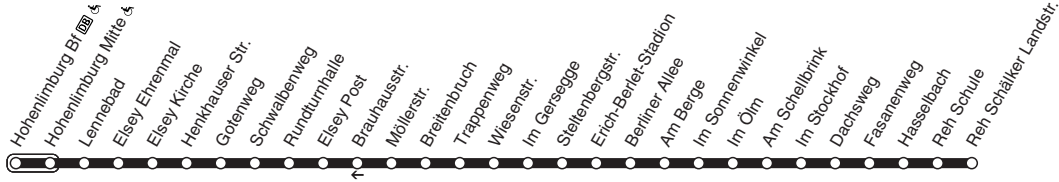

530

584

530

Hohenlimburg Bf - Lennebad -
Eisey - Im Ölm - Reh Schälker Landstr.
und zurück

530

**530****montags bis freitags****samstags****sonn- und feiertags****530****Hohenlimburg Bf - Lennebad -
Eisey - Im Olm - Reh Schälker Landstr.**

Haltestellen	Abfahrtszeiten							
	montags bis freitags		samstags		sonn- und feiertags			
HA - Hohenl. Bf (Bstg 3) ab	5.30	20.30	6.30	20.30	11.30	13.30	15.30	17.30
- Hohenlimburg Mitte (Bstg 2)	31	31	31	31	31	31	31	31
- Lennebad	33	33	33	33	33	33	33	33
- Eisey Ehrenmal (Bstg 1)	34	34	34	34	34	34	34	34
- Eisey Kirche	35	35	35	35	35	35	35	35
- Henkhauser Str.	36	36	36	36	36	36	36	36
- Gotenweg	37	37	37	37	37	37	37	37
- Schwalbenweg	37	37	37	37	37	37	37	37
- Rundturnhalle	38	38	38	38	38	38	38	38
- Eisey Post	39	39	39	39	39	39	39	39
- Möllerstr.	41	41	41	41	41	41	41	41
- Breitenbruch	42	42	42	42	42	42	42	42
- Trappenweg	43	alle	43	alle	43	43	43	43
- Wiesenstr.	44	60	44	60	44	44	44	44
- Im Gersegge	45	Min.	45	Min.	45	45	45	45
- Steltenbergstr.	47	47	47	47	46	46	46	46
- Erich-Berlet-Stadion	48	48	48	48	47	47	47	47
- Berliner Allee	49	49	49	49	48	48	48	48
- Am Berge	50	50	50	50	49	49	49	49
- Im Sonnenwinkel	50	50	50	50	49	49	49	49
- Im Olm	51	51	51	51	50	50	50	50
- Am Schellbrink	52	52	52	52	51	51	51	51
- Im Stockhof (Bstg 4)	52	52	52	52	51	51	51	51
- Dachsweg	53	53	53	53	52	52	52	52
- Fasanenweg	54	54	54	54	53	53	53	53
- Hasselbach	55	55	55	55	54	54	54	54
- Reh Schule	57	57	57	57	56	56	56	56
- Reh Schälker Landstr. an	5.58	20.58	6.58	20.58	11.57	13.57	15.57	17.57

WW = Fährt ab Hohenlimburg Bf weiter als 539 über Oege nach Wiblingwerde

530

**HA-Reh Schälker Landstr. - Im Ölm -
Elsey - Lennebad - Hohenlimburg Bf**

530