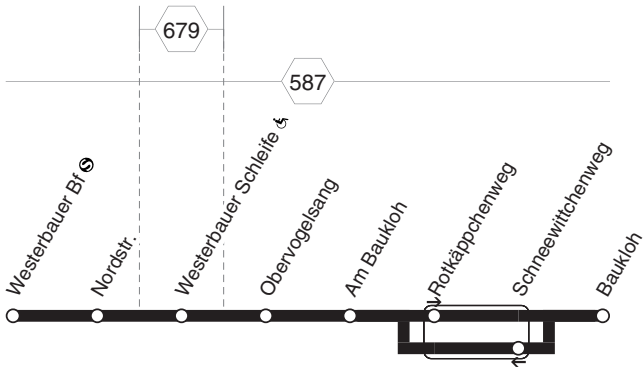

532

532

532

HA-Westerbauer Bf (T) - Nordstr. -
Obervogelsang - Baukloh
und zurück

**532****montags bis freitags****samstags**

Haltestellen		Abfahrtszeiten													
Hagen Westerbauer Bf	ab	5.33	19.33	20.37	21.07	22.16	6.03	7.03	7.33	19.33	20.37	21.07	22.16		
- An der Hütte	an	5.34	19.34	20.38	21.08	22.17	6.04	7.04	7.34	19.34	20.38	21.08	22.17		
- An der Hütte	ab	5.34	alle	19.34	20.40	21.10	22.19	6.04	7.04	7.34	alle	19.34	20.40	21.10	22.19
- Obervogelsang		36	60	36	42	12	21	06	06	36	60	36	42	12	21
- Am Baukloh (Bstg 2)		37	Min.	37	43	13	22	07	07	37	Min.	37	43	13	22
- Rotkäppchenweg		38		38	44	14	23	08	08	38		38	44	14	23
- Baukloh	an	5.39	19.39	20.45	21.15	22.24	6.09	7.09	7.39	19.39	20.45	21.15	22.24		

**532****sonn- und feiertags**

Haltestellen		Abfahrtszeiten											
Hagen Westerbauer Bf	ab	8.16	9.01	18.01	19.29	20.29	21.16	22.16					
- An der Hütte	an	8.17	9.02	18.02	19.30	20.30	21.17	22.17					
- An der Hütte	ab	8.19	9.02	alle	18.02	19.32	20.32	21.19	22.19				
- Obervogelsang		21	04	60	04	34	34	21	21				
- Am Baukloh (Bstg 2)		22	05	Min.	05	35	35	22	22				
- Rotkäppchenweg		23	06		06	36	36	23	23				
- Baukloh	an	8.24	9.07	18.07	19.37	20.37	21.24	22.24					